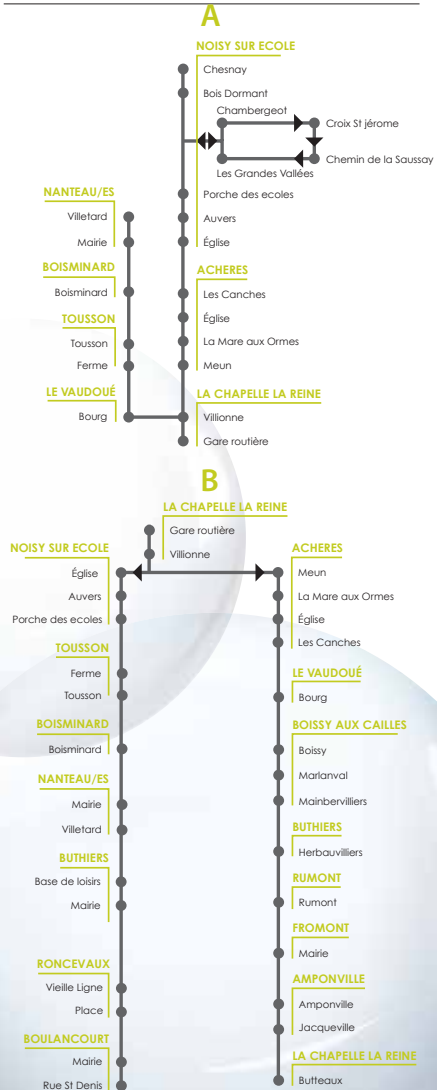

ALLER Nanteau - La Chapelle la Reine

SCHÉMA DE LIGNE			
Période de fonctionnement		A	A
Jours de fonctionnement		PS	PS
		Lau S	Lau V
NANTEAU	Villetard		7:55
	Mairie		7:58
BOISMINARD	Boisminard	7:00	8:06
TOUSSON	Tousson	7:05	8:10
	Ferme	7:08	8:14
LE VAUDOÛÉ	Bourg	7:12	8:17
LA CHAPELLE LA REINE	Villonne	7:17	8:22
	Gare Routière	7:21	8:26
		1 2	1

RETOUR La Chapelle la Reine - Boisminard

SCHÉMA DE LIGNE						
Période de fonctionnement		A	A	A	A	A
Jours de fonctionnement		PS	PS	PS	PS	PS
		Me	Me S	LMJV	LMJV	LMJV
LA CHAPELLE LA REINE	Gare Routière	12:35	13:20	16:35	17:25	18:20
	Villonne	12:38	13:23	16:38	17:28	18:23
LE VAUDOÛÉ	Bourg	12:45	13:30	16:45	17:35	18:30
TOUSSON	Ferme	12:49	13:34	16:49	17:40	18:35
	Tousson	12:52	13:37	16:53	17:45	18:40
BOISMINARD	Boisminard	12:57	13:42	16:58	17:50	18:42

* ITL arrêts de descente uniquement.

1 correspondance avec les lignes 184 001
2 correspondance avec la ligne 184 004 et 184 013

Créa. & Imp. www.justsee.fr - Ne pas jeter sur la voie publique

Schéma de ligne