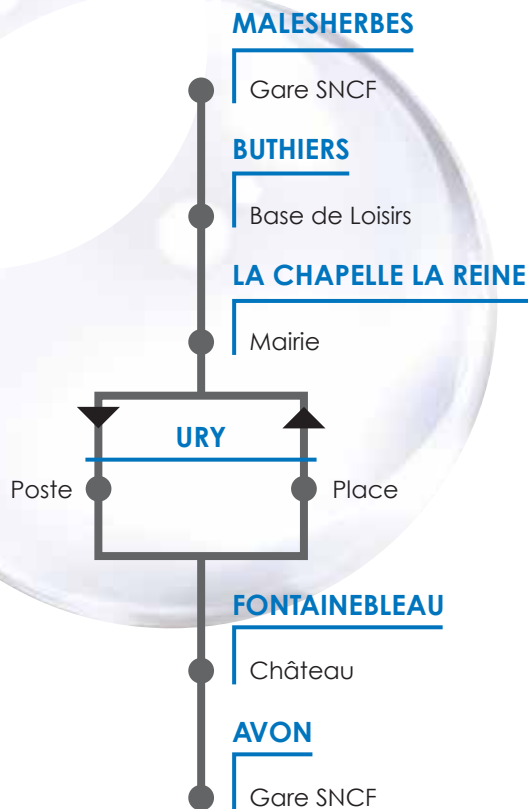

Schéma de ligne

LIGNE 184-014

Malesherbes / Avon
Avon / Malesherbes

ALLER

Période de fonctionnement		A	A	A	A	A	A	A	A	A	A
Jours de fonctionnement		Lau V	Lau V	Lau V	Lau V	Lau V	Lau V	Lau V	SD	SD	SD
MALESHERBES	Gare SNCF	05:55	06:35	07:35	11:05	12:40	17:30	18:57	07:15	10:52	16:45
BUTHIERS	Base de Loisirs	06:03	06:43	07:43	11:13	12:48	17:38	19:05	07:28	11:00	16:53
LA CHAPELLE LA REINE	Mairie	06:16	06:56	07:56	11:25	13:00	17:49	19:16	07:40	11:12	17:05
URY	Place	06:21	07:01	08:01	11:29	13:04	17:54	19:20	07:44	11:16	17:09
FONTAINEBLEAU	Chateau *	06:31	07:11	08:11	11:39	13:14	18:04	19:31	07:54	11:26	17:19
AVON	Gare SNCF	06:41	07:21	08:21	11:46	13:21	18:16	19:43	08:01	11:33	17:26

RETOUR

Période de fonctionnement		A	A	A	A	A	A	A	A	A	A	
Jours de fonctionnement		Lau V	Lau V	Lau V	Lau V	Lau V	Lau V	Lau V	SD	SD	SD	
AVON	Gare SNCF	06:50	07:30	09:10	11:55	13:35	17:10	18:19	20:05	08:25	12:30	17:30
FONTAINEBLEAU	Château°	07:00	07:40	09:17	12:03	13:42	17:22	18:31	20:13	08:32	12:37	17:37
URY	Poste	07:09	07:49	09:26	12:11	13:51	17:32	18:40	20:21	08:43	12:47	17:47
LA CHAPELLE LA REINE	Mairie	07:14	07:54	09:30	12:15	13:55	17:37	18:45	20:25	08:47	12:51	17:51
BUTHIERS	Base de Loisirs	07:26	08:06	09:41	12:26	14:06	17:48	18:56	20:36	08:58	13:02	18:02
MALESHERBES	Gare SNCF	07:35	08:15	09:49	12:34	14:14	17:56	19:04	20:41	09:06	13:10	18:10