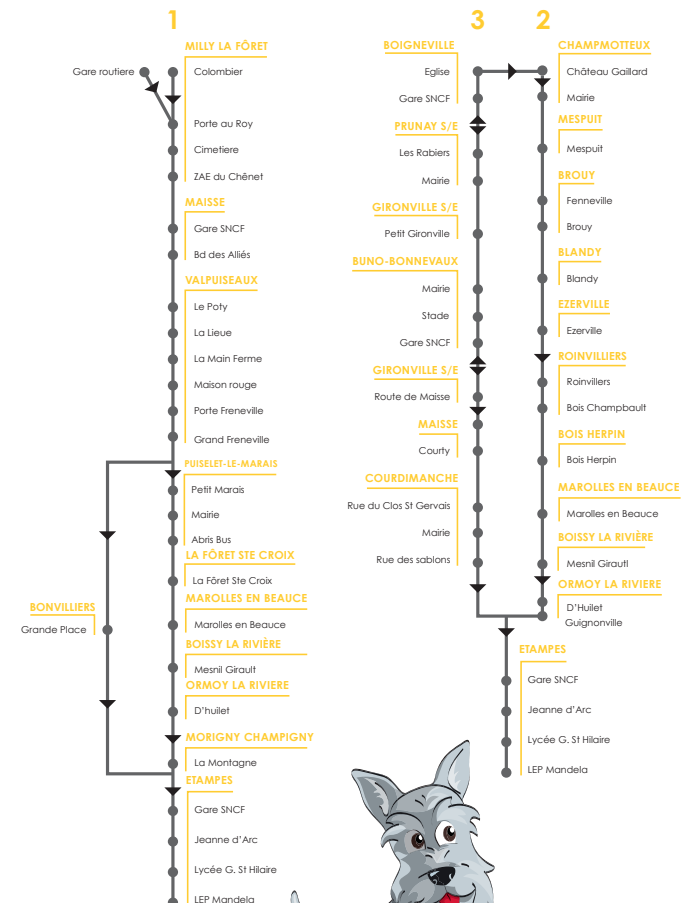

LIGNE 284-002

Boigneville / Milly-la-Forêt / Etampes

Schéma de ligne - Aller