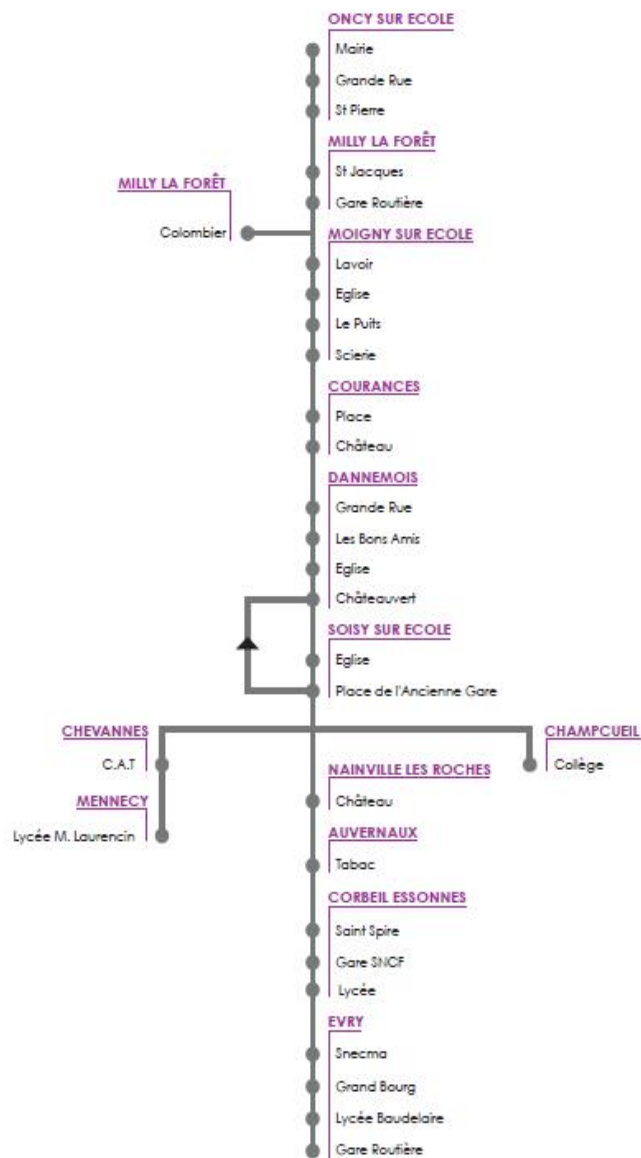

Schéma de ligne