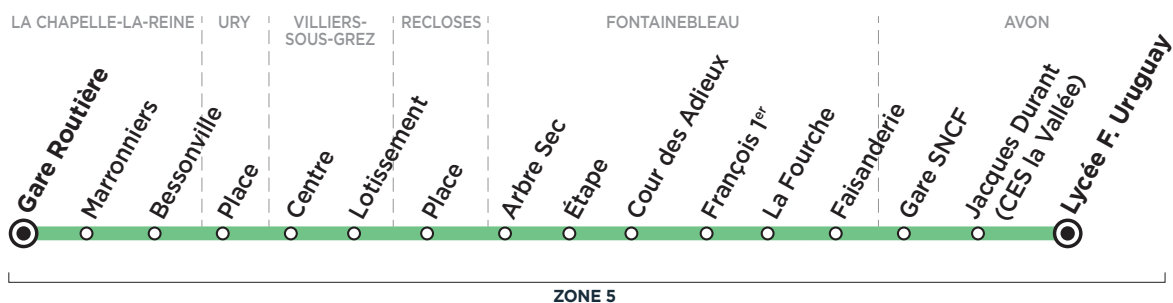

Horaires valables à partir du 1^{er} janvier 2019

SCHÉMA DE LIGNE A

Du lundi au samedi - SCHÉMA DE LIGNE A

		L > V	S	L > V	L > S	L > V	LMJV	
LA CHAPELLE-LA-REINE	Gare Routière	7:27	7:27	7:30	7:30	7:30	8:35	12:35
	Marronniers			7:32	7:32	7:32	8:37	12:37
	Bessonville	7:32	7:32					
URY	Place			7:37	7:37	7:37	8:42	12:42
	VILLIERS-SOUS-GREZ	Centre	7:37	7:37				
Lotissement		7:38	7:38					
RECLOSES	Place	7:42	7:42					12:47
FONTAINEBLEAU	Arbre sec*						8:52	12:58
	Étape*							13:03
	Cour des Adieux*		7:57		7:49	7:51	8:55	
	François 1 ^{er} *		8:03			7:55	9:00	
	La Fourche*		8:06			8:01	9:03	
AVON	Faisanderie*	7:53	8:09	7:51		8:04		
	Gare SNCF*				8:03		9:09	13:10
	Jacques Durant (CES la Vallée)*				8:10		9:16	13:17
	Lycée F. Uruguay*				8:14		9:20	13:21

Circule uniquement en période scolaire

- L > V** du lundi au vendredi
- S** le samedi uniquement
- L > S** du lundi au samedi
- LMJV** lundi, mardi, jeudi et vendredi

* ITL arrêt de descente uniquement

Du lundi au vendredi

Bus**184-001****NOISY-SUR-ÉCOLE → FONTAINEBLEAU**Horaires valables à partir du 1^{er} janvier 2019**SCHÉMA DE LIGNE B**

ZONE 5

Du lundi au vendredi - SCHÉMA DE LIGNE B

NOISY-SUR-ÉCOLE	Chesnay			7:15
	Bois Dormant	6:00	6:35	7:17
	Chambergeot	6:02	6:37	7:19
	Croix Saint-Jérôme			7:24
	Ch. de la Sausaie			7:27
	Les Grandes Vallées			7:28
	Porche des Écoles			7:35
	Auvers			7:40
	Église			7:42
	Plaine du Mée	6:04	6:39	
LE VAUDOÛÉ	Bourg	6:07	6:43	
ACHÈRES	Les Canches			7:46
	Église	6:13	6:49	7:48
URY	Place	6:19	6:55	
FONTAINEBLEAU	Faisanderie			8:05

Circule uniquement en période scolaire

- Me** le mercredi uniquement
- Me S** le mercredi et le samedi uniquement
- LMJV** lundi, mardi, jeudi et vendredi

Du lundi au vendredi

		Me	LMJV	LMJV
LA CHAPELLE-LA-R.	Gare Routière	12:35	16:35	18:20
URY	Place	12:40	16:40	18:25