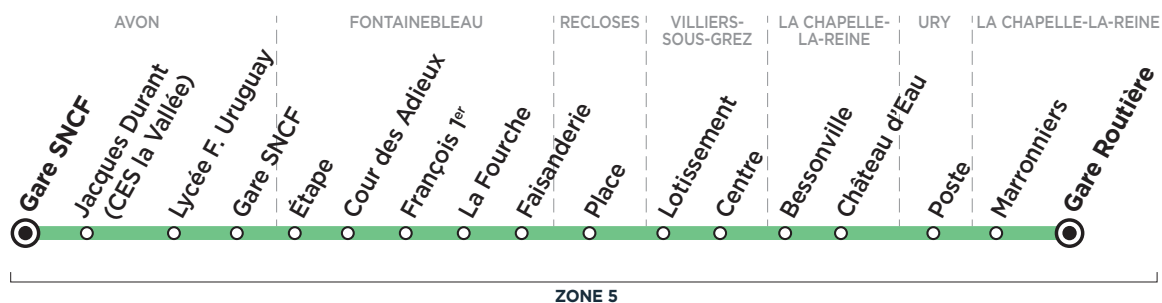

Bus**184-001****NOISY-SUR-ÉCOLE → FONTAINEBLEAU**Horaires valables à partir du 1^{er} janvier 2019**SCHÉMA DE LIGNE B**

ZONE 5

Du lundi au vendredi - SCHÉMA DE LIGNE B

NOISY-SUR-ÉCOLE	Chesnay			7:15
	Bois Dormant	6:00	6:35	7:17
	Chambergeot	6:02	6:37	7:19
	Croix Saint-Jérôme			7:24
	Ch. de la Sausaie			7:27
	Les Grandes Vallées			7:28
	Porche des Écoles			7:35
	Auvers			7:40
	Église			7:42
	Plaine du Mée	6:04	6:39	
LE VAUDOÛÉ	Bourg	6:07	6:43	
ACHÈRES	Les Canches			7:46
	Église	6:13	6:49	7:48
URY	Place	6:19	6:55	
FONTAINEBLEAU	Faisanderie			8:05

(2) (2)

Circule toute l'année

circule uniquement en période scolaire

(2) Correspondance avec R'Bulle ligne 184-014

Contact
 Les Cars Bleus

01 64 98 85 21
www.cars-bleus.fr

Les horaires sont donnés à titre indicatif et sont sujets aux aléas de la circulation.

Aucun service les dimanche et jours fériés.

Bus**184-001****AVON / FONTAINEBLEAU → LA CHAPELLE-LA-REINE**Horaires valables à partir du 1^{er} janvier 2019**SCHÉMA DE LIGNE C****Du lundi au samedi****SCHÉMA DE LIGNE C**

Circule uniquement en période scolaire

- Me** le mercredi uniquement
- Me S** le mercredi et le samedi uniquement
- LMJV** lundi, mardi, jeudi et vendredi

Du lundi au vendredi

		Me	LMJV	LMJV
LA CHAPELLE-LA-R.	Gare Routière	12:35	16:35	18:20
URY	Place	12:40	16:40	18:25