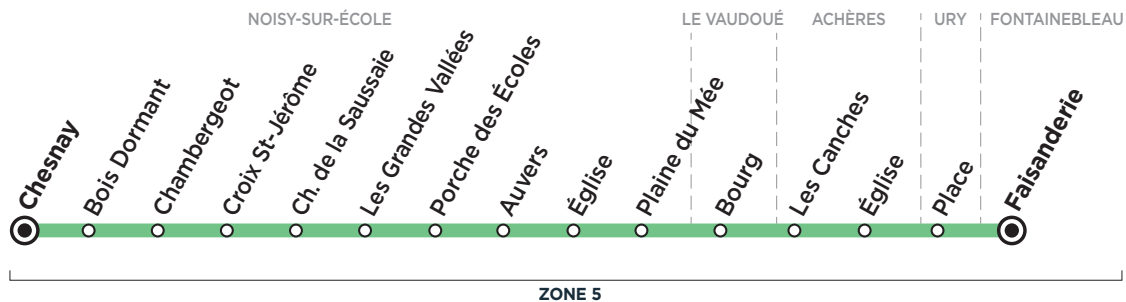

Horaires valables à partir du 1^{er} janvier 2019

SCHÉMA DE LIGNE A

Du lundi au samedi - SCHÉMA DE LIGNE A

		L > V	S	L > V	L > S	L > V	LMJV	
LA CHAPELLE-LA-REINE	Gare Routière	7:27	7:27	7:30	7:30	7:30	8:35	12:35
	Marronniers			7:32	7:32	7:32	8:37	12:37
	Bessonville	7:32	7:32					
URY	Place			7:37	7:37	7:37	8:42	12:42
	VILLIERS-SOUS-GREZ	Centre	7:37	7:37				
Lotissement		7:38	7:38					
RECLOSES	Place	7:42	7:42					12:47
FONTAINEBLEAU	Arbre sec*						8:52	12:58
	Étape*							13:03
	Cour des Adieux*		7:57		7:49	7:51	8:55	
	François 1 ^{er} *		8:03			7:55	9:00	
	La Fourche*		8:06			8:01	9:03	
AVON	Faisanderie*	7:53	8:09	7:51		8:04		
	Gare SNCF*				8:03		9:09	13:10
	Jacques Durant (CES la Vallée)*				8:10		9:16	13:17
	Lycée F. Uruguay*				8:14		9:20	13:21

Circule uniquement en période scolaire

- L > V** du lundi au vendredi
- S** le samedi uniquement
- L > S** du lundi au samedi
- LMJV** lundi, mardi, jeudi et vendredi

* ITL arrêt de descente uniquement

Du lundi au vendredi

Bus**184-001****NOISY-SUR-ÉCOLE → FONTAINEBLEAU**Horaires valables à partir du 1^{er} janvier 2019**SCHÉMA DE LIGNE B**

ZONE 5

Du lundi au vendredi - SCHÉMA DE LIGNE B

NOISY-SUR-ÉCOLE	Chesnay			7:15
	Bois Dormant	6:00	6:35	7:17
	Chambergeot	6:02	6:37	7:19
	Croix Saint-Jérôme			7:24
	Ch. de la Sausaie			7:27
	Les Grandes Vallées			7:28
	Porche des Écoles			7:35
	Auvers			7:40
	Église			7:42
	Plaine du Mée	6:04	6:39	
LE VAUDOÛÉ	Bourg	6:07	6:43	
ACHÈRES	Les Canches			7:46
	Église	6:13	6:49	7:48
URY	Place	6:19	6:55	
FONTAINEBLEAU	Faisanderie			8:05

Circule uniquement en période scolaire

- Me** le mercredi uniquement
- Me S** le mercredi et le samedi uniquement
- LMJV** lundi, mardi, jeudi et vendredi

Du lundi au vendredi

		Me	LMJV	LMJV
LA CHAPELLE-LA-R.	Gare Routière	12:35	16:35	18:20
URY	Place	12:40	16:40	18:25