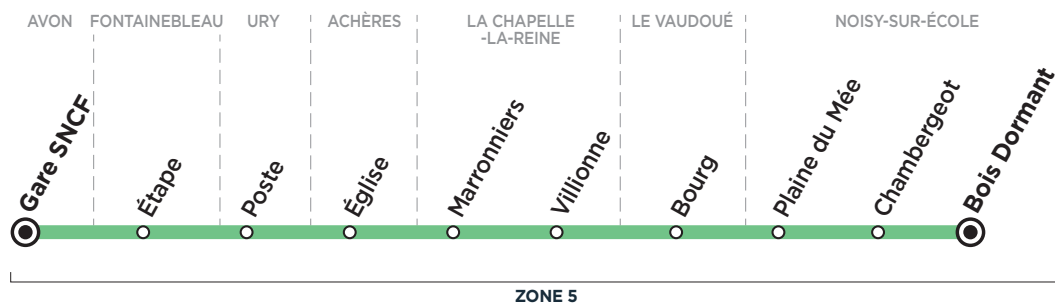

Circule uniquement en période scolaire

- Me** le mercredi uniquement
- Me S** le mercredi et le samedi uniquement
- LMJV** lundi, mardi, jeudi et vendredi

Du lundi au vendredi

		Me	LMJV	LMJV
LA CHAPELLE-LA-R.	Gare Routière	12:35	16:35	18:20
URY	Place	12:40	16:40	18:25

(1) Correspondance avec les lignes 184-003, 184-004, 184-005, 184-006 et 184-008

(3) Correspondance avec les lignes 184-003 et 184-008

Contact
Les Cars Bleus

01 64 98 85 21
www.cars-bleus.fr

Les horaires sont donnés à titre indicatif et sont sujets aux aléas de la circulation.

Aucun service les dimanche et jours fériés.

Bus**184-001****AVON → NOISY-SUR-ÉCOLE**Horaires valables à partir du 1^{er} janvier 2019**SCHÉMA DE LIGNE D****Du lundi au vendredi - SCHÉMA DE LIGNE D**

AVON	Gare SNCF	18:55	19:20
FONTAINEBLEAU	Étape	19:03	19:28
URY	Poste	19:17	19:42 20:25 (2)
ACHÈRES	Église		20:30
LA CHAPELLE-LA-REINE	Marronniers	19:20	19:45
	Villionne	19:22	19:47
LE VAUDOÛÉ	Bourg		19:53 20:36
NOISY-SUR-ÉCOLE	Plaine du Mée		19:55 20:39
	Chambergeot		19:57 20:41
	Bois Dormant		19:59 20:43

Circule toute l'année**LMJV** lundi, mardi, jeudi et vendredi

circule uniquement en période scolaire

(2) Correspondance avec R'Bulle ligne 184-014

Contact
Les Cars Bleus**01 64 98 85 21**
www.cars-bleus.fr