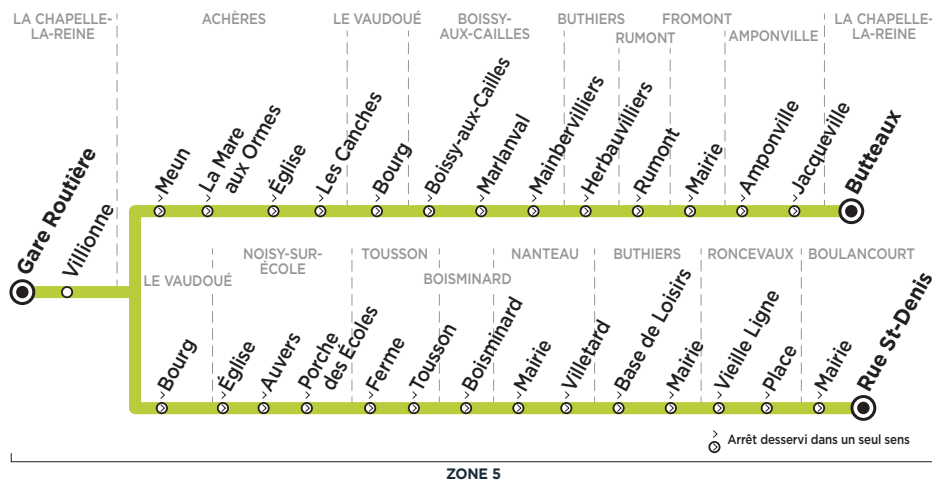

Circule uniquement en période scolaire

L > S du lundi au samedi

L > V du lundi au vendredi

(1) Correspondance avec la ligne 184-001

(2) Correspondance avec les lignes 184-004 et 184-013

SCHÉMA DE LIGNE A

		L > S	L > V
NANTEAU	Villetard		7:55
	Mairie		7:58
BOISMINARD	Boisminard	7:00	8:06
TOUSSON	Tousson	7:05	8:10
	Ferme	7:08	8:14
LE VAUDOUE	Bourg	7:12	8:17
LA CHAPELLE-LA-REINE	Villionne	7:17	8:22
	Gare Routière	7:21	8:26

SCHÉMA DE LIGNE B

Mi-journée - SCHÉMA DE LIGNE B		LMJ	Vendredi
LA CHAPELLE-LA-R.	Gare Routière	14:40	14:40
	Villionne	14:43	14:43
ACHÈRES	Meun	14:45	14:45
	La Mare aux Ormes	14:47	14:47
	Église	14:48	14:48
LE VAUDOÜÉ	Les Canches	14:50	14:50
	Bourg	14:55	I
BOISSY-AUX-CAILLES	Boissy-aux-Cailles	15:00	15:00
	Marlanval	15:05	15:05
	Mainbervilliers	15:08	15:08
BUTHIERS	Herbauvilliers	15:12	15:12
RUMONT	Rumont	15:15	15:15
FROMONT	Mairie	15:18	15:18
AMPONVILLE	Amponville	15:23	15:23
	Jacqueville	15:26	15:26
LA CHAPELLE-LA-R.	Butteaux	15:30	15:30

Aucun service les dimanche et jours fériés.

Horaires valables à partir du 1^{er} janvier 2019

SCHÉMA DE LIGNE A

Du lundi au samedi - SCHÉMA DE LIGNE A

		Me	Me S	LMJV
LA CHAPELLE-LA-REINE	Gare Routière	12:35	12:35	13:20 16:35 16:35 17:25 18:20
	Villionne	12:37	12:38	13:23 16:38 16:38 17:28 18:23
ACHÈRES	Meun	12:40	12:42	13:27 16:42 16:42 17:32 18:27
	La Mare aux Ormes	12:41	12:43	13:28 16:43 16:43 17:33 18:28
	Église	12:43	12:45	13:30 16:45 16:45 17:35 18:30
	Les Canches	12:45	12:47	13:32 16:47 16:47 17:37 18:32
NOISY-SUR-ÉCOLE	Église		12:53	16:53 17:43 18:38
	Auvers		12:55	16:55 17:45 18:40
	Porche des Écoles		12:57	16:57 17:47 18:42
	Chambergeot	12:53	13:47	16:55 17:52 18:47
	Croix Saint-Jérôme	12:57	13:51	16:59 17:56 18:51
	Chemin de la Saussaie	13:01	13:55	17:03 18:00 18:55
	Les Grandes Vallées	13:03	13:57	17:05 18:02 18:57
	Bois Dormant	13:07	14:01	17:09 18:06 19:01
Chesnay	13:09	14:03	17:11 18:08 19:03	