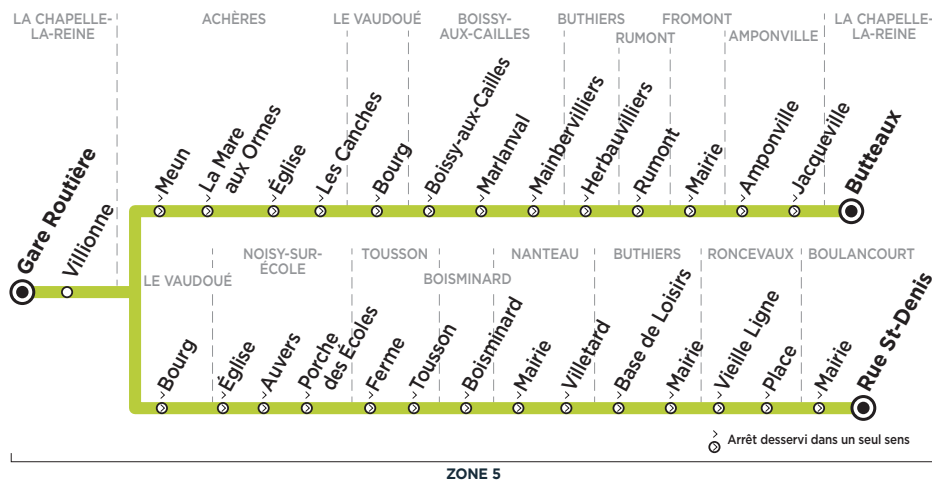

Horaires valables à partir du 1er janvier 2019

SCHÉMA DE LIGNE B

Mi-journée - SCHÉMA DE LIGNE B

		LMJ	Vendredi
LA CHAPELLE-LA-REINE	Gare Routière	14:40	14:40
	Villionne	14:43	14:43
LE VAUDOÛÉ	Bourg	|	14:45
	Église	14:48	|
NOISY-SUR-ÉCOLE	Auvers	14:52	|
	Porche des Écoles	14:55	|
			14:55
TOUSSON	Ferme	15:03	15:03
	Tousson	15:04	15:04
BOISMINARD	Boisminard	15:05	15:05
NANTEAU	Mairie	15:10	15:10
	Villetard	15:15	15:15
BUTHIERS	Base de Loisirs	15:20	15:20
	Mairie	15:23	15:23
RONCEVAUX	Vieille Ligne	15:26	15:26
	Place	15:27	15:27
BOULANCOURT	Mairie	15:31	15:31
	Rue Saint-Denis	15:32	15:32

Circule uniquement en période scolaire

LMJ lundi, mardi et jeudi

Contact
Les Cars Bleus

01 64 98 85 21
www.cars-bleus.fr

Les horaires sont donnés à titre indicatif et sont sujets aux aléas de la circulation.

Aucun service les dimanche et jours fériés.