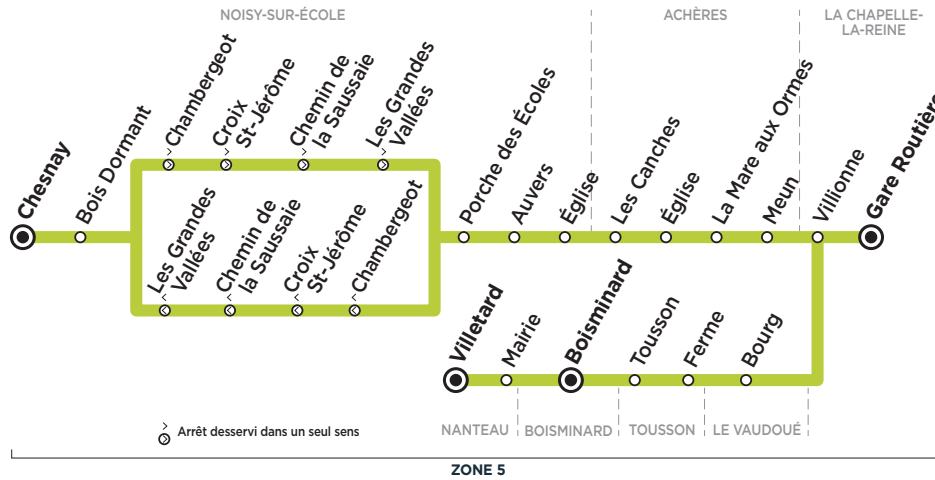

SCHÉMA DE LIGNE B

Mi-journée - SCHÉMA DE LIGNE B		LMJ	Vendredi
LA CHAPELLE-LA-R.	Gare Routière	14:40	14:40
	Villionne	14:43	14:43
ACHÈRES	Meun	14:45	14:45
	La Mare aux Ormes	14:47	14:47
	Église	14:48	14:48
LE VAUDOÜÉ	Les Canches	14:50	14:50
	Bourg	14:55	I
BOISSY-AUX-CAILLES	Boissy-aux-Cailles	15:00	15:00
	Marlanval	15:05	15:05
	Mainbervilliers	15:08	15:08
BUTHIERS	Herbauvilliers	15:12	15:12
RUMONT	Rumont	15:15	15:15
FROMONT	Mairie	15:18	15:18
AMPONVILLE	Amponville	15:23	15:23
	Jacqueville	15:26	15:26
LA CHAPELLE-LA-R.	Butteaux	15:30	15:30

Aucun service les dimanche et jours fériés.

Horaires valables à partir du 1^{er} janvier 2019

SCHÉMA DE LIGNE A

Du lundi au samedi - SCHÉMA DE LIGNE A

		Me	Me S	LMJV
LA CHAPELLE-LA-REINE	Gare Routière	12:35	12:35	13:20 16:35 16:35 17:25 18:20
	Villionne	12:37	12:38	13:23 16:38 16:38 17:28 18:23
ACHÈRES	Meun	12:40	12:42	13:27 16:42 16:42 17:32 18:27
	La Mare aux Ormes	12:41	12:43	13:28 16:43 16:43 17:33 18:28
	Église	12:43	12:45	13:30 16:45 16:45 17:35 18:30
	Les Canches	12:45	12:47	13:32 16:47 16:47 17:37 18:32
NOISY-SUR-ÉCOLE	Église		12:53	16:53 17:43 18:38
	Auvers		12:55	16:55 17:45 18:40
	Porche des Écoles		12:57	16:57 17:47 18:42
	Chambergeot	12:53	13:47	16:55 17:52 18:47
	Croix Saint-Jérôme	12:57	13:51	16:59 17:56 18:51
	Chemin de la Saussaie	13:01	13:55	17:03 18:00 18:55
	Les Grandes Vallées	13:03	13:57	17:05 18:02 18:57
	Bois Dormant	13:07	14:01	17:09 18:06 19:01
Chesnay	13:09	14:03	17:11 18:08 19:03	

SCHÉMA DE LIGNE A

		Me	Me S	LMJV
LA CHAPELLE-LA-REINE	Gare Routière	12:35	13:20	16:35 17:25 18:20
	Villionne	12:38	13:23	16:38 17:28 18:23
LE VAUDOÛÉ	Bourg	12:45	13:30	16:45 17:35 18:30
TOUSSON	Ferme	12:49	13:34	16:49 17:40 18:35
	Tousson	12:52	13:37	16:53 17:45 18:40
BOISMINARD	Boisminard	12:57	13:42	16:58 17:50 18:42