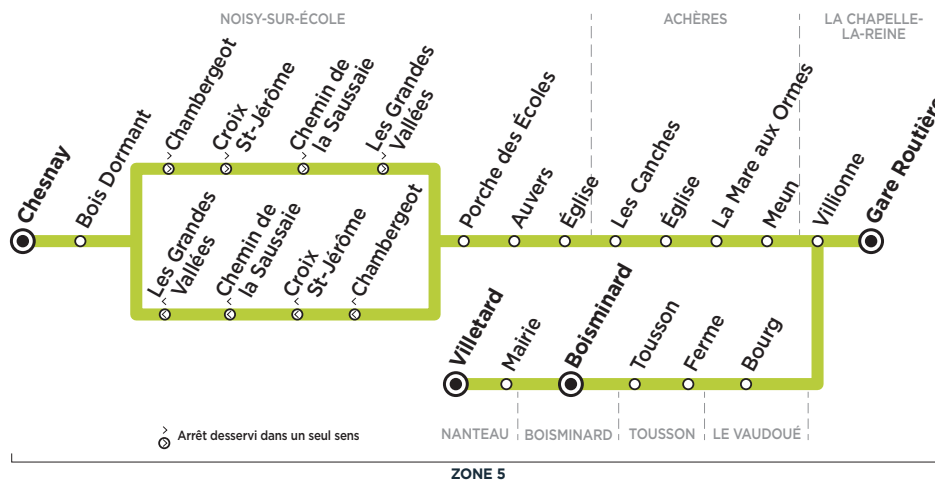

Horaires valables à partir du 1^{er} janvier 2019

SCHÉMA DE LIGNE A

Du lundi au samedi - SCHÉMA DE LIGNE A

		L > S	L > V	
NOISY-SUR-ÉCOLE	Chesnay	6:45	7:50	
	Bois Dormant	6:47	7:52	
	Chambergeot	6:48	7:54	
	Croix Saint-Jérôme	6:52	7:59	
	Chemin de la Saussaie	6:56	8:04	
	Les Grandes Vallées	6:58	8:05	
	Porche des Écoles	7:04	8:00	
	Auvers	7:06	8:02	
	Église	7:08	8:05	
ACHÈRES	Les Canches	7:14	8:13 8:11	
	Église	7:16	8:15 8:13	
	La Mare aux Ormes	7:18	8:17 8:15	
	Meun	7:19	8:18 8:16	
LA CHAPELLE-LA-REINE	Villionne	7:23	8:22 8:20	
	Gare Routière	7:26	8:25 8:23	
		(1)-(2)	(1)	(1)

Circule uniquement en période scolaire

L > S du lundi au samedi

L > V du lundi au vendredi

(1) Correspondance avec la ligne 184-001

(2) Correspondance avec les lignes 184-004 et 184-013

SCHÉMA DE LIGNE A

		L > S	L > V
NANTEAU	Villetard		7:55
	Mairie		7:58
BOISMINARD	Boisminard	7:00	8:06
TOUSSON	Tousson	7:05	8:10
	Ferme	7:08	8:14
LE VAUDOUE	Bourg	7:12	8:17
LA CHAPELLE-LA-REINE	Villionne	7:17	8:22
	Gare Routière	7:21	8:26

Aucun service les dimanche et jours fériés.

Horaires valables à partir du 1^{er} janvier 2019

SCHÉMA DE LIGNE A

Du lundi au samedi - SCHÉMA DE LIGNE A

		Me	Me S	LMJV
LA CHAPELLE-LA-REINE	Gare Routière	12:35	12:35	13:20 16:35 16:35 17:25 18:20
	Villionne	12:37	12:38	13:23 16:38 16:38 17:28 18:23
ACHÈRES	Meun	12:40	12:42	13:27 16:42 16:42 17:32 18:27
	La Mare aux Ormes	12:41	12:43	13:28 16:43 16:43 17:33 18:28
	Église	12:43	12:45	13:30 16:45 16:45 17:35 18:30
	Les Canches	12:45	12:47	13:32 16:47 16:47 17:37 18:32
NOISY-SUR-ÉCOLE	Église		12:53	16:53 17:43 18:38
	Auvers		12:55	16:55 17:45 18:40
	Porche des Écoles		12:57	16:57 17:47 18:42
	Chambergeot	12:53	13:47	16:55 17:52 18:47
	Croix Saint-Jérôme	12:57	13:51	16:59 17:56 18:51
	Chemin de la Saussaie	13:01	13:55	17:03 18:00 18:55
	Les Grandes Vallées	13:03	13:57	17:05 18:02 18:57
	Bois Dormant	13:07	14:01	17:09 18:06 19:01
Chesnay	13:09	14:03	17:11 18:08 19:03	