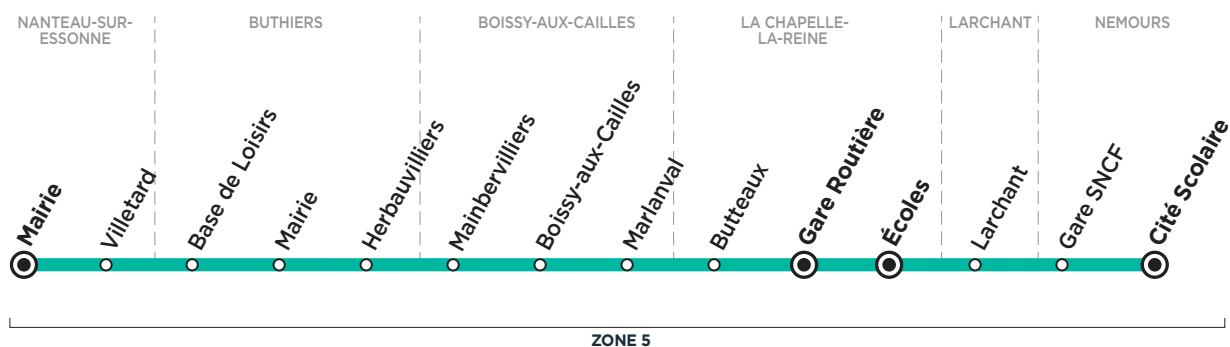

Bus**184-004****NANTEAU-SUR-ESSONNE → LA CHAPELLE-LA-REINE**Horaires valables à partir du 1^{er} janvier 2019**Du lundi au samedi**

		L > S	L > V	LMJV
NANTEAU-SUR-ESSONNE	Mairie	6:50		
	Villetard	6:52		
BUTHIERS	Base de Loisirs	6:56	8:04	
	Mairie	6:57	8:05	
	Herbauvilliers	7:02	8:10	
BOISSY-AUX-CAILLES	Mainbervilliers	7:06	8:14	8:30
	Boissy-aux-Cailles	7:10	8:18	8:34
	Marlanval	7:14	8:22	8:38
LA CHAPELLE-LA-REINE	Butteaux	7:16	8:24	8:41
	Gare Routière	7:19	8:27	
	Écoles			8:50

(1)-(2) (1)

Circule en période scolaire uniquement

- L > S** du lundi au samedi
 - L > V** du lundi au vendredi
 - LMJV** lundi, mardi, jeudi et vendredi
- (1) Correspondance avec la ligne 184-001
 (2) Correspondance avec les lignes 184-004 et 184-013

Bus**184-004****LA CHAPELLE-LA-REINE → NEMOURS****Du lundi au vendredi**

LA CHAPELLE-LA-REINE	Gare Routière	7:27
LARCHANT	Larchant	7:31
NEMOURS	Gare SNCF *	7:40
	Cité Scolaire*	7:50

Circule en période scolaire uniquement

Circule en période scolaire uniquement**Me** le mercredi uniquement**Me S** le mercredi et le samedi uniquement**LMJV** lundi, mardi, jeudi et vendredi**Bus****184-004****NEMOURS → LA CHAPELLE-LA-REINE****Du lundi au vendredi**