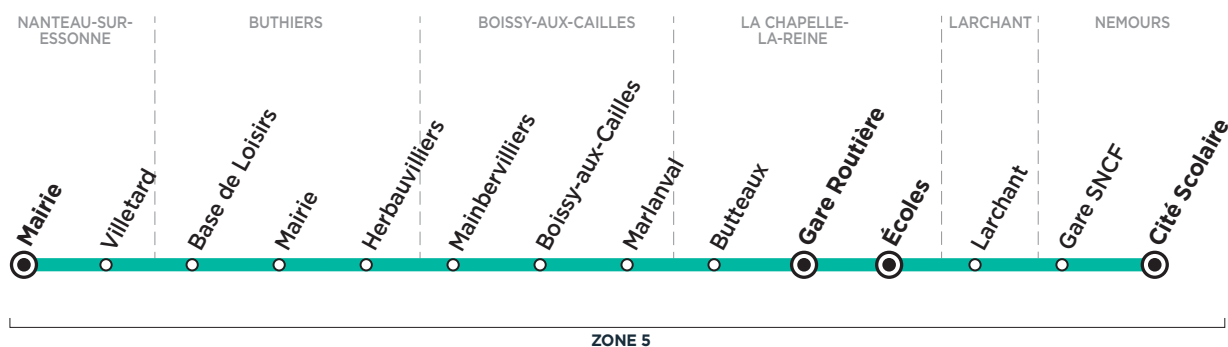

Bus

184-004

LA CHAPELLE-LA-REINE → NANTEAU-SUR-ESSONNE

Horaires valables à partir du 1er janvier 2019

Du lundi au samedi

		Me	Me S	LMJV			
LA CHAPELLE-LA-REINE	Écoles						16:20
	Gare Routière	12:35	13:20	16:35	17:25	18:20	16:35
	Butteaux	12:39	13:24	16:39	17:29	18:24	16:40
BOISSY-AUX-CAILLES	Marlanval	12:44	13:29	16:44	17:33	18:28	16:45
	Boissy-aux-cailles	12:47	13:32	16:47	17:35	18:30	16:47
	Mainbervilliers	12:51	13:36	16:51	17:38	18:33	
BUTHIERS	Herbauvilliers	12:55	13:40	16:55	17:41	18:36	
	Mairie	13:00	13:45	17:00	17:46	18:41	
	Base de Loisirs	13:01	13:46	17:03	17:47	18:42	
NANTEAU-SUR-ESSONNE	Villetard	13:05	14:00	17:08	17:50	18:45	
	Mairie	13:10	14:06	17:10	17:55	18:49	

Circule en période scolaire uniquement

Me le mercredi uniquement

Me S le mercredi et le samedi uniquement

LMJV lundi, mardi, jeudi et vendredi

Bus

184-004

NEMOURS → LA CHAPELLE-LA-REINE

Du lundi au vendredi

		Me	LMJV
NEMOURS	Cité Scolaire	12:10	17:25
	Gare SNCF	12:15	17:30
LARCHANT	Larchant	12:25	17:40
LA CHAPELLE-LA-REINE	Gare Routière	12:32	17:47
		(3)	(3)

Circule en période scolaire uniquement

(3) Correspondance avec les lignes 184-001, 184-003, 184-005, 184-006 et 184-008

Contact
Les Cars Bleus

01 64 98 85 21
www.cars-bleus.fr

Les horaires sont donnés à titre indicatif et sont sujets aux aléas de la circulation.

Aucun service les dimanche et jours fériés.