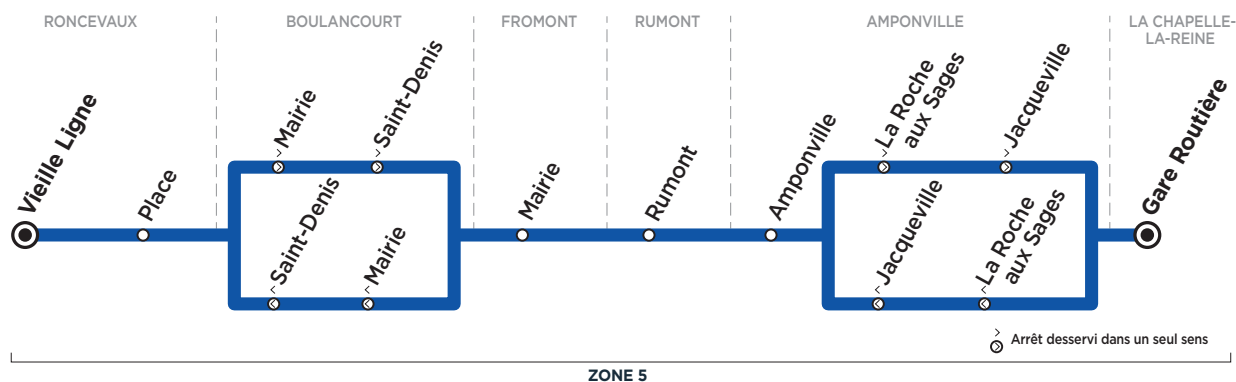

Bus**184-005****RONCEVAUX → LA CHAPELLE-LA-REINE**Horaires valables à partir du 1^{er} janvier 2019

ZONE 5

Du lundi au samedi

		L > S	L > V
RONCEVAUX	Vieille Ligne	6:50	7:40
	Place	6:51	7:41
BOULANCOURT	Mairie	6:57	7:45
	Saint-Denis	6:59	7:46
FROMONT	Mairie	7:05	7:55
RUMONT	Rumont	7:09	7:58
AMPONVILLE	Amponville	7:14	8:03
	La Roche aux Sages	7:15	8:05
	Jacqueville	7:17	8:10
LA CHAPELLE-LA-REINE	Gare Routière	7:24	8:20

(1)-(2) (1)

Circule en période scolaire uniquement**L > S** du lundi au samedi**L > V** du lundi au vendredi

(1) Correspondance avec la ligne 184-001

(2) Correspondance avec les lignes 184-004 et 184-013

Bus**184-005****LA CHAPELLE-LA-REINE → RONCEVAUX****Du lundi au samedi**

		Me	Me S	LMJV		
LA CHAPELLE-LA-REINE	Gare Routière	12:35	13:20	16:37	17:25	18:20
AMPONVILLE	La Roche aux Sages	12:40	13:25	16:40	17:35	18:30
	Jacqueville	12:42	13:27	16:43	17:37	18:32
	Amponville	12:47	13:32	16:46	17:40	18:37
RUMONT	Rumont	12:52	13:37	16:50	17:45	18:42
FROMONT	Mairie	12:55	13:40	16:53	17:50	18:45
BOULANCOURT	Mairie	13:04	13:49	16:59	18:00	18:54
	Saint-Denis	13:05	13:50	17:00	18:03	18:56
RONCEVAUX	Place	13:10	13:55	17:03	18:06	19:01
	Vieille Ligne	13:11	13:56	17:05	18:08	19:02