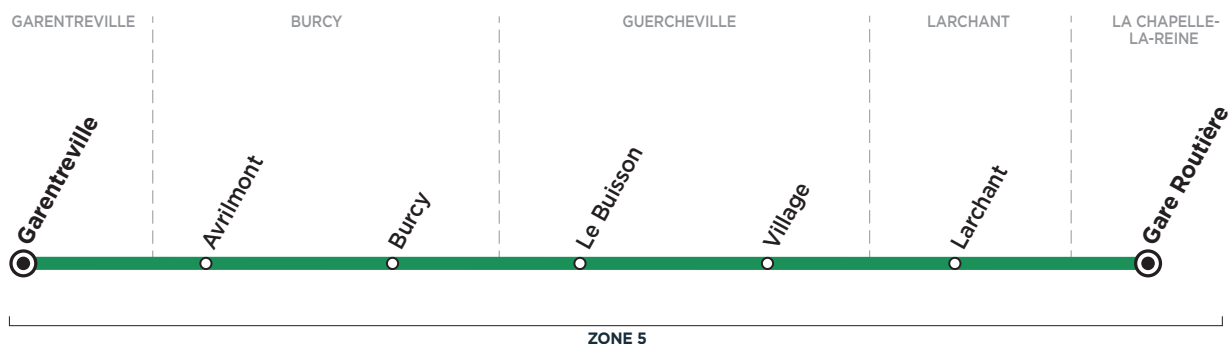

Bus**184-006****GARENTREVILLE → LA CHAPELLE-LA-REINE**Horaires valables à partir du 1^{er} janvier 2019**Du lundi au samedi**

		L > S	L > V
GARENTREVILLE	Garentreville	7:00	7:55
BURCY	Avrilmont	7:04	7:58
	Burcy	7:08	8:00
GUERCHEVILLE	Le Buisson	7:12	8:04
	Village	7:14	8:08
LARCHANT	Larchant	7:19	8:15
LA CHAPELLE-LA-REINE	Gare Routière	7:24	8:22

(1)-(2) (1)

Circule en période scolaire uniquement**L > S** du lundi au samedi**L > V** du lundi au vendredi

(1) Correspondance avec la ligne 184-001

(2) Correspondance avec les lignes 184-004 et 184-013

Bus**184-006****LA CHAPELLE-LA-REINE → GARENTREVILLE****Du lundi au samedi**

		Me	Me S	LMJV		
LA CHAPELLE-LA-REINE	Gare Routière	12:35	13:20	16:35	17:25	18:20
LARCHANT	Larchant	12:46	13:31	16:46	17:36	18:31
GUERCHEVILLE	Village	12:51	13:36	16:51	17:41	18:36
	Le Buisson	12:53	13:38	16:53	17:43	18:38
BURCY	Burcy	12:57	13:42	16:57	17:47	18:42
	Avrilmont	13:01	13:46	17:01	17:51	18:46
GARENTREVILLE	Garentreville	13:05	13:50	17:05	17:55	18:50