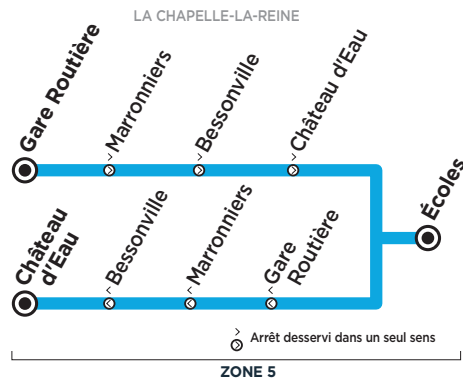

Bus**184-008****LA CHAPELLE-LA-REINE - ÉCOLES****SCHÉMA DE LIGNE B****Lundi - Mardi - Jeudi - Vendredi - SCHÉMA DE LIGNE B**

LA CHAPELLE-LA-REINE	Gare Routière	8:25
	Marronniers	8:27
	Bessonville	8:31
	Château d'Eau	8:33
	Écoles	8:42

Bus**184-008****LA CHAPELLE-LA-REINE → RECLOSES**Horaires valables à partir du 1^{er} janvier 2019**SCHÉMA DE LIGNE A****Du lundi au samedi - SCHÉMA DE LIGNE A**

		Mercredi	Me S	Lundi - Mardi - Jeudi - Vendredi		
LA CHAPELLE-LA-REINE	Gare Routière	12:35	13:20	16:35	17:25	18:20
	Château d'Eau	12:38	13:26	16:41	17:31	18:26
	Bessonville	12:40	13:29	16:44	17:34	18:29
VILLIERS-SOUS-GREZ	Centre	12:44	13:33	16:48	17:38	18:33
	Lotissement	12:45	13:35	16:50	17:40	18:35
RECLOSES	Place	12:50	13:40	16:55	17:45	18:40

Circule en période scolaire uniquement

Me S

le mercredi et le samedi uniquement

Bus**184-008****LA CHAPELLE-LA-REINE - ÉCOLES****SCHÉMA DE LIGNE B****Lundi - Mardi - Jeudi - Vendredi - SCHÉMA DE LIGNE B**