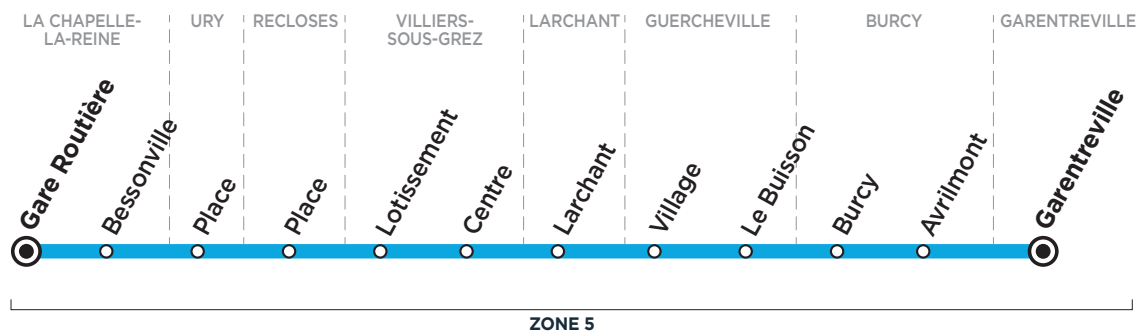

Bus**184-008****LA CHAPELLE-LA-REINE → RECLOSES**Horaires valables à partir du 1^{er} janvier 2019**SCHÉMA DE LIGNE A****Du lundi au samedi - SCHÉMA DE LIGNE A**

		Mercredi	Me S	Lundi - Mardi - Jeudi - Vendredi		
LA CHAPELLE-LA-REINE	Gare Routière	12:35	13:20	16:35	17:25	18:20
	Château d'Eau	12:38	13:26	16:41	17:31	18:26
	Bessonville	12:40	13:29	16:44	17:34	18:29
VILLIERS-SOUS-GREZ	Centre	12:44	13:33	16:48	17:38	18:33
	Lotissement	12:45	13:35	16:50	17:40	18:35
RECLOSES	Place	12:50	13:40	16:55	17:45	18:40

Circule en période scolaire uniquement

Me S

le mercredi et le samedi uniquement

Bus**184-008****LA CHAPELLE-LA-REINE - ÉCOLES****SCHÉMA DE LIGNE B****Lundi - Mardi - Jeudi - Vendredi - SCHÉMA DE LIGNE B**

LA CHAPELLE-LA REINE	Écoles	16:20
	Gare Routière	16:30
	Marronniers	16:35
	Bessonville	16:40
	Château d'Eau	16:45

Circule en période scolaire uniquement

Contact
Les Cars Bleus**01 64 98 85 21**
www.cars-bleus.fr

Les horaires sont donnés à titre indicatif et sont sujets aux aléas de la circulation.

Aucun service les dimanche et jours fériés.

Bus**184-008****LA CHAPELLE-LA-REINE → GARENTREVILLE**Horaires valables à partir du 1^{er} janvier 2019**Lundi - Mardi - Jeudi - Vendredi - Mi-journée**