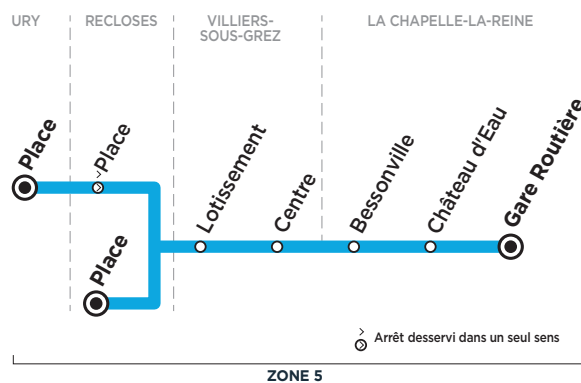

Bus**184-008****URY / RECLOSES → LA CHAPELLE-LA-REINE**Horaires valables à partir du 1^{er} janvier 2019**SCHÉMA DE LIGNE A****Du lundi au samedi - SCHÉMA DE LIGNE A**

		L > S	L > V
URY	Place	6:55	
RECLOSES	Place	7:03	8:08
VILLIERS-SOUS-GREZ	Lotissement	7:08	8:13
	Centre	7:12	8:15
LA CHAPELLE-LA-REINE	Bessonville	7:15	8:20
	Château d'Eau	7:18	8:23
	Gare Routière	7:23	8:28

(1)-(2) (1)

Circule en période scolaire uniquement**L > S** du lundi au samedi**L > V** du lundi au vendredi

(1) Correspondance avec la ligne 184-001

(2) Correspondance avec les lignes 184-004 et 184-013

Bus**184-008****LA CHAPELLE-LA-REINE - ÉCOLES****SCHÉMA DE LIGNE B****Lundi - Mardi - Jeudi - Vendredi - SCHÉMA DE LIGNE B**

LA CHAPELLE-LA-REINE	Gare Routière	8:25
	Marronniers	8:27
	Bessonville	8:31
	Château d'Eau	8:33
	Écoles	8:42

Bus**184-008****LA CHAPELLE-LA-REINE → RECLOSES**Horaires valables à partir du 1^{er} janvier 2019**SCHÉMA DE LIGNE A****Du lundi au samedi - SCHÉMA DE LIGNE A**

		Mercredi	Me S	Lundi - Mardi - Jeudi - Vendredi		
LA CHAPELLE-LA-REINE	Gare Routière	12:35	13:20	16:35	17:25	18:20
	Château d'Eau	12:38	13:26	16:41	17:31	18:26
	Bessonville	12:40	13:29	16:44	17:34	18:29
VILLIERS-SOUS-GREZ	Centre	12:44	13:33	16:48	17:38	18:33
	Lotissement	12:45	13:35	16:50	17:40	18:35
RECLOSES	Place	12:50	13:40	16:55	17:45	18:40