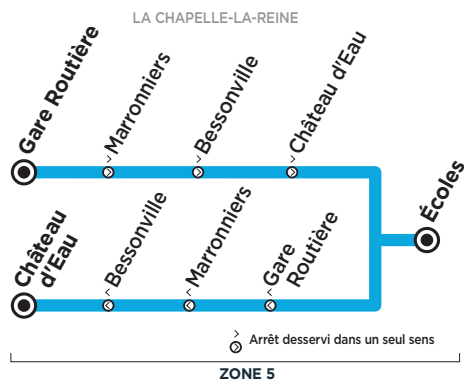

Bus**184-008****URY / RECLOSES → LA CHAPELLE-LA-REINE**Horaires valables à partir du 1^{er} janvier 2019**SCHÉMA DE LIGNE A****Du lundi au samedi - SCHÉMA DE LIGNE A**

		L > S	L > V
URY	Place	6:55	
RECLOSES	Place	7:03	8:08
VILLIERS-SOUS-GREZ	Lotissement	7:08	8:13
	Centre	7:12	8:15
LA CHAPELLE-LA-REINE	Bessonville	7:15	8:20
	Château d'Eau	7:18	8:23
	Gare Routière	7:23	8:28

(1)-(2) (1)

Circule en période scolaire uniquement**L > S** du lundi au samedi**L > V** du lundi au vendredi

(1) Correspondance avec la ligne 184-001

(2) Correspondance avec les lignes 184-004 et 184-013

Bus**184-008****LA CHAPELLE-LA-REINE - ÉCOLES****SCHÉMA DE LIGNE B****Lundi - Mardi - Jeudi - Vendredi - SCHÉMA DE LIGNE B**

LA CHAPELLE-LA-REINE	Gare Routière	8:25
	Marronniers	8:27
	Bessonville	8:31
	Château d'Eau	8:33
	Écoles	8:42

Bus**184-008****LA CHAPELLE-LA-REINE → RECLOSES**Horaires valables à partir du 1^{er} janvier 2019**SCHÉMA DE LIGNE A****Du lundi au samedi - SCHÉMA DE LIGNE A**

		Mercredi	Me S	Lundi - Mardi - Jeudi - Vendredi		
LA CHAPELLE-LA-REINE	Gare Routière	12:35	13:20	16:35	17:25	18:20
	Château d'Eau	12:38	13:26	16:41	17:31	18:26
	Bessonville	12:40	13:29	16:44	17:34	18:29
VILLIERS-SOUS-GREZ	Centre	12:44	13:33	16:48	17:38	18:33
	Lotissement	12:45	13:35	16:50	17:40	18:35
RECLOSES	Place	12:50	13:40	16:55	17:45	18:40