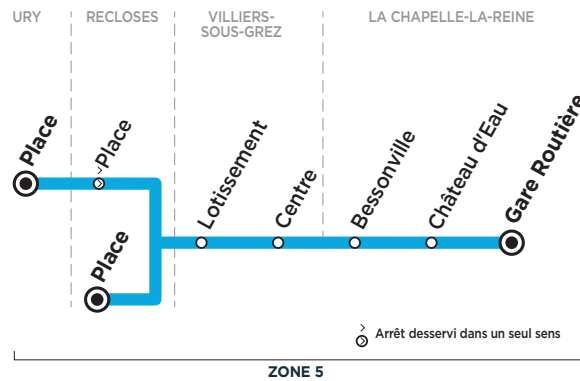

Bus**184-008****URY / RECLOSES → LA CHAPELLE-LA-REINE**Horaires valables à partir du 1^{er} janvier 2019**SCHÉMA DE LIGNE A****Du lundi au samedi - SCHÉMA DE LIGNE A**

		L > S	L > V
URY	Place	6:55	
RECLOSES	Place	7:03	8:08
VILLIERS-SOUS-GREZ	Lotissement	7:08	8:13
	Centre	7:12	8:15
LA CHAPELLE-LA-REINE	Bessonville	7:15	8:20
	Château d'Eau	7:18	8:23
	Gare Routière	7:23	8:28

(1)-(2) (1)

Circule en période scolaire uniquement**L > S** du lundi au samedi**L > V** du lundi au vendredi

(1) Correspondance avec la ligne 184-001

(2) Correspondance avec les lignes 184-004 et 184-013

Bus**184-008****LA CHAPELLE-LA-REINE - ÉCOLES****SCHÉMA DE LIGNE B****Lundi - Mardi - Jeudi - Vendredi - SCHÉMA DE LIGNE B**

LA CHAPELLE-LA-REINE	Gare Routière	8:25
	Marronniers	8:27
	Bessonville	8:31
	Château d'Eau	8:33
	Écoles	8:42

Bus**184-008****LA CHAPELLE-LA-REINE → RECLOSES**Horaires valables à partir du 1^{er} janvier 2019**SCHÉMA DE LIGNE A****Du lundi au samedi - SCHÉMA DE LIGNE A**

		Mercredi	Me S	Lundi - Mardi - Jeudi - Vendredi		
LA CHAPELLE-LA-REINE	Gare Routière	12:35	13:20	16:35	17:25	18:20
	Château d'Eau	12:38	13:26	16:41	17:31	18:26
	Bessonville	12:40	13:29	16:44	17:34	18:29
VILLIERS-SOUS-GREZ	Centre	12:44	13:33	16:48	17:38	18:33
	Lotissement	12:45	13:35	16:50	17:40	18:35
RECLOSES	Place	12:50	13:40	16:55	17:45	18:40