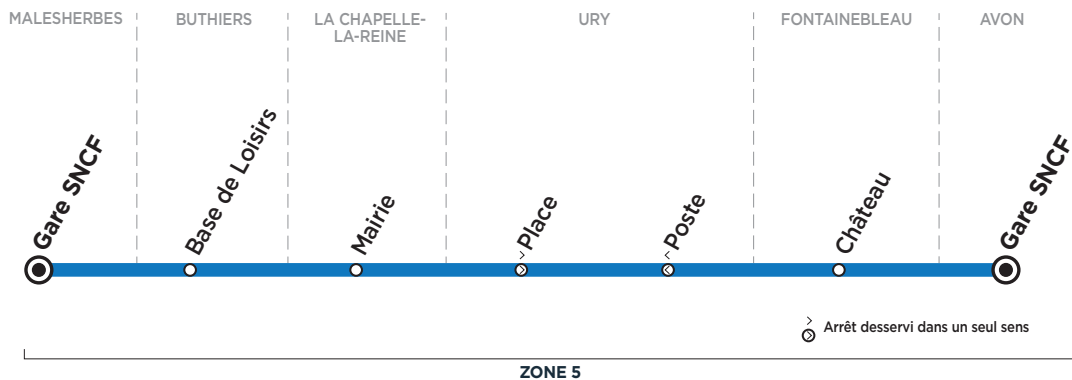

Bus**184-014****MALESHERBES → AVON**Horaires valables à partir du 1^{er} janvier 2019**Du lundi au vendredi**

MALESHERBES	Gare SNCF	5:55	6:35	7:35	11:05	12:40	17:30	18:57
BUTHIERS	Base de Loisirs	6:03	6:43	7:43	11:13	12:48	17:38	19:05
LA CHAPELLE-LA-REINE	Mairie	6:16	6:56	7:56	11:25	13:00	17:49	19:16
URY	Place	6:21	7:01	8:01	11:29	13:04	17:54	19:20
FONTAINEBLEAU	Château*	6:31	7:11	8:11	11:39	13:14	18:04	19:31
AVON	Gare SNCF	6:41	7:21	8:21	11:46	13:21	18:16	19:43

Samedi, dimanche et jours fériés

7:15	10:52	16:45
7:28	11:00	16:53
7:40	11:12	17:05
7:44	11:16	17:09
7:54	11:26	17:19
8:01	11:33	17:26

Circule toute l'année

* ITL arrêt de descente uniquement

Sauf les 25 décembre et 1^{er} janvier**Bus****184-014****AVON → MALESHERBES****Du lundi au vendredi**

AVON	Gare SNCF	6:50	7:30	9:10	11:55	13:35	17:10	18:19	20:05
FONTAINEBLEAU	Château*	7:00	7:40	9:17	12:03	13:42	17:22	18:31	20:13
URY	Poste	7:09	7:49	9:26	12:11	13:51	17:32	18:40	20:21
LA CHAPELLE-LA-REINE	Mairie	7:14	7:54	9:30	12:15	13:55	17:37	18:45	20:25
BUTHIERS	Base de Loisirs	7:26	8:06	9:41	12:26	14:06	17:48	18:56	20:36
MALESHERBES	Gare SNCF	7:35	8:15	9:49	12:34	14:14	17:56	19:04	20:41