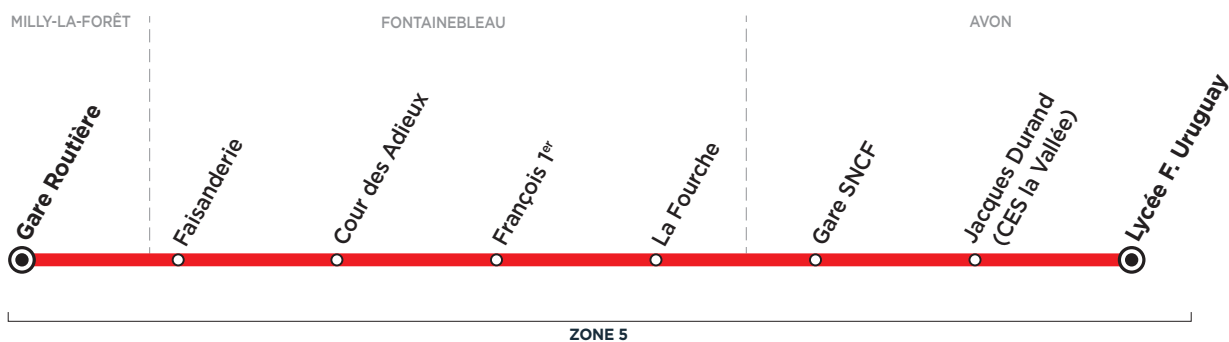

**Bus****284-001****MILLY-LA-FORÊT → AVON**Horaires valables à partir du 1<sup>er</sup> janvier 2019**Du lundi au samedi**

		L > S	S	L > V		L > V
MILLY-LA-FORÊT	Gare Routière	<b>7:35</b>	<b>7:35</b>	<b>7:45</b>	<b>7:55</b>	<b>7:35</b>
FONTAINEBLEAU	Faisanderie*		7:52	<b>8:12</b>	8:20	
	Cour des Adieux*		7:55		<b>8:23</b>	
	François 1 <sup>er</sup> *	7:52	8:01			
	La Fourche*	8:00	8:04			
AVON	Gare SNCF*	8:12	<b>8:11</b>			<b>8:05</b>
	Jacques Durand (CES la Vallée)*	8:18				
	Lycée F. Uruguay*	<b>8:20</b>				

**Circule essentiellement en période scolaire****L > S** du lundi au samedi**S** le samedi uniquement**L > V** du lundi au vendredi
 circule uniquement pendant les vacances scolaires

\* ITL arrêt de descente uniquement

**Bus****284-001****AVON → MILLY-LA-FORÊT → NOISY-SUR-ÉCOLE**Horaires valables à partir du 1<sup>er</sup> janvier 2019

Du lundi au samedi		Me			S	LMJV			Me			
AVON	Jacques Durand (CES la Vallée)	12:30				17:45						
	Lycée F. Uruguay	12:32				17:47						
	Gare SNCF	12:38			12:32	17:53			17:53	17:53		
FONTAINEBLEAU	Faisanderie	12:40	12:40	12:40		12:45	16:50	17:15	17:45			
	Cour des Adieux		12:43		12:48	12:48	16:55	17:20		18:03		
	François 1 <sup>er</sup>		12:47	12:47		12:52	17:00		17:50			
	La Fourche		12:49	12:49		12:54	17:02		17:55			
MILLY-LA-FORÊT	Gare Routière	13:05	13:05	13:05	13:08	13:05	17:20	17:43	18:10	18:23	18:23	18:23
NOISY-SUR-ÉCOLE	Bois Dormant					17:48						
	Chambergeot					17:50						
	Porche des Écoles					17:53						
	Église					17:58						
		(1)	(1)	(1)	(1)	(1)	(1)			(1)		

**Circule essentiellement en période scolaire****Me** le mercredi uniquement**S** le samedi uniquement**LMJV** lundi, mardi, jeudi et vendredi

circule uniquement pendant les vacances scolaires

circule toute l'année