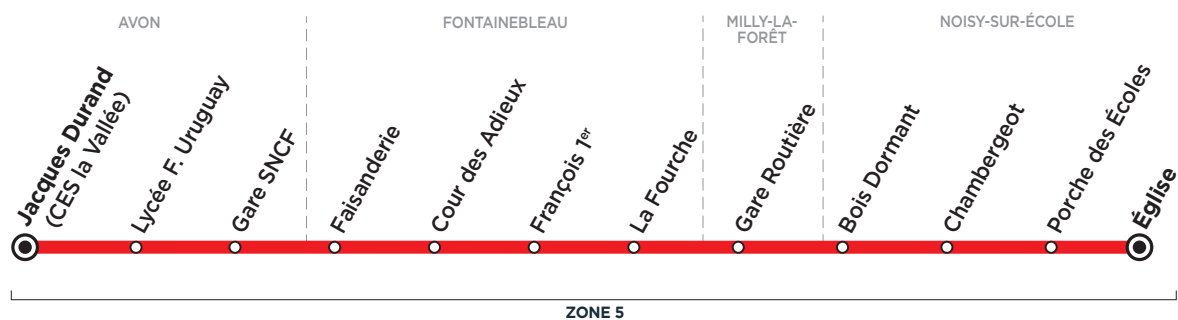

Bus

284-001

AVON → MILLY-LA-FORÊT → NOISY-SUR-ÉCOLE

Horaires valables à partir du 1er janvier 2019

Du lundi au samedi		Me			S	LMJV			Me			
AVON	Jacques Durand (CES la Vallée)	12:30				17:45						
	Lycée F. Uruguay	12:32				17:47						
	Gare SNCF	12:38			12:32	17:53			17:53	17:53		
FONTAINEBLEAU	Faisanderie	12:40	12:40	12:40	|	12:45	16:50	17:15	17:45	|	|	|
	Cour des Adieux	|	12:43	|	12:48	12:48	16:55	17:20	|	18:03	|	|
	François 1er	|	12:47	12:47	|	12:52	17:00	|	17:50	|	|	|
	La Fourche	|	12:49	12:49	|	12:54	17:02	|	17:55	|	|	|
MILLY-LA-FORÊT	Gare Routière	13:05	13:05	13:05	13:08	13:05	17:20	17:43	18:10	18:23	18:23	18:23
NOISY-SUR-ÉCOLE	Bois Dormant					17:48						
	Chambergeot					17:50						
	Porche des Écoles					17:53						
	Église					17:58						
		(1)	(1)	(1)	(1)	(1)	(1)			(1)		

Circule essentiellement en période scolaire

Me le mercredi uniquement

S le samedi uniquement

LMJV lundi, mardi, jeudi et vendredi

circule uniquement pendant les vacances scolaires

circule toute l'année

(1) Correspondance avec les lignes 284-003 et 284-006

Contact
Les Cars Bleus

01 64 98 85 21
www.cars-bleus.fr

Les horaires sont donnés à titre indicatif et sont sujets aux aléas de la circulation.

Aucun service les dimanche et jours fériés.