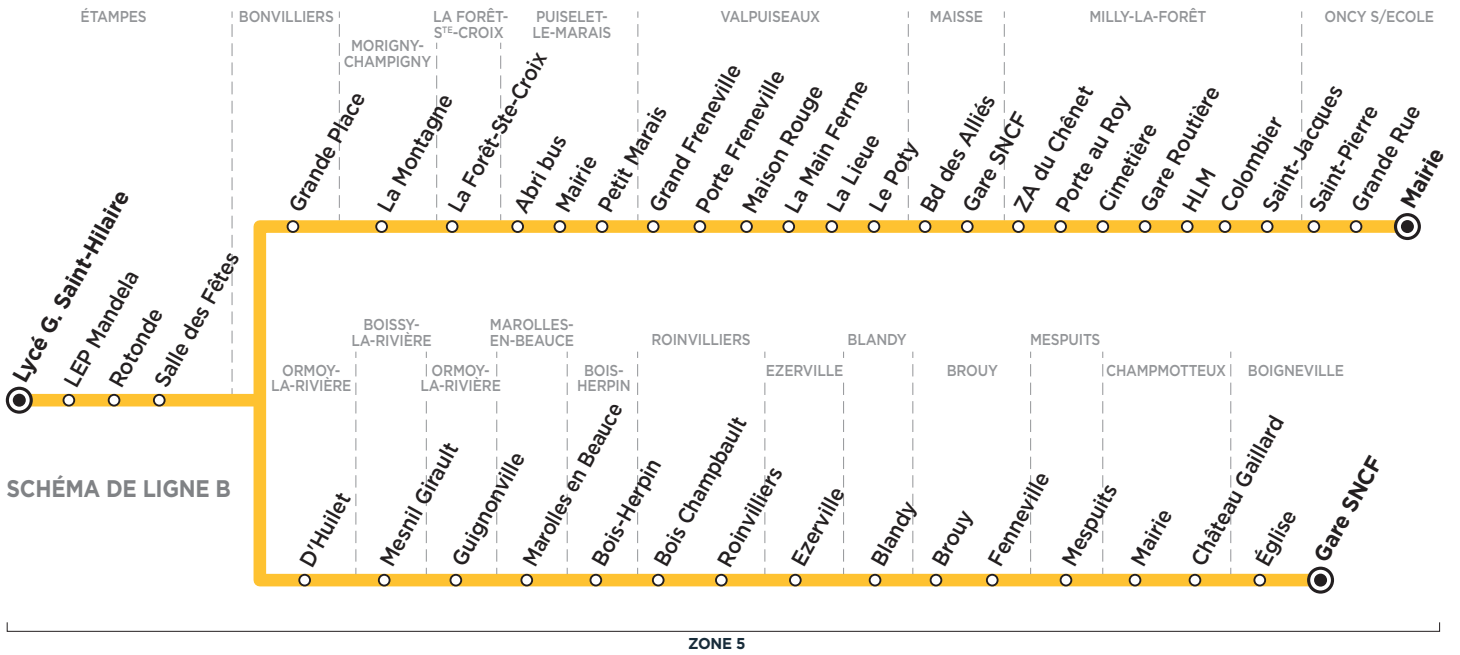

Circule essentiellement en période scolaire

L > V

du lundi au vendredi

L > S

du lundi au samedi

S

le samedi uniquement

circule toute l'année

* ITL arrêt de descente uniquement

Bus**284-002****ÉTAMPES → MILLY-LA-FORÊT → BOIGNEVILLE**Horaires valables à partir du 1^{er} janvier 2019**SCHÉMA DE LIGNE A****SCHÉMA DE LIGNE C**

Contact
Les Cars Bleus