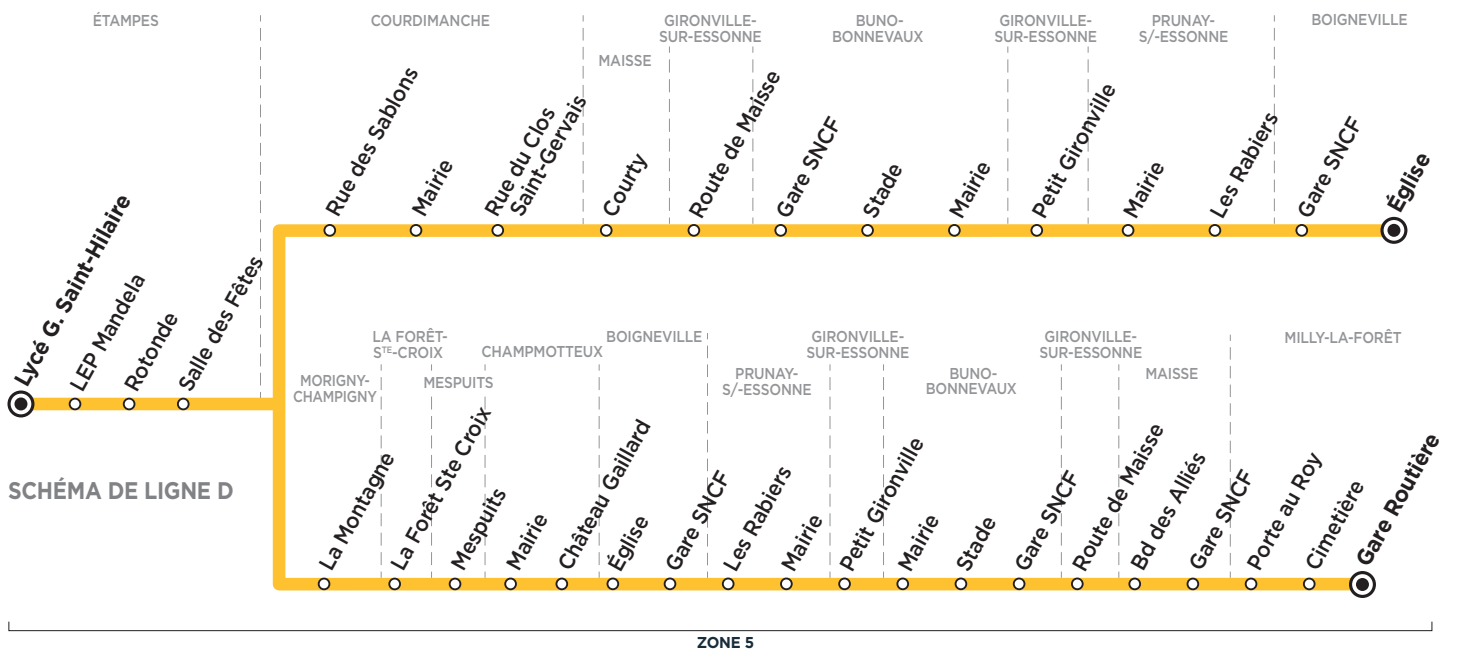

Circule essentiellement en période scolaire

L > V

du lundi au vendredi

L > S

du lundi au samedi

S

le samedi uniquement

circule toute l'année

* ITL arrêt de descente uniquement

Bus**284-002****ÉTAMPES → MILLY-LA-FORÊT → BOIGNEVILLE**Horaires valables à partir du 1^{er} janvier 2019**SCHÉMA DE LIGNE A****SCHÉMA DE LIGNE C**

Contact
Les Cars Bleus