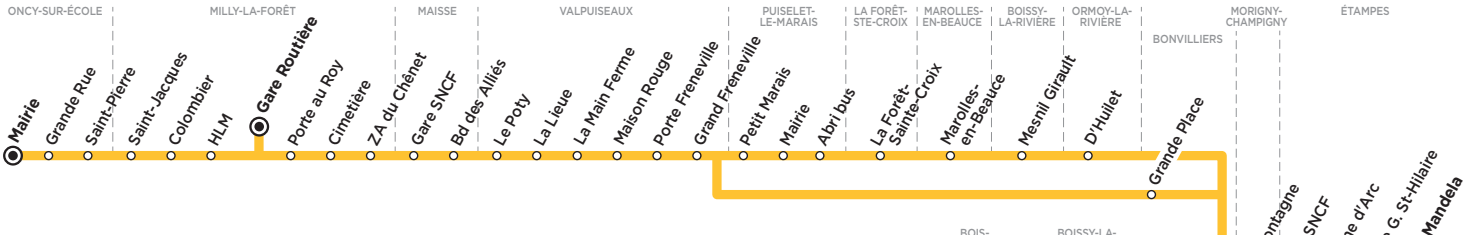

Horaires valables à partir du 1^{er} janvier 2019

SCHEMA DE LIGNE A

SCHEMA DE LIGNE B

SCHEMA DE LIGNE C

ZONE 5

SCHEMA DE LIGNE :

Du lundi au samedi	A	C	B	A	A	A	A	A	A	A	C	B	A	A
	L > V		L > S		L > V	S	L > V				L > S			L > V
BOIGNEVILLE	Église		7:15									8:48		
	Gare SNCF		7:17									8:46		
PRUNAY-SUR-ESSONNE	Les Rabriers		7:18									8:45		
	Mairie		7:20									8:43		
GIRONVILLE-SUR-ESSONNE	Petit Gironville		7:22									8:42		
BUNO-BONNEVAUX	Mairie		7:25									8:40		
	Stade		7:26									8:38		
	Gare SNCF		7:27									8:37		
GIRONVILLE-SUR-ESSONNE	Route de Maisee		7:30									8:35		
ONCY-SUR-ÉCOLE	Mairie	6:52				7:15								
	Grande Rue	6:53				7:16								
	Saint-Pierre	6:54				7:17								
MILLY-LA-FORÊT	Saint-Jacques	6:55				7:19								
	Colombier	6:58				7:28								
	HLM	6:59				7:29								
	Gare Routière				7:20	7:25	7:25					8:25	12:17	
	Porte au Roy	7:03						7:25				8:33	12:22	
	Cimetière	7:05						7:27				8:35	12:24	
	ZA du Chénet	7:07				7:32							12:27	
MAISSE	Gare SNCF	7:10			7:30	7:35	7:35	7:32				8:40	12:30	
	Bd des Alliés				7:32	7:37	7:37	7:35				8:42		
	Courty		7:35											
COURDIMANCHE	Rue du Clos St-Gervais		7:39											
	Mairie		7:41											
	Rue des Sablons		7:43											
VALPUSEAUX	Le Poty		7:25										8:46	
	La Lieue		7:27										8:47	
	La Main Ferme		7:28										8:48	
	Maison Rouge		7:30										8:49	
	Porte Freneville		7:31										8:50	
	Grand Freneville		7:33										8:51	
CHAMPOTTEUX	Château Gaillard	7:05										8:54		
	Mairie	7:07										8:56		
MESPUITS	Mespuits	7:13									8:35	9:00		
BROUY	Fenneville	7:18									8:39			
	Brouy	7:21									8:41			
BLANDY	Blandy	7:25									8:44			
EZERVILLE	Ezerville	7:28									8:47			
ROINVILLIERS	Roinvilliers	7:31									8:50			
	Bois Champbault	7:33									8:52			
BOIS-HERPIN	Bois Herpin	7:35									8:54			
PUISELET-LE-MARAIS	Petit Marais			7:38					8:40					
	Mairie			7:39					8:41					
	Abri bus			7:41					8:43					
LA FORÊT-SAINTE-CROIX	La Forêt-Sainte-Croix			7:45					8:47					
MAROLLES-EN-BEAUCE	Marolles-en-Beauce	7:41		7:48					8:51					
BOISSY-LA-RIVIERE	Mesnil Girault	7:44		7:51					8:54					
ORMOY-LA-RIVIERE	D'Huillet	7:47							8:57					
	Guignonville	7:48												
BONVILLIERS	Grande Place			7:45									8:57	
MORIGNY-CHAMPIGNY	La Montagne			7:49							9:00			
ÉTAMPES	Gare SNCF*	7:59	8:03	8:02	8:02	8:01	8:06	8:06	8:06	9:09	9:11	9:12	9:11	
	Jeanne d'Arc*	8:00	8:04	8:04	8:04	8:02	8:07	8:07	8:07	9:10	9:12	9:13	9:12	
	Lycée G. St-Hilaire*	8:04	8:08	8:09	8:09	8:06	8:11	8:11	8:11	9:13	9:15	9:16	9:16	
	LEP Mandela*	8:09	8:12	8:13	8:13	8:10	8:15	8:15	8:15	9:16	9:18	9:19	9:20	