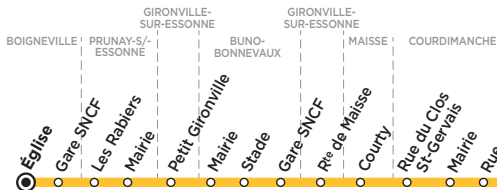

Horaires valables à partir du 1^{er} janvier 2019

SCHEMA DE LIGNE A

SCHEMA DE LIGNE B

SCHEMA DE LIGNE C

ZONE 5

SCHEMA DE LIGNE :

Du lundi au samedi	A	C	B	A	A	A	A	A	A	A	C	B	A	A
	L > V		L > S		L > V	S	L > V				L > S			L > V
BOIGNEVILLE	Église		7:15									8:48		
	Gare SNCF		7:17									8:46		
PRUNAY-SUR-ESSONNE	Les Rabriers		7:18									8:45		
	Mairie		7:20									8:43		
GIRONVILLE-SUR-ESSONNE	Petit Gironville		7:22									8:42		
BUNO-BONNEVAUX	Mairie		7:25									8:40		
	Stade		7:26									8:38		
	Gare SNCF		7:27									8:37		
GIRONVILLE-SUR-ESSONNE	Route de Maisee		7:30									8:35		
ONCY-SUR-ÉCOLE	Mairie	6:52				7:15								
	Grande Rue	6:53				7:16								
	Saint-Pierre	6:54				7:17								
MILLY-LA-FORÊT	Saint-Jacques	6:55				7:19								
	Colombier	6:58				7:28								
	HLM	6:59				7:29								
	Gare Routière				7:20	7:25	7:25					8:25	12:17	
	Porte au Roy	7:03						7:25				8:33	12:22	
	Cimetière	7:05						7:27				8:35	12:24	
	ZA du Chénet	7:07				7:32							12:27	
MAISSE	Gare SNCF	7:10			7:30	7:35	7:35	7:32				8:40	12:30	
	Bd des Alliés				7:32	7:37	7:37	7:35				8:42		
	Courty		7:35											
COURDIMANCHE	Rue du Clos St-Gervais		7:39											
	Mairie		7:41											
	Rue des Sablons		7:43											
VALPUSEAUX	Le Poty		7:25										8:46	
	La Lieue		7:27										8:47	
	La Main Ferme		7:28										8:48	
	Maison Rouge		7:30										8:49	
	Porte Freneville		7:31										8:50	
	Grand Freneville		7:33										8:51	
CHAMPOTTEUX	Château Gaillard	7:05										8:54		
	Mairie	7:07										8:56		
MESPUITS	Mespuits	7:13									8:35	9:00		
BROUY	Fenneville	7:18									8:39			
	Brouy	7:21									8:41			
BLANDY	Blandy	7:25									8:44			
EZERVILLE	Ezerville	7:28									8:47			
ROINVILLIERS	Roinvilliers	7:31									8:50			
	Bois Champbault	7:33									8:52			
BOIS-HERPIN	Bois Herpin	7:35									8:54			
PUISELET-LE-MARAIS	Petit Marais			7:38					8:40					
	Mairie			7:39					8:41					
	Abri bus			7:41					8:43					
LA FORÊT-SAINTE-CROIX	La Forêt-Sainte-Croix			7:45					8:47					
MAROLLES-EN-BEAUCE	Marolles-en-Beauce	7:41		7:48					8:51					
BOISSY-LA-RIVIERE	Mesnil Girault	7:44		7:51					8:54					
ORMOY-LA-RIVIERE	D'Huillet	7:47							8:57					
	Guignonville	7:48												
BONVILLIERS	Grande Place			7:45									8:57	
MORIGNY-CHAMPIGNY	La Montagne			7:49							9:00			
ÉTAMPES	Gare SNCF*	7:59	8:03	8:02	8:02	8:01	8:06	8:06	8:06	9:09	9:11	9:12	9:11	
	Jeanne d'Arc*	8:00	8:04	8:04	8:04	8:02	8:07	8:07	8:07	9:10	9:12	9:13	9:12	
	Lycée G. St-Hilaire*	8:04	8:08	8:09	8:09	8:06	8:11	8:11	8:11	9:13	9:15	9:16	9:16	
	LEP Mandela*	8:09	8:12	8:13	8:13	8:10	8:15	8:15	8:15	9:16	9:18	9:19	9:20	