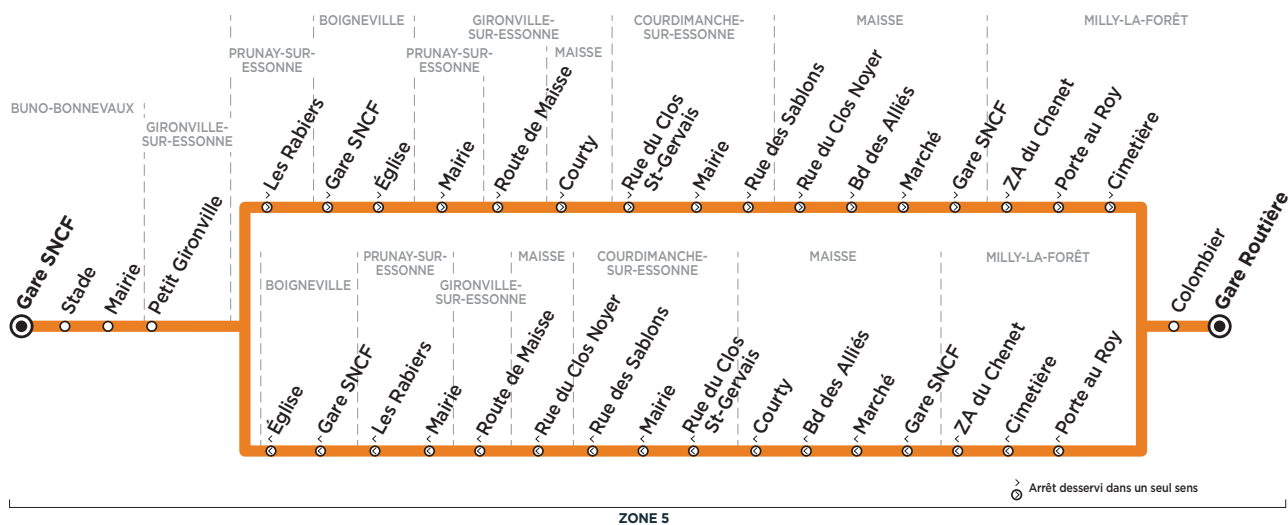

Les horaires sont donnés à titre indicatif et sont sujets aux aléas de la circulation.

Aucun service les dimanche et jours fériés.

**Bus****284-003****MILLY-LA-FORÊT → BUNO-BONNEVAUX**Horaires valables à partir du 1<sup>er</sup> janvier 2019

ZONE 5

**Du lundi au samedi**

		Mercredi	Me S	Vendredi	Lundi - Mardi - Jeudi - Vendredi				Me	Jeudi					
MILLY-LA-FORÊT	Gare Routière	12:40	12:40	12:40	13:10	14:35	14:35	15:35	15:35	16:40	16:40	16:40	18:30		
	Colombier														16:15
	Porte au Roy				13:15									18:35	
	Cimetière				13:17									18:37	
	ZA du Chenet									16:50				18:39	
MAISSE	Gare SNCF	12:50			13:19	14:44		15:50			16:55			18:41	16:27
	Marché														11:00
	Bd des Alliés	12:52	12:51		13:20	14:46		15:55	15:46		17:00	16:51		18:43	16:30
	Courty		12:55		13:22	14:50		15:50			16:55		18:45	11:05	16:35
COURDIMANCHE-SUR-ESSONNE	Rue du Clos St-Gervais		12:57		13:24	14:52		15:52			16:57		18:47	11:07	16:37
	Mairie		12:58		13:25	14:53		16:53			16:58		18:48	11:10	16:40
	Rue des Sablons		12:59		13:26	14:54		15:54			16:59		18:49	11:11	16:41
MAISSE	Rue du Clos Noyer			13:29									18:50	11:14	16:44
GIRONVILLE-S/-E.	Route de Maisse		12:55	13:32		14:50		15:50			16:55		18:53	11:20	16:47
PRUNAY-S/-E.	Mairie		13:00	13:35		14:55		15:55			16:58		18:56	11:23	16:50
	Les Rabiers		13:02	13:38		14:57		15:57			17:01		18:59	11:26	16:53
BOIGNEVILLE	Gare SNCF		13:03	13:40		14:58		15:58			17:02		19:01	11:28	16:55
	Église		13:05	13:42		15:00		16:00			17:05		19:03	11:30	16:57
GIRONVILLE-S/-E.	Petit Gironville		13:08	13:44		15:03		16:03			17:08		19:05	11:32	16:59
BUNO-BONNEVAUX	Mairie		13:09	13:45		15:04		16:04			17:09		19:06	11:33	17:00
	Stade		13:11	13:47		15:06		16:06			17:11		19:08		
	Gare SNCF		13:12	13:48		15:07		16:07			17:12		19:09		