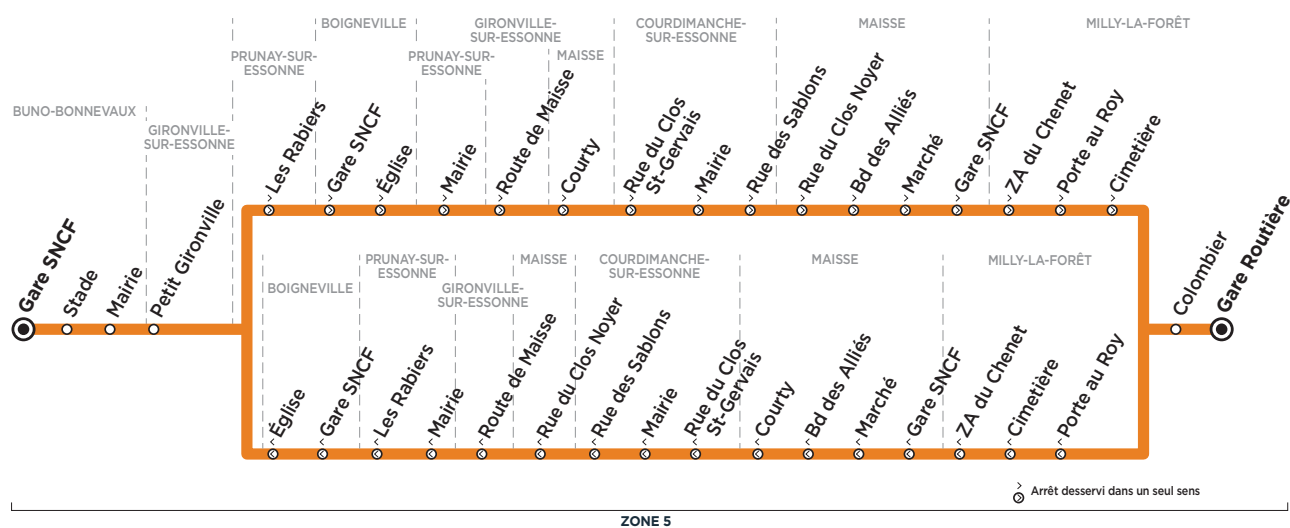

**Bus****284-003****BUNO-BONNEVAUX → MILLY-LA-FORÊT**Horaires valables à partir du 1<sup>er</sup> janvier 2019

ZONE 5

**Du lundi au samedi**

		L > S	L > V				Me	Jeudi
BUNO-BONNEVAUX	Gare SNCF	<b>6:55</b>	<b>7:25</b>					
	Stade	6:56	7:26					
	Mairie	6:57	7:28				<b>9:30</b>	<b>13:15</b>
GIRONVILLE-S/-E.	Petit Gironville	6:59	7:31				9:31	13:16
	Les Rabiers	7:01	7:34				9:34	13:19
PRUNAY-S/-ESSONNE	Gare SNCF	7:03	7:36				9:35	13:20
BOIGNEVILLE	Église	7:04	7:39				9:37	13:22
	Mairie	7:07	7:40				9:40	13:25
PRUNAY-S/-ESSONNE	Route de Maisse	7:10	7:43				9:43	13:28
GIRONVILLE-S/-E.	Courty		<b>7:05</b>		<b>7:30</b>		9:50	13:33
	Rue du Clos St-Gervais		7:08		7:33		9:52	13:34
COURDIMANCHE-SUR-ESSONNE	Mairie		7:09		7:34		9:53	13:35
	Rue des Sablons		7:10		7:35		9:54	13:36
MAISSE	Rue du Clos Noyer		7:14		7:38		9:58	13:40
	Bd des Alliés		7:15			<b>7:30</b>		13:42
	Marché						<b>10:00</b>	
MAISSE	Gare SNCF	7:18	7:18					<b>8:00</b>
	ZA du Chenet	7:20						8:02
	Porte au Roy		7:23					
MILLY-LA-FORÊT	Cimetière		7:25					
	Colombier							
	Gare Routière	<b>7:30</b> (1)	<b>7:30</b> (1)	<b>7:52</b>	<b>7:48</b>	<b>7:42</b>	<b>7:58</b>	<b>8:12</b>

**Circule essentiellement en période scolaire**

L &gt; S du lundi au samedi

L &gt; V du lundi au vendredi

Me le mercredi uniquement

circule toute l'année

(1) Correspondance avec la ligne 284-001

**Contact**  
Les Cars Bleus**01 64 98 85 21**  
[www.cars-bleus.fr](http://www.cars-bleus.fr)

Les horaires sont donnés à titre indicatif et sont sujets aux aléas de la circulation.

Aucun service les dimanche et jours fériés.

**Bus****284-003****MILLY-LA-FORÊT → BUNO-BONNEVAUX**Horaires valables à partir du 1<sup>er</sup> janvier 2019