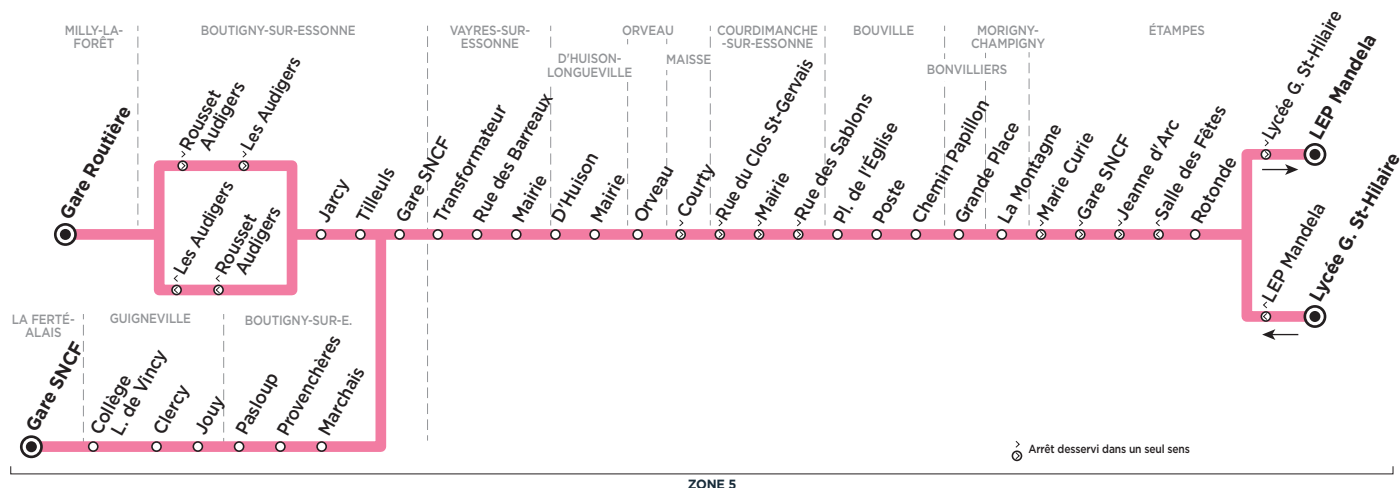

Horaires valables à partir du 1<sup>er</sup> janvier 2019

ZONE 5

## Du lundi au samedi

MILLY-LA-FORÊT	Gare Routière	7:10		8:15	
LA FERTÉ-ALAIS	Gare SNCF		7:20		
GUIGNEVILLE	Collège L. de Vincy		7:23		
	Clercy		7:25		
	Jouy		7:27		
BOUTIGNY-SUR-ESSONNE	Rousset Audigers	7:18		8:23	
	Les Audigers	7:19		8:24	
	Jarcy	7:21		8:25	
	Tilleuls	7:22		8:27	
	Pasloup		7:30		
	Provenchères		7:32		
	Marchais		7:36	8:32	
VAYRES-SUR-ESSONNE	Gare SNCF	7:24	7:39	8:35	
	Transformateur	7:26	7:39	8:35	
	Rue des Barreaux	7:27	7:40	8:36	
D'HUISON-LONGUEVILLE	Mairie	7:30		8:37	
	D'Huisson	7:35		8:42	
	Mairie	7:38		8:45	
ORVEAU	Orveau	7:42		8:49	
MAISSE	Courty			7:30	
COURDIMANCHE-SUR-ESSONNE	Rue du Clos St-Gervais			7:32	
	Mairie			7:33	
	Rue des Sablons			7:34	
BOUVILLE	Place de l'Église	7:45	7:48	7:45	8:52
	Poste	7:48	7:51	7:48	8:55
	Chemin Papillon	7:50	7:52	7:51	8:56
BONVILLIERS	Grande Place	7:52		7:56	
MORIGNY-CHAMPIGNY	La Montagne			8:00	
ÉTAMPES	Marie Curie*			8:15	
	Gare SNCF*	8:06	8:06		9:09
	Jeanne d'Arc*	8:07	8:07		9:11
	Rotonde*			8:20	
	Lycée G. St-Hilaire*	8:11	8:11	8:22	9:13
	LEP Mandela*	8:15	8:15	8:25	9:15

## Circule en période scolaire uniquement

\* ITL arrêt de descente uniquement

Contact  
Les Cars Bleus01 64 98 85 21  
www.cars-bleus.fr

Les horaires sont donnés à titre indicatif et sont sujets aux aléas de la circulation.