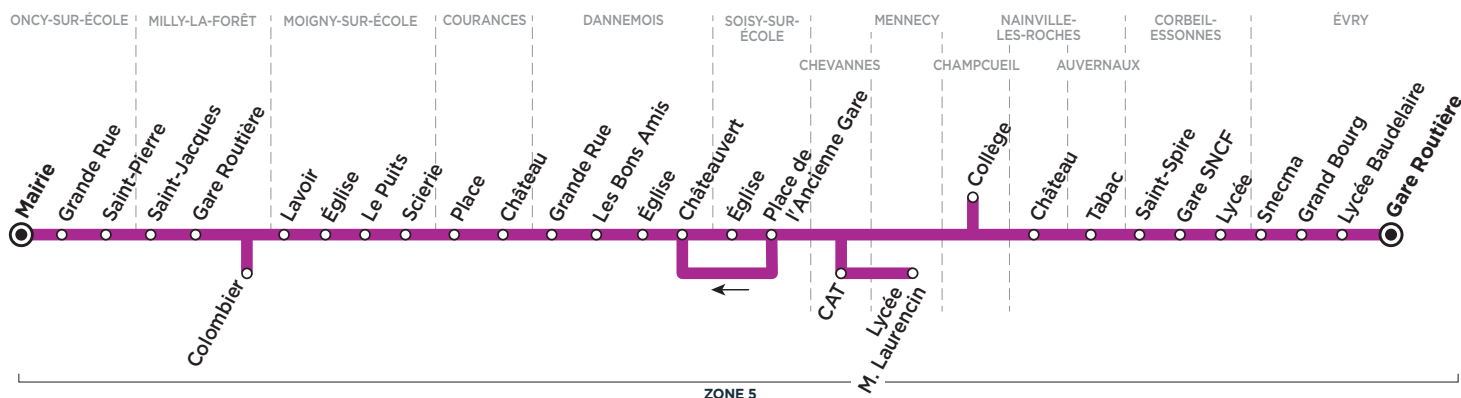

**Bus****284-006****ONCY-SUR-ÉCOLE → ÉVRY**Horaires valables à partir du 1<sup>er</sup> janvier 2019

Du lundi au samedi		L > V	L > S		L > V		L > S	Me	Me S	V	LMJV	J	LMJV				
ONCY-SUR-ÉCOLE	Mairie	<b>6:40</b>	<b>7:15</b>		<b>7:45</b>	<b>8:05</b>				<b>14:45</b>							
	Grande Rue	6:41	7:16		7:46	8:06				14:44							
	Saint-Pierre	6:42	7:17		7:47	8:07				14:43							
MILLY-LA-FORÊT	Saint-Jacques	6:44	7:19		7:49	8:09				14:41							
	Colombier											<b>17:16</b>					
	Gare Routière	6:50	<b>7:14</b>	<b>7:24</b>	<b>7:35</b>	7:55	<b>8:15</b>	<b>8:40</b>	<b>12:40</b>	<b>13:30</b>	14:35	<b>15:35</b>	<b>16:40</b>	<b>16:40</b>		<b>17:25</b>	<b>18:30</b>
MOIGNY-SUR-ÉCOLE	Lavoir	6:56	7:20	7:40		8:00		8:45	12:45	13:35	15:00	15:40		16:45	17:21	17:30	18:35
	Église	6:57	7:22	7:42		8:02		8:47	12:47	13:37	15:02	15:42		16:47	17:23	17:32	18:37
	Le Puits	6:58	7:23	7:43		8:03		8:48	12:48	13:38	15:03	15:43		16:48	17:24	17:33	18:38
	Scierie	6:59	7:24	7:44		8:04		8:49	12:49	13:39	15:04	15:44		16:49	17:25	17:34	18:39
COURANCES	Place	7:01	7:25	7:45		8:05		8:50	12:50	13:40	15:05	15:45	17:07	17:07	17:26	17:35	18:40
	Château	7:02	7:26	7:46	<b>7:59</b>	<b>8:06</b>	<b>8:49</b>	8:51	12:51	13:41	15:06	15:46	17:08	17:08	17:27	17:36	18:41
DANNEMOIS	Grande Rue	7:03	7:27	7:47	8:00	8:07	8:50	8:52	12:52	13:42	15:07	15:47	17:09	17:09	17:28	17:37	18:42
	Les Bons Amis	7:04	7:28	7:48	8:01	8:08	8:51	8:53	12:53	13:43	15:08	15:48	17:10	17:10	17:29	17:38	18:43
	Église	7:05	7:29	7:49	8:02	8:09	8:52	8:54	12:54	13:44	15:09	15:49	17:11	17:11	17:30	17:39	18:44
	Châteauvert	7:07	7:31	7:51	8:05	8:11	8:55	8:56	12:56	13:46	15:11	15:51	<b>17:13</b>	17:13	17:32	17:41	18:46
SOISY-SUR-ÉCOLE	Église	7:10	7:34	7:54	8:08	8:14	8:58	8:59	12:59	13:49	15:14	15:54	17:16	17:35	17:44	18:49	
	Pl. de l'Anc. Gare	7:12	7:36	7:56	8:11	8:16	9:01	9:01	<b>13:00</b>	<b>13:51</b>	<b>15:16</b>	<b>15:56</b>	<b>17:18</b>	<b>17:37</b>	<b>17:46</b>	<b>18:51</b>	
CHEVANNES	CAT			8:20				9:20									
MENNECY	Lycée M. Laurencin			<b>8:25</b>				<b>9:25</b>									
CHAMPCUEIL	Collège			<b>8:25</b>			<b>9:15</b>										
NAINVILLE-LES-ROCHES	Château	7:15	7:39			8:19											
AUVERNAUX	Tabac	7:20	7:44			8:24											
CORBEIL-ESSONNES	Saint-Spire*	7:40	8:15														
	Gare SNCF*	7:50															
	Lycée*	7:55	<b>8:05</b>			8:49											
ÉVRY	Snecma*	7:56				8:53											
	Grand Bourg*	7:57															
	Lycée Baudelaire*	<b>8:00</b>															
	Gare Routière*					<b>9:00</b>											