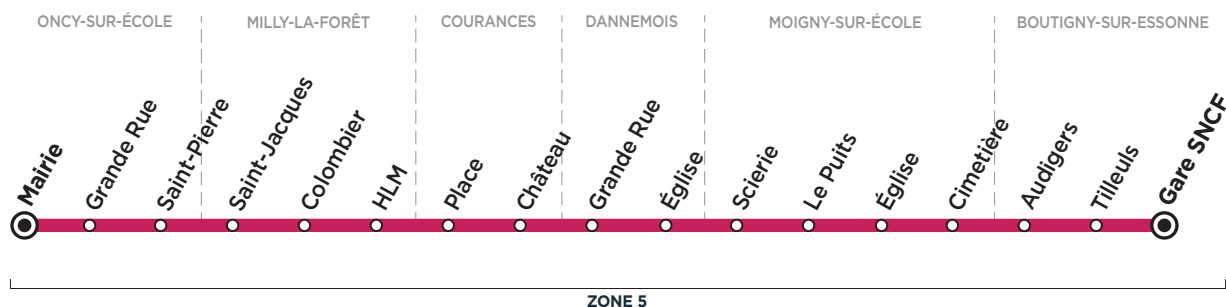

**Bus****284-007****ONCY-SUR-ÉCOLE → BOUTIGNY-SUR-ESSONNE**Horaires valables à partir du 1<sup>er</sup> janvier 2019**Du lundi au vendredi**

ONCY-SUR-ÉCOLE	Mairie	<b>6:02</b>	<b>6:25</b>
	Grande Rue	6:03	6:26
	Saint-Pierre	6:04	6:27
MILLY-LA-FORÊT	Saint-Jacques	6:05	6:28
	Colombier	6:08	6:31
	HLM	6:09	6:32
COURANCES	Place	6:13	6:36
	Château	6:14	6:37
DANNEMOIS	Grande Rue	6:15	6:38
	Église	6:17	6:40
MOIGNY-SUR-ÉCOLE	Scierie	6:22	6:45
	Le Puits	6:23	6:46
	Église	6:24	6:47
	Cimetière	6:25	6:48
BOUTIGNY-SUR-ESSONNE	Audigers	6:29	6:52
	Tilleuls	6:30	6:53
	Gare SNCF	<b>6:33</b>	<b>6:56</b>

**Circule toute l'année****Bus****284-007****BOUTIGNY-SUR-ESSONNE → ONCY-SUR-ÉCOLE****Du lundi au vendredi**

BOUTIGNY-SUR-ESSONNE	Gare SNCF	<b>18:46</b>	<b>19:18</b>
	Tilleuls	18:47	19:19
	Audigers	18:48	19:20
MOIGNY-SUR-ÉCOLE	Cimetière	18:49	19:21
	Église	18:53	19:25
	Le Puits	18:54	19:26
	Scierie	18:55	19:27
DANNEMOIS	Église	18:56	19:28
	Grande Rue	18:57	19:29
COURANCES	Château	18:58	19:30
	Place	18:59	19:31
MILLY-LA-FORÊT	HLM	19:03	19:35
	Colombier	19:04	19:36
	Saint-Jacques	19:07	19:39
ONCY-SUR-ÉCOLE	Saint-Pierre	19:08	19:40
	Grande Rue	19:09	19:41
	Mairie	<b>19:10</b>	<b>19:42</b>