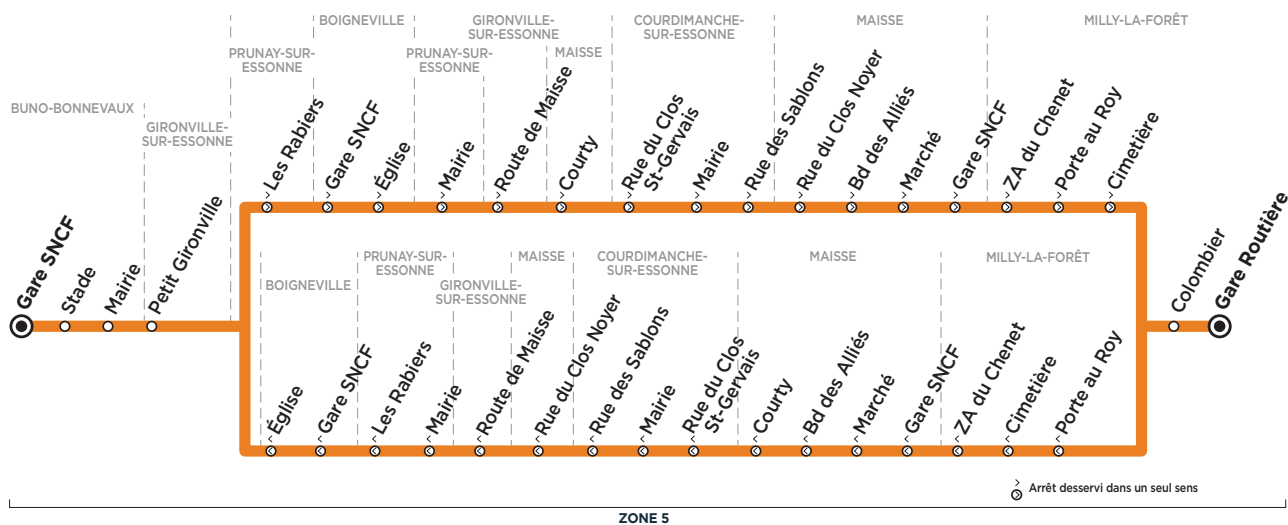

BUS 284-003 MILLY-LA-FORÊT → BUNO-BONNEVAUX

Horaires valables à partir du 1er septembre 2019

ZONE 5

Du lundi au samedi

		Mercredi	Me S	Vendredi	Lundi - Mardi - Jeudi - Vendredi	Me	Jeudi									
MILLY-LA-FORÊT	Gare Routière	12:40	12:40	12:40	13:10	14:35	14:35	15:35	15:35	16:40	16:40	16:40	18:30			
	Colombier	|	|	|	|	|	|	|	|	|	|	|	|	16:15		
	Porte au Roy	|	|	|	13:15	|	|	|	|	|	|	|	|	|	18:35	
	Cimetière	|	|	|	13:17	|	|	|	|	|	|	|	|	|	18:37	
	ZA du Chenet	|	|	|	|	|	|	|	|	16:50	|	|	|	|	18:39	
MAISSE	Gare SNCF	12:50	|	|	13:19	14:44	|	15:50	|	|	16:55	|	|	18:41	16:27	
	Marché	|	|	|	|	|	|	|	|	|	|	|	|	|	11:00	|
	Bd des Alliés	12:52	12:51	|	13:20	14:46	|	15:55	15:46	|	17:00	16:51	|	18:43	|	16:30
	Courty	|	12:55	|	13:22	14:50	|	15:50	|	|	16:55	|	18:45	11:05	16:35	
COURDIMANCHE-SUR-ESSONNE	Rue du Clos St-Gervais	|	12:57	|	13:24	14:52	|	15:52	|	|	16:57	|	18:47	11:07	16:37	
	Mairie	|	12:58	|	13:25	14:53	|	16:53	|	|	16:58	|	18:48	11:10	16:40	
	Rue des Sablons	|	12:59	|	13:26	14:54	|	15:54	|	|	16:59	|	18:49	11:11	16:41	
MAISSE	Rue du Clos Noyer	|	|	13:29	|	|	|	|	|	|	|	18:50	11:14	16:44		
GIRONVILLE-S/-E.	Route de Maisse	|	12:55	13:32	14:50	|	15:50	|	|	16:55	18:53	11:20	16:47			
PRUNAY-S/-E.	Mairie	|	13:00	13:35	14:55	|	15:55	|	|	16:58	18:56	11:23	16:50			
	Les Rabiers	|	13:02	13:38	14:57	|	15:57	|	|	17:01	18:59	11:26	16:53			
BOIGNEVILLE	Gare SNCF	|	13:03	13:40	14:58	|	15:58	|	|	17:02	19:01	11:28	16:55			
	Église	|	13:05	13:42	15:00	|	16:00	|	|	17:05	19:03	11:30	16:57			
GIRONVILLE-S/-E.	Petit Gironville	|	13:08	13:44	15:03	|	16:03	|	|	17:08	19:05	11:32	16:59			
BUNO-BONNEVAUX	Mairie	|	13:09	13:45	15:04	|	16:04	|	|	17:09	19:06	11:33	17:00			
	Stade	|	13:11	13:47	15:06	|	16:06	|	|	17:11	19:08					
	Gare SNCF	|	13:12	13:48	15:07	|	16:07	|	|	17:12	19:09					

Circule essentiellement en période scolaire

Me S le mercredi et le samedi uniquement

Me le mercredi uniquement

Orange circule toute l'année

Contact
Les Cars Bleus

01 64 98 85 21
www.cars-bleus.fr

Les horaires sont donnés à titre indicatif et sont sujets aux aléas de la circulation.

Aucun service les dimanche et jours fériés.