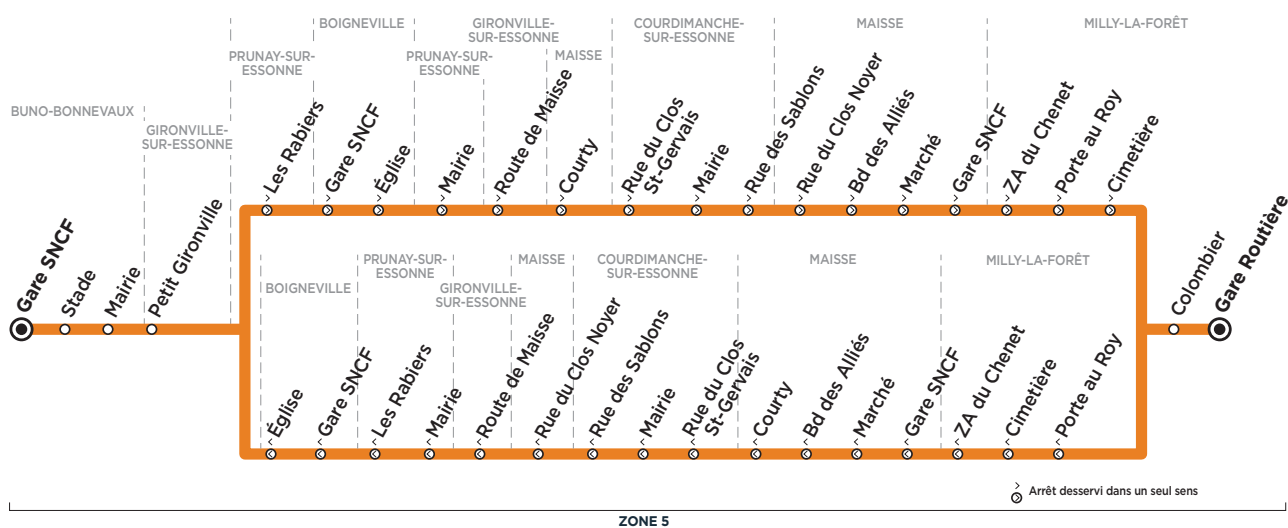

BUS 284-003 BUNO-BONNEVAUX → MILLY-LA-FORÊT

Horaires valables à partir du 1^{er} septembre 2019

Du lundi au samedi

		L > S		L > V		Me	Jeudi	
BUNO-BONNEVAUX	Gare SNCF	6:55		7:15				
	Stade	6:56		7:16				
	Mairie	6:57		7:18		9:30	13:15	
GIRONVILLE-S/-E.	Petit Gironville	6:59		7:21		9:31	13:16	
PRUNAY-S/-ESSONNE	Les Rabiers	7:01		7:24		9:34	13:19	
BOIGNEVILLE	Gare SNCF	7:03		7:26		9:35	13:20	
	Église	7:04		7:29		9:37	13:22	
PRUNAY-S/-ESSONNE	Mairie	7:07			7:40	9:40	13:25	
GIRONVILLE-S/-E.	Route de Maisse	7:10			7:43	9:43	13:28	
MAISSE	Courty		7:05		7:30	9:50	13:33	
COURDIMANCHE-SUR-ESSONNE	Rue du Clos St-Gervais		7:08		7:33	9:52	13:34	
	Mairie		7:09		7:34	9:53	13:35	
	Rue des Sablons		7:10		7:35	9:54	13:36	
MAISSE	Rue du Clos Noyer		7:14		7:38	9:58	13:40	
	Bd des Alliés		7:15			7:30	13:42	
	Marché					10:00		
	Gare SNCF	7:18	7:18				13:48	
MILLY-LA-FORÊT	ZA du Chenet	7:20						
	Porte au Roy		7:23					
	Cimetière		7:25					
	Colombier							
	Gare Routière	7:30 (1)	7:30 (1)	7:42	7:48	7:42	7:58	8:12

Circule essentiellement en période scolaire

- L > S** du lundi au samedi
- L > V** du lundi au vendredi
- Me** le mercredi uniquement
- circule toute l'année

(1) Correspondance avec la ligne 284-001

Contact
Les Cars Bleus

01 64 98 85 21
www.cars-bleus.fr

Les horaires sont donnés à titre indicatif et sont sujets aux aléas de la circulation.

Aucun service les dimanche et jours fériés.

BUS 284-003 MILLY-LA-FORÊT → BUNO-BONNEVAUX