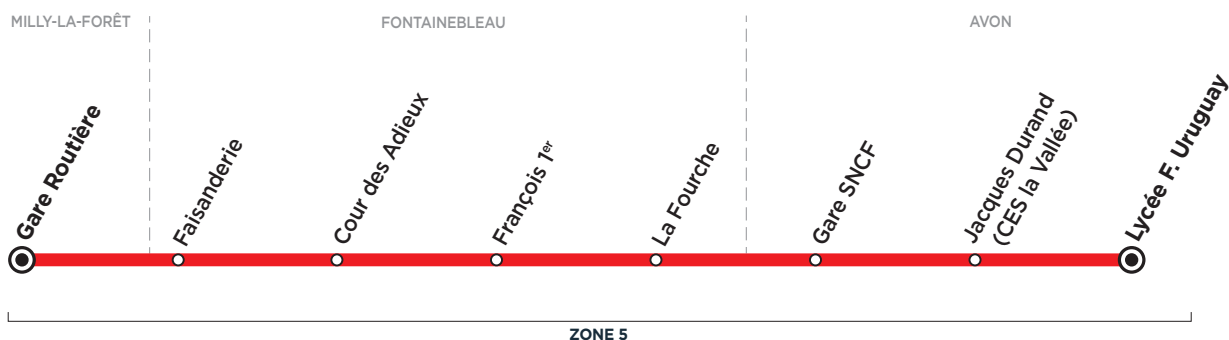

# BUS 284-001 MILLY-LA-FORÊT → AVON

Horaires valables à partir du 30 septembre 2019

## Du lundi au samedi

		L > S	S	L > V	L > V
MILLY-LA-FORÊT	Gare Routière	7:35	7:35	7:45	7:55
FONTAINEBLEAU	Faisanderie*		7:52	8:12	8:20
	Cour des Adieux*		7:55	8:23	
	François 1 <sup>er</sup> *	7:52	8:01		
	La Fourche*	8:00	8:04		
AVON	Gare SNCF*	8:12	8:11	8:05	
	Jacques Durand (CES la Vallée)*	8:18			
	Lycée F. Uruguay*	8:20			

## Circule essentiellement en période scolaire

- L > S** du lundi au samedi
  - S** le samedi uniquement
  - L > V** du lundi au vendredi
  - |** circule uniquement pendant les vacances scolaires
- \* ITL arrêt de descente uniquement

## Circule essentiellement en période scolaire

- Me** le mercredi uniquement
- S** le samedi uniquement
- LMJV** lundi, mardi, jeudi et vendredi
- circule uniquement pendant les vacances scolaires
- circule toute l'année