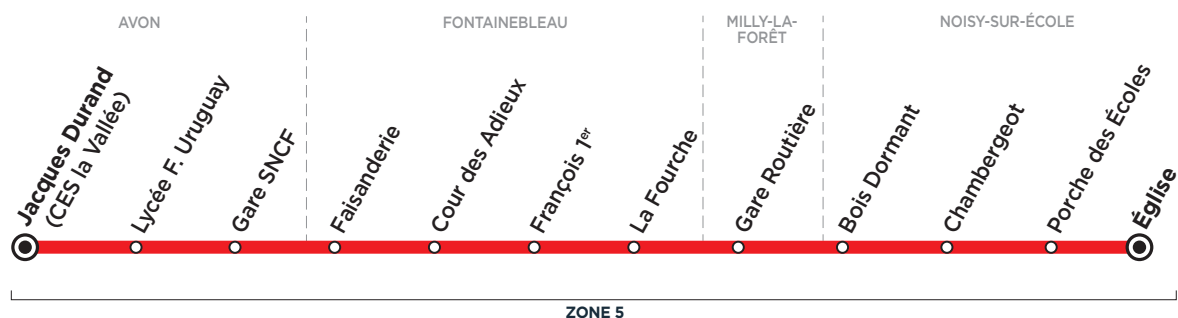

BUS 284-001 AVON → MILLY-LA-FORÊT → NOISY-SUR-ÉCOLE

Horaires valables à partir du 30 septembre 2019

Du lundi au samedi		Me			S	LMJV			Me			
AVON	Jacques Durand (CES la Vallée)	12:30				17:45						
	Lycée F. Uruguay	12:32				17:47						
	Gare SNCF	12:38			12:32	17:53			17:53			
FONTAINEBLEAU	Faisanderie	12:40	12:40	12:40	|	12:45	16:50	17:20	17:50	|	|	|
	Cour des Adieux	|	12:47	|	12:54	12:49	16:55	17:28	|	18:08	|	|
	François 1er	|	12:54	12:48	|	12:54	17:02	|	17:58	|	|	|
	La Fourche	|	12:57	12:51	|	12:57	17:05	|	18:01	|	|	|
MILLY-LA-FORÊT	Gare Routière	13:08	13:17	13:11	13:19	13:12	17:25	17:53	18:21	18:30	18:23	18:23
NOISY-SUR-ÉCOLE	Bois Dormant					17:56						
	Chambergeot					17:58						
	Porche des Écoles					18:01						
	Église					18:04						
		(1)	(1)	(1)	(1)	(1)	(1)			(1)		

Circule essentiellement en période scolaire

- **Me** le mercredi uniquement
- **S** le samedi uniquement
- **LMJV** lundi, mardi, jeudi et vendredi
- circule uniquement pendant les vacances scolaires
- circule toute l'année

(1) Correspondance avec les lignes 284-003 et 284-006

Contact
Les Cars Bleus

01 64 98 85 21
www.cars-bleus.fr

Les horaires sont donnés à titre indicatif et sont sujets aux aléas de la circulation.

Aucun service les dimanche et jours fériés.