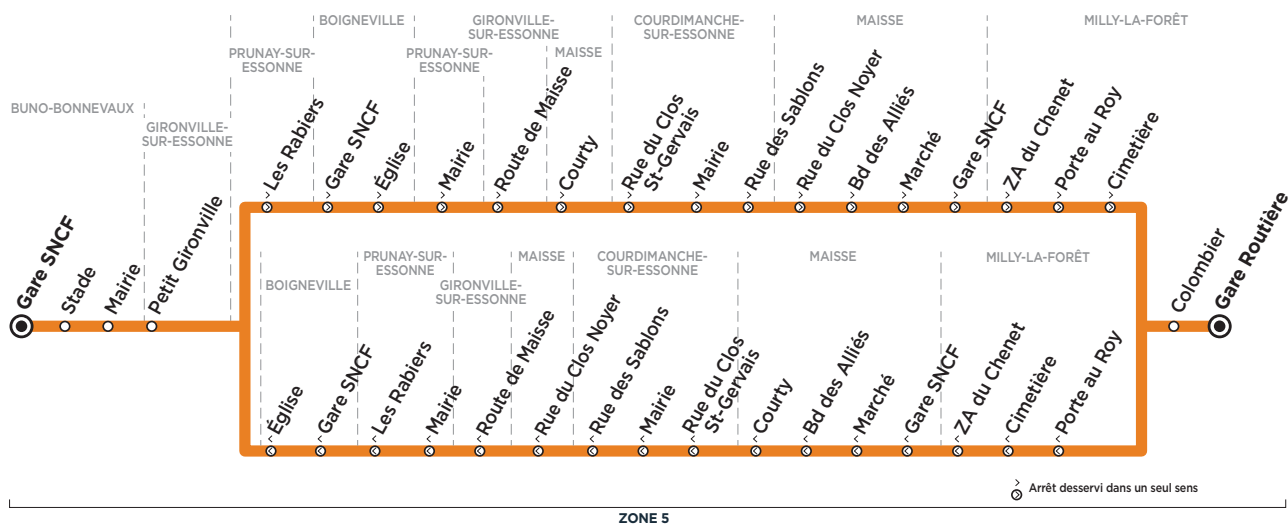

BUS 284-003 MILLY-LA-FORÊT → BUNO-BONNEVAUX

Horaires valables à partir du 30 septembre 2019

Du lundi au samedi

		Mercredi	Me S	Vendredi	Lundi - Mardi - Jeudi - Vendredi								Me	Jeudi			
MILLY-LA-FORÊT	Gare Routière	12:40	12:40	12:40	13:20	14:35	14:35	15:35	15:35	15:35	16:40	16:40	16:40	18:30			
	Colombier	|	|	|	|	|	|	|	|	|	|	|	|	|		16:15	
	Porte au Roy	|	|	|	13:25	|	|	|	|	|	|	|	|	|		|	
	Cimetière	|	|	|	13:27	|	|	|	|	|	|	|	|	|		|	
	ZA du Chenet	|	|	|	|	|	|	|	|	|	16:50	|	|	18:39		|	
MAISSE	Gare SNCF	12:50	|	|	13:29	14:44	|	15:50	|	|	16:55	|	|	18:41		16:27	
	Marché	|	|	|	|	|	|	|	|	|	|	|	|	|		11:00	|
	Bd des Alliés	12:52	12:51	|	13:30	14:46	|	15:55	15:46	|	17:00	16:51	|	18:43		|	16:30
	Courty	|	12:55	|	13:32	14:50	|	15:50	|	|	16:55	|	|	18:45		11:05	16:35
COURDIMANCHE-SUR-ESSONNE	Rue du Clos St-Gervais	|	12:57	|	13:34	14:52	|	15:52	|	|	16:57	|	|	18:47		11:07	16:37
	Mairie	|	12:58	|	13:35	14:53	|	16:53	|	|	16:58	|	|	18:48		11:10	16:40
	Rue des Sablons	|	12:59	|	13:36	14:54	|	15:54	|	|	16:59	|	|	18:49		11:11	16:41
MAISSE	Rue du Clos Noyer	|	|	13:39	|	|	|	|	|	|	|	|	18:50		11:14	16:44	
GIRONVILLE-S/-E.	Route de Maisse	|	12:55	13:42	14:50	|	15:50	|	|	16:55	18:53			11:20	16:47		
PRUNAY-S/-E.	Mairie	|	13:00	13:45	14:55	|	15:55	|	|	16:58	18:56			11:23	16:50		
	Les Rabiers	|	13:02	13:48	14:57	|	15:57	|	|	17:01	18:59			11:26	16:53		
BOIGNEVILLE	Gare SNCF	|	13:03	13:50	14:58	|	15:58	|	|	17:02	19:01			11:28	16:55		
	Église	|	13:05	13:52	15:00	|	16:00	|	|	17:05	19:03			11:30	16:57		
GIRONVILLE-S/-E.	Petit Gironville	|	13:08	13:54	15:03	|	16:03	|	|	17:08	19:05			11:32	16:59		
BUNO-BONNEVAUX	Mairie	|	13:09	13:55	15:04	|	16:04	|	|	17:09	19:06			11:33	17:00		
	Stade	|	13:11	13:57	15:06	|	16:06	|	|	17:11	19:08						
	Gare SNCF	|	13:12	13:58	15:07	|	16:07	|	|	17:12	19:09						

Circule essentiellement en période scolaire

Me S le mercredi et le samedi uniquement

Me le mercredi uniquement

Orange circule toute l'année

Contact
Les Cars Bleus

01 64 98 85 21
www.cars-bleus.fr

Les horaires sont donnés à titre indicatif et sont sujets aux aléas de la circulation.

Aucun service les dimanche et jours fériés.