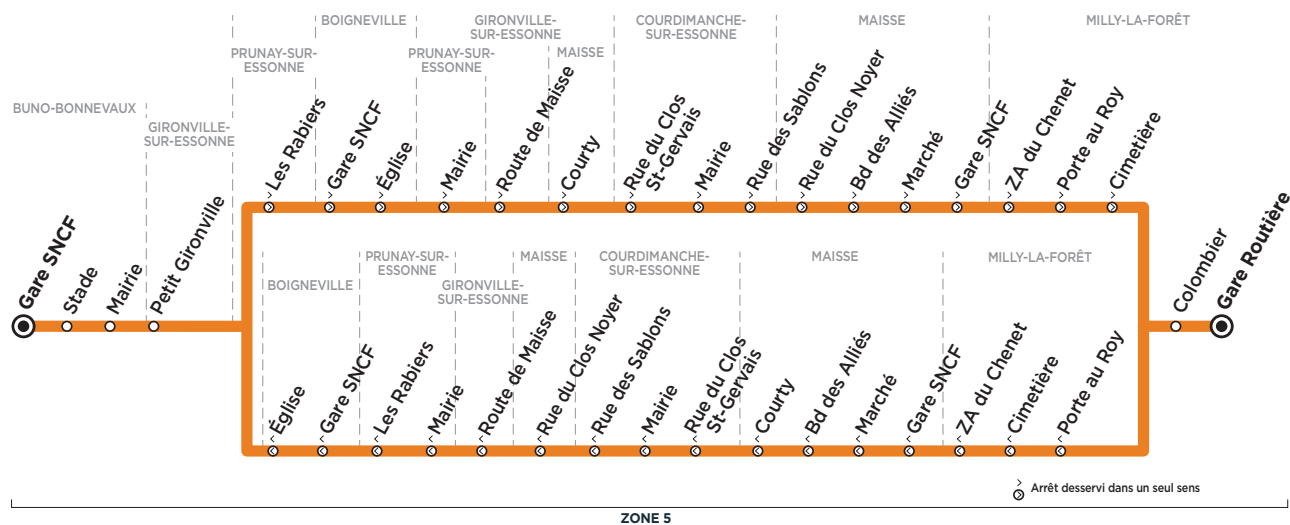

BUS 284-003 BUNO-BONNEVAUX → MILLY-LA-FORÊT

Horaires valables à partir du 30 septembre 2019

Du lundi au samedi

		L > S		L > V		Me	Jeudi
BUNO-BONNEVAUX	Gare SNCF	6:55		7:15			
	Stade	6:56		7:16			
	Mairie	6:57		7:18		9:30	13:15
GIRONVILLE-S/-E.	Petit Gironville	6:59		7:21		9:31	13:16
	Les Rabiers	7:01		7:24		9:34	13:19
PRUNAY-S/-ESSONNE	Gare SNCF	7:03		7:26		9:35	13:20
BOIGNEVILLE	Église	7:04		7:29		9:37	13:22
	Mairie	7:07			7:30	9:40	13:25
GIRONVILLE-S/-E.	Route de Maisse	7:10			7:34	9:43	13:28
MAISSE	Courty		7:05		7:30	9:50	13:33
	Rue du Clos St-Gervais		7:08		7:33	9:52	13:34
COURDIMANCHE-SUR-ESSONNE	Mairie		7:09		7:34	9:53	13:35
	Rue des Sablons		7:10		7:35	9:54	13:36
MAISSE	Rue du Clos Noyer		7:14		7:38	9:58	13:40
	Bd des Alliés		7:15			7:30	13:42
MILLY-LA-FORÊT	Marché					10:00	
	Gare SNCF	7:18	7:18				13:48
	ZA du Chenet	7:20					
MILLY-LA-FORÊT	Porte au Roy		7:23				
	Cimetière		7:25				
MILLY-LA-FORÊT	Colombier						13:58
	Gare Routière	7:30 (1)	7:30 (1)	7:42	7:48	7:42	7:49

Circule essentiellement en période scolaire

- L > S** du lundi au samedi
- L > V** du lundi au vendredi
- Me** le mercredi uniquement
- circule toute l'année

(1) Correspondance avec la ligne 284-001

Contact
Les Cars Bleus

01 64 98 85 21
www.cars-bleus.fr

Les horaires sont donnés à titre indicatif et sont sujets aux aléas de la circulation.

Aucun service les dimanche et jours fériés.

BUS 284-003 MILLY-LA-FORÊT → BUNO-BONNEVAUX