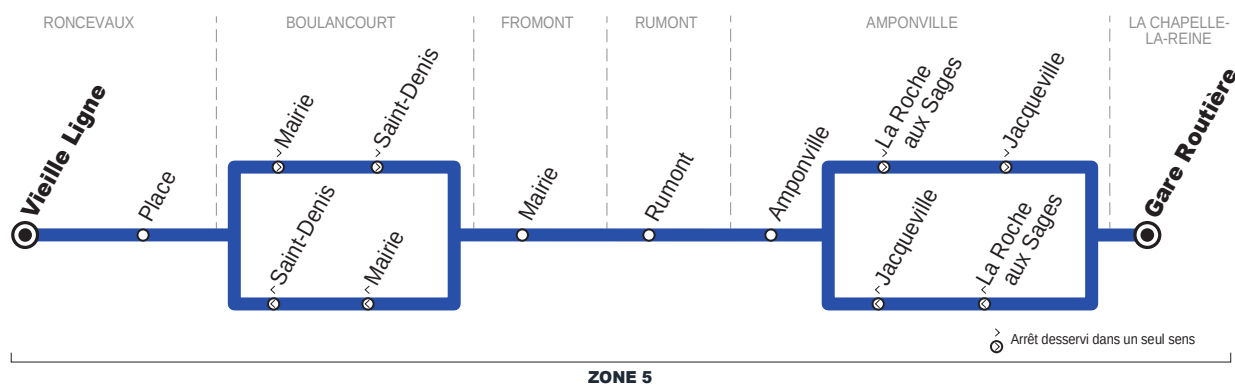

# BUS 184-005 RONCEVAUX → LA CHAPELLE-LA-REINE

Horaires valables à partir du 1<sup>er</sup> janvier 2020

Du lundi au samedi

		L > S	L > V
RONCEVAUX	Vieille Ligne	<b>6:44</b>	<b>7:34</b>
	Place	6:45	7:35
BOULANCOURT	Mairie	6:51	7:40
	Saint-Denis	6:56	7:41
FROMONT	Mairie	7:05	7:46
RUMONT	Rumont	7:07	7:55
AMPONVILLE	Amponville	7:11	8:01
	La Roche aux Sages	7:14	8:04
	Jacqueville	7:15	8:05
LA CHAPELLE-LA-REINE	Gare Routière	<b>7:24</b>	<b>8:20</b>

**Circule en période scolaire uniquement**

**L > S** du lundi au samedi

**L > V** du lundi au vendredi

(1) Correspondance avec la ligne 184-001

(2) Correspondance avec les lignes 184-004 et 184-013

# BUS 184-005 LA CHAPELLE-LA-REINE → RONCEVAUX

Du lundi au samedi

		Me	Me S	LMJV		
LA CHAPELLE-LA-REINE	Gare Routière	<b>12:35</b>	<b>13:20</b>	<b>16:37</b>	<b>17:25</b>	<b>18:20</b>
AMPONVILLE	La Roche aux Sages	12:40	13:25	16:40	17:35	18:30
	Jacqueville	12:42	13:27	16:43	17:37	18:32
	Amponville	12:47	13:32	16:46	17:40	18:37
RUMONT	Rumont	12:52	13:37	16:50	17:45	18:42
FROMONT	Mairie	12:55	13:40	16:53	17:50	18:45
BOULANCOURT	Mairie	13:04	13:49	16:59	18:00	18:54
RONCEVAUX	Saint-Denis	13:05	13:50	17:00	18:03	18:56
	Place	13:10	13:55	17:03	18:06	19:01
	Vieille Ligne	<b>13:11</b>	<b>13:56</b>	<b>17:05</b>	<b>18:08</b>	<b>19:02</b>