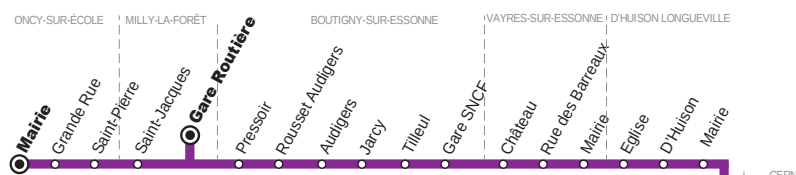

Horaires valables à partir du 1^{er} janvier 2020

SCHEMA DE LIGNE A

SCHEMA DE LIGNE B

SCHEMA DE LIGNE C

ZONE 5

Du lundi au vendredi - SCHEMA DE LIGNE A

ONCY-SUR-ÉCOLE	Mairie	7:10
	Grande Rue	7:12
	St Pierre	7:14
MILLY-LA-FORÊT	St Jacques	7:16
	Gare Routière	7:22
BOUTIGNY-SUR-ESSONNE	Pressoir	7:37
	Rousset Audigers	7:40
	Audigers	7:41
	Jarcy	7:47
	Tilleul	7:49
	Gare SNCF	7:52
VAYRES-SUR-ESSONNE	Château	7:55
	Rue des Barreaux	7:57
	Mairie	8:00
D'HUISON LONGUEVILLE	Eglise	8:05
	D'Huisson	8:08
	Mairie	8:09
CERNY	Lycée A.Denis	8:20

Du lundi au vendredi - SCHEMA DE LIGNE B

COURANCES	Place	7:18
	Château	7:19
DANNEMOIS	Grande Rue	7:20
	Les Bons Amis	7:21
	Eglise	7:23
	Châteaouvert	7:28
SOISY-SUR-ÉCOLE	Eglise	7:33
	Ancienne Gare	7:37
MONDEVILLE	Salle Polyvalente	7:50
	La Padole	7:54
	Grande Rue - Eglise	7:59
BAULNE	Boigny Passage à niveau	8:12
	Boigny Centre	8:13
	Boigny Salle Polyvalente	8:14
	Mairie	8:16
CERNY	Lycée A.Denis	8:20