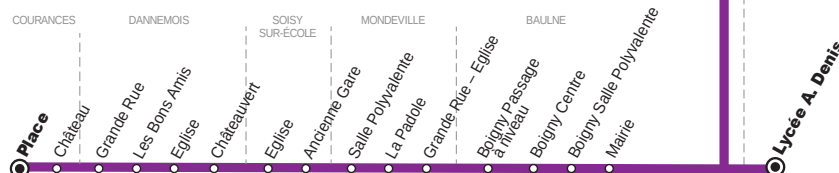

Horaires valables à partir du 1^{er} janvier 2020

SCHEMA DE LIGNE A

SCHEMA DE LIGNE B

SCHEMA DE LIGNE C

ZONE 5

Du lundi au vendredi - SCHEMA DE LIGNE A

ONCY-SUR-ÉCOLE	Mairie	7:10
	Grande Rue	7:12
	St Pierre	7:14
MILLY-LA-FORÊT	St Jacques	7:16
	Gare Routière	7:22
BOUTIGNY-SUR-ESSONNE	Pressoir	7:37
	Rousset Audigers	7:40
	Audigers	7:41
	Jarcy	7:47
	Tilleul	7:49
	Gare SNCF	7:52
VAYRES-SUR-ESSONNE	Château	7:55
	Rue des Barreaux	7:57
	Mairie	8:00
D'HUISON LONGUEVILLE	Eglise	8:05
	D'Huisson	8:08
	Mairie	8:09
CERNY	Lycée A.Denis	8:20

Du lundi au vendredi - SCHEMA DE LIGNE B

COURANCES	Place	7:18
	Château	7:19
DANNEMOIS	Grande Rue	7:20
	Les Bons Amis	7:21
	Eglise	7:23
	Châteaouvert	7:28
SOISY-SUR-ÉCOLE	Eglise	7:33
	Ancienne Gare	7:37
MONDEVILLE	Salle Polyvalente	7:50
	La Padole	7:54
	Grande Rue - Eglise	7:59
BAULNE	Boigny Passage à niveau	8:12
	Boigny Centre	8:13
	Boigny Salle Polyvalente	8:14
	Mairie	8:16
CERNY	Lycée A.Denis	8:20