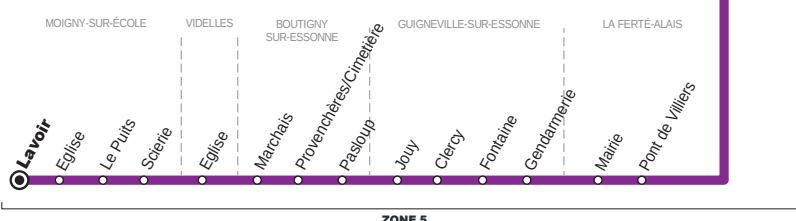

Horaires valables à partir du 1^{er} janvier 2020

SCHEMA DE LIGNE A

SCHEMA DE LIGNE B

SCHEMA DE LIGNE C

ZONE 5

Du lundi au vendredi - SCHEMA DE LIGNE A

ONCY-SUR-ÉCOLE	Mairie	7:10
	Grande Rue	7:12
	St Pierre	7:14
MILLY-LA-FORÊT	St Jacques	7:16
	Gare Routière	7:22
BOUTIGNY-SUR-ESSONNE	Pressoir	7:37
	Rousset Audigers	7:40
	Audigers	7:41
	Jarcy	7:47
	Tilleul	7:49
	Gare SNCF	7:52
VAYRES-SUR-ESSONNE	Château	7:55
	Rue des Barreaux	7:57
	Mairie	8:00
D'HUISON LONGUEVILLE	Eglise	8:05
	D'Huisson	8:08
	Mairie	8:09
CERNY	Lycée A.Denis	8:20

Du lundi au vendredi - SCHEMA DE LIGNE B

COURANCES	Place	7:18
	Château	7:19
DANNEMOIS	Grande Rue	7:20
	Les Bons Amis	7:21
	Eglise	7:23
	Châteaouvert	7:28
SOISY-SUR-ÉCOLE	Eglise	7:33
	Ancienne Gare	7:37
MONDEVILLE	Salle Polyvalente	7:50
	La Padole	7:54
	Grande Rue - Eglise	7:59
BAULNE	Boigny Passage à niveau	8:12
	Boigny Centre	8:13
	Boigny Salle Polyvalente	8:14
	Mairie	8:16
CERNY	Lycée A.Denis	8:20