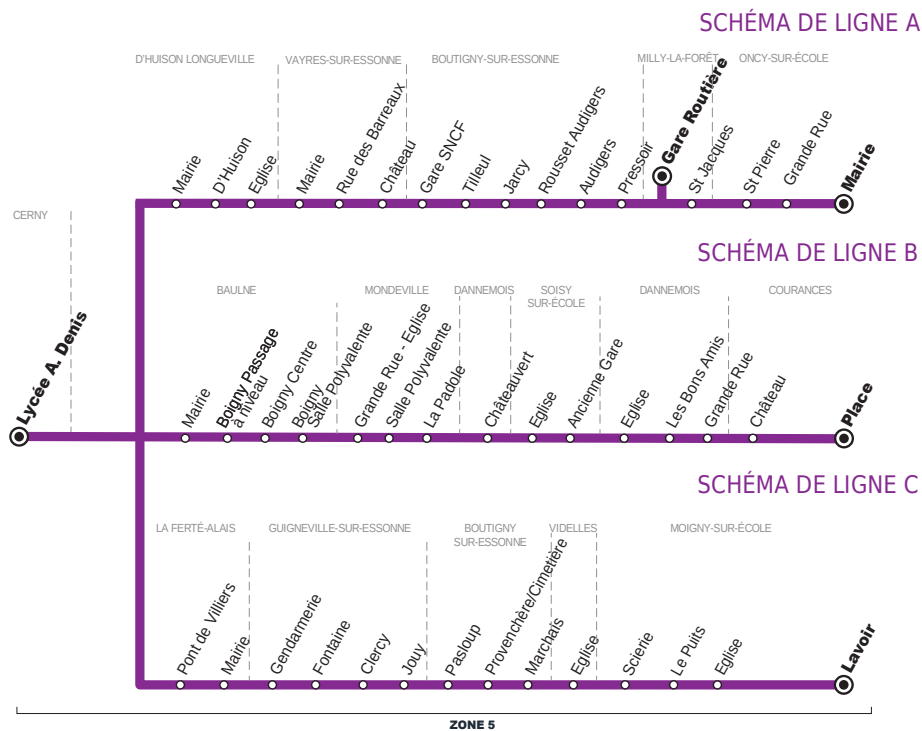

BUS 284-005 CERNY → ONCY-SUR-ÉCOLE

Horaires valables à partir du 1er janvier 2020

Du lundi au vendredi - SCHÉMA DE LIGNE A		L > V	Me
CERNY	Lycée A. Denis	17:30	12:35
D'HUISON LONGUEVILLE	Mairie	17:41	12:46
	D'Huisson	17:43	12:48
	Eglise	17:45	12:50
VAYRES-SUR-ESSONNE	Mairie	17:49	12:54
	Rue des Barreaux	17:50	12:55
	Château	17:51	12:56
BOUTIGNY-SUR-ESSONNE	Gare SNCF	17:54	12:59
	Tilleul	17:57	13:02
	Jarcy	17:58	13:03
	Rousset Audigers	18:00	13:05
	Audigers	18:01	13:06
MILLY-LA-FORÊT	Pressoir	18:05	13:10
	Gare Routière	18:15	13:20
ONCY-SUR-ÉCOLE	St Jacques	18:21	13:26
	St Pierre	18:23	13:28
	Grande Rue	18:24	13:29
	Mairie	18:25	13:30

Circule uniquement en période scolaire

- **L > V** du lundi au vendredi
- **Me** le mercredi uniquement

Contact
Les Cars Bleus

01 64 98 85 21
www.cars-bleus.fr

Les horaires sont donnés à titre indicatif et sont sujets aux aléas de la circulation.
Aucun service les dimanche et jours fériés.