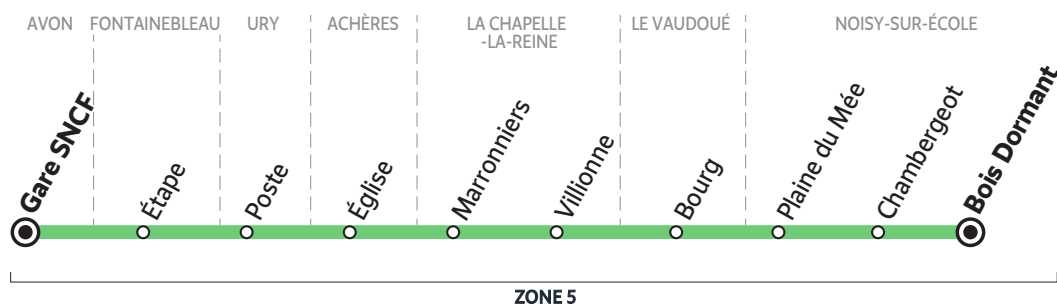

		Me	LMJV	LMJV
LA CHAPELLE-LA-R.	Gare Routière	12:35	16:35	18:20
URY	Place	12:40	16:40	18:25

(1) Correspondance avec les lignes 184-003, 184-004, 184-005, 184-006 et 184-008

(3) Correspondance avec les lignes 184-003 et 184-008

SCHÉMA DE LIGNE D

Du lundi au vendredi - **SCHÉMA DE LIGNE D**

AVON	Gare SNCF	18:55	19:20
FONTAINEBLEAU	Étape	19:03	19:28
URY	Poste	19:17	19:42 20:25 (2)
ACHÈRES	Église		20:30
LA CHAPELLE-LA-REINE	Marronniers	19:20	19:45
	Villionne	19:22	19:47
LE VAUDOUE	Bourg		19:53 20:36
NOISY-SUR-ÉCOLE	Plaine du Mée		19:55 20:39
	Chambergeot		19:57 20:41
	Bois Dormant		19:59 20:43