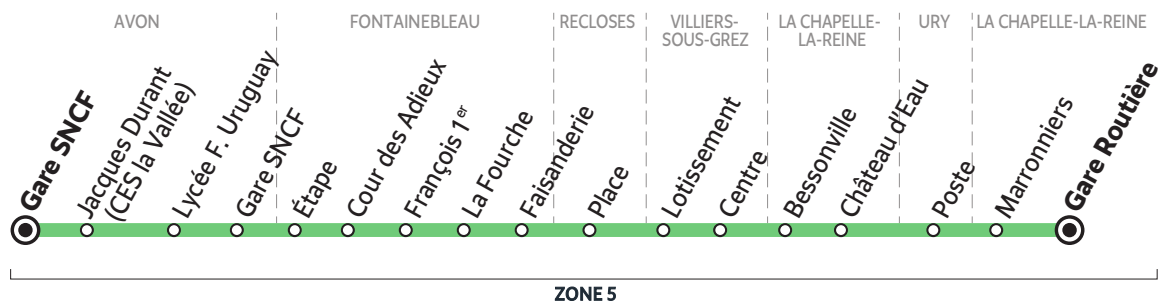

Horaires valables à partir du 1^{er} septembre 2020

SCHÉMA DE LIGNE B

Du lundi au vendredi - SCHÉMA DE LIGNE B

NOISY-SUR-ÉCOLE	Chesnay			7:15
	Bois Dormant	6:00	6:35	7:17
	Chambergeot	6:02	6:37	7:19
	Croix Saint-Jérôme			7:24
	Ch. de la Saussaie			7:27
	Les Grandes Vallées			7:28
	Porche des Écoles			7:35
	Auvers			7:40
	Église			7:42
	Plaine du Mée	6:04	6:39	
LE VAUDOUE	Bourg	6:07	6:43	
ACHÈRES	Les Canches			7:46
	Église	6:13	6:49	7:48
URY	Place	6:19	6:55	
FONTAINEBLEAU	Faisanderie			8:05

BUS 184-001 AVON / FONTAINEBLEAU → LA CHAPELLE-LA-REINE

Horaires valables à partir du 1^{er} septembre 2020

SCHÉMA DE LIGNE C

Du lundi au samedi
SCHÉMA DE LIGNE C

		Mercredi	Me S	LMJV	L > V	LMJV	L > V				
AVON	Gare SNCF	12:45							17:45		
	J. Durant (CES la Vallée)	12:51				16:50			17:50		
	Lycée F. Uruguay	12:53		13:42		16:54			17:52		
	Gare SNCF			13:48							
FONTAINEBLEAU	Étape			13:55							
	Cour des Adieux		12:55		16:40		17:35				
	François 1 ^{er}		12:58		16:46		17:41				
	La Fourche		13:00		16:47		17:42				
	Faisanderie	12:45	13:00	13:02	14:05	16:50	16:50	17:05	17:45	17:45	18:00
RECLOSES	Place	12:56			14:18				17:56		
VILLIERS-SOUS-GREZ	Lotissement	13:02							18:04		
	Centre	13:04							18:06		
LA CHAPELLE-LA-REINE	Bessonville	13:09							18:10		
	Château d'Eau	13:12							18:12		
URY	Poste		13:10	13:12	14:23	17:02	17:02	17:16	17:57		18:12
LA CHAPELLE-LA-REINE	Marronniers	13:15	13:14	13:16	14:27	17:05	17:05	17:19	18:00	18:15	18:16
	Gare Routière	13:17	13:16	13:18	14:30	17:08	17:08	17:23	18:03	18:17	18:18
		(1)	(1)	(1)	(3)	(1)	(1)	(1)	(1)	(1)	(1)

		Me	LMJV	LMJV
LA CHAPELLE-LA-R.	Gare Routière	12:35	16:35	18:20
URY	Place	12:40	16:40	18:25

(1) Correspondance avec les lignes 184-003, 184-004, 184-005, 184-006 et 184-008

(3) Correspondance avec les lignes 184-003 et 184-008