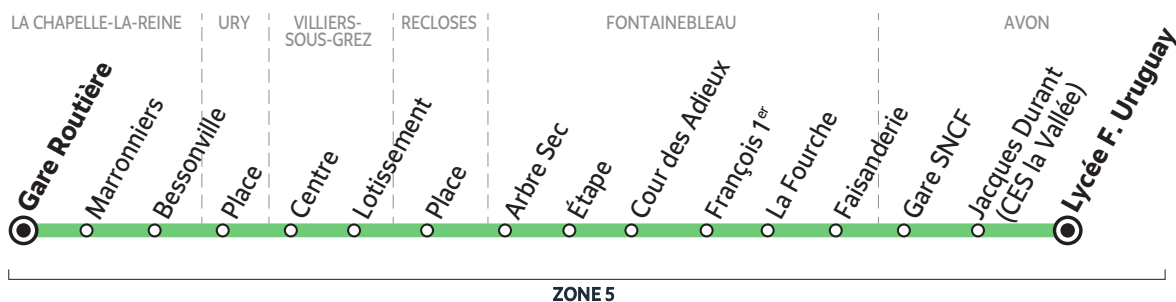

BUS 184-001 LA CHAPELLE-LA-REINE → FONTAINEBLEAU / AVON

Horaires valables à partir du 1^{er} septembre 2020

SCHÉMA DE LIGNE A

Du lundi au samedi - SCHÉMA DE LIGNE A		L > V	S	L > V	L > S	L > V	LMJV	
LA CHAPELLE-LA-REINE	Gare Routière	7:27	7:27	7:30	7:30	7:30	8:35	12:35
	Marronniers			7:32	7:32	7:32	8:37	12:37
	Bessonville		7:32					
URY	Place			7:37	7:37	7:37	8:42	12:42
	Centre	7:37	7:37					
VILLIERS-SOUS-GREZ	Lotissement	7:38	7:38					
	Place	7:42	7:42					12:47
FONTAINEBLEAU	Arbre sec*						8:52	12:58
	Étape*							13:03
	Cour des Adieux*		7:57		7:49	7:51	8:55	
	François 1 ^{er} *		8:03			7:55	9:00	
	La Fourche*		8:06			8:01	9:03	
AVON	Faisanderie*	7:53	8:09	7:51		8:04		
	Gare SNCF*				8:03		9:09	13:10
	Jacques Durant (CES la Vallée)*				8:10		9:16	13:17
	Lycée F. Uruguay*				8:14		9:20	13:21

Circule uniquement en période scolaire

- L > V** du lundi au vendredi
- S** le samedi uniquement
- L > S** du lundi au samedi
- LMJV** lundi, mardi, jeudi et vendredi

* ITL arrêt de descente uniquement

Du lundi au vendredi

Horaires valables à partir du 1^{er} septembre 2020

SCHÉMA DE LIGNE B

Du lundi au vendredi - SCHÉMA DE LIGNE B

NOISY-SUR-ÉCOLE	Chesnay			7:15
	Bois Dormant	6:00	6:35	7:17
	Chambergeot	6:02	6:37	7:19
	Croix Saint-Jérôme			7:24
	Ch. de la Saussaie			7:27
	Les Grandes Vallées			7:28
	Porche des Écoles			7:35
	Auvers			7:40
	Église			7:42
	Plaine du Mée	6:04	6:39	
LE VAUDOUE	Bourg	6:07	6:43	
ACHÈRES	Les Canches			7:46
	Église	6:13	6:49	7:48
URY	Place	6:19	6:55	
FONTAINEBLEAU	Faisanderie			8:05

SCHÉMA DE LIGNE D

Du lundi au vendredi - **SCHÉMA DE LIGNE D**

AVON	Gare SNCF	18:55	19:20
FONTAINEBLEAU	Étape	19:03	19:28
URY	Poste	19:17	19:42 20:25 (2)
ACHÈRES	Église		20:30
LA CHAPELLE-LA-REINE	Marronniers	19:20	19:45
	Villionne	19:22	19:47
LE VAUDOUE	Bourg		19:53 20:36
NOISY-SUR-ÉCOLE	Plaine du Mée		19:55 20:39
	Chambergeot		19:57 20:41
	Bois Dormant		19:59 20:43