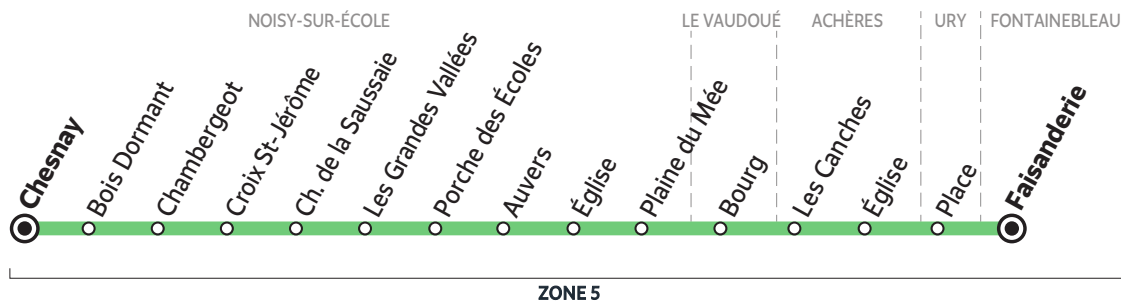

BUS 184-001 LA CHAPELLE-LA-REINE → FONTAINEBLEAU / AVON

Horaires valables à partir du 1^{er} septembre 2020

SCHÉMA DE LIGNE A

Du lundi au samedi - SCHÉMA DE LIGNE A		L > V	S	L > V	L > S	L > V	LMJV	
LA CHAPELLE-LA-REINE	Gare Routière	7:27	7:27	7:30	7:30	7:30	8:35	12:35
	Marronniers			7:32	7:32	7:32	8:37	12:37
	Bessonville		7:32					
URY	Place			7:37	7:37	7:37	8:42	12:42
	Centre	7:37	7:37					
VILLIERS-SOUS-GREZ	Lotissement	7:38	7:38					
	Place	7:42	7:42					12:47
FONTAINEBLEAU	Arbre sec*						8:52	12:58
	Étape*							13:03
	Cour des Adieux*		7:57		7:49	7:51	8:55	
	François 1 ^{er} *		8:03			7:55	9:00	
	La Fourche*		8:06			8:01	9:03	
AVON	Faisanderie*	7:53	8:09	7:51		8:04		
	Gare SNCF*				8:03		9:09	13:10
	Jacques Durant (CES la Vallée)*				8:10		9:16	13:17
	Lycée F. Uruguay*				8:14		9:20	13:21

Circule uniquement en période scolaire

- L > V** du lundi au vendredi
- S** le samedi uniquement
- L > S** du lundi au samedi
- LMJV** lundi, mardi, jeudi et vendredi

* ITL arrêt de descente uniquement

Du lundi au vendredi

Horaires valables à partir du 1^{er} septembre 2020

SCHÉMA DE LIGNE B

Du lundi au vendredi - SCHÉMA DE LIGNE B

NOISY-SUR-ÉCOLE	Chesnay			7:15
	Bois Dormant	6:00	6:35	7:17
	Chambergeot	6:02	6:37	7:19
	Croix Saint-Jérôme			7:24
	Ch. de la Saussaie			7:27
	Les Grandes Vallées			7:28
	Porche des Écoles			7:35
	Auvers			7:40
	Église			7:42
	Plaine du Mée	6:04	6:39	
LE VAUDOUE	Bourg	6:07	6:43	
ACHÈRES	Les Canches			7:46
	Église	6:13	6:49	7:48
URY	Place	6:19	6:55	
FONTAINEBLEAU	Faisanderie			8:05