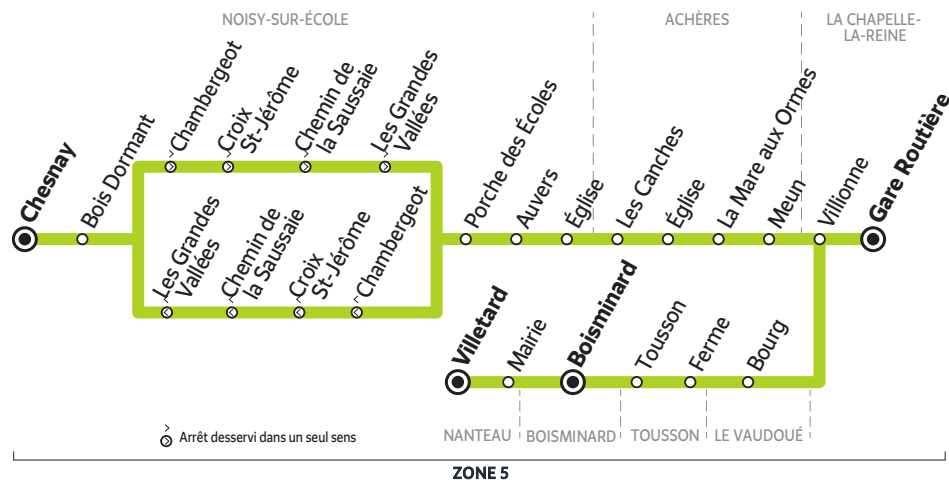

SCHÉMA DE LIGNE B

Mi-journée - SCHÉMA DE LIGNE B		Me S	LMJ	Vendredi
LA CHAPELLE-LA-R.	Gare Routière	13:20	14:40	14:40
	Villionne	13:23	14:43	14:43
ACHÈRES	Meun	13:25	14:45	14:45
	La Mare aux Ormes	13:27	14:47	14:47
	Église	13:28	14:48	14:48
	Les Canches	13:30	14:50	14:50
LE VAUDOUE	Bourg	13:35	14:55	I
BOISSY-AUX-CAILLES	Boissy-aux-Cailles	13:40	15:00	15:00
	Marlanval	13:45	15:05	15:05
	Mainbervilliers	13:48	15:08	15:08
BUTHIERS	Herbauvilliers	13:52	15:12	15:12
RUMONT	Rumont	13:55	15:15	15:15
FROMONT	Mairie	13:58	15:18	15:18
AMPONVILLE	Amponville	14:03	15:23	15:23
	Jacqueville	14:06	15:26	15:26
LA CHAPELLE-LA-R.	Butteaux	14:10	15:30	15:30

BUS 184-003 LA CHAPELLE-LA-REINE → NOISY-SUR-ÉCOLE / BOISMINARD

Horaires valables à partir du 1^{er} septembre 2020

SCHÉMA DE LIGNE A

Du lundi au samedi - SCHÉMA DE LIGNE A		Me		LMJV		L > V	
LA CHAPELLE-LA-REINE	Gare Routière	12:35	12:35	16:35	16:35	17:25	18:20
	Villionne	12:37	12:38	16:38	16:38	17:28	18:23
ACHÈRES	Meun	12:40	12:42	16:42	16:42	17:32	18:27
	La Mare aux Ormes	12:41	12:43	16:43	16:43	17:33	18:28
	Église	12:43	12:45	16:45	16:45	17:35	18:30
	Les Canches	12:45	12:47	16:47	16:47	17:37	18:32
NOISY-SUR-ÉCOLE	Église		12:53		16:53	17:43	18:38
	Auvers		12:55		16:55	17:45	18:40
	Porche des Écoles		12:57		16:57	17:47	18:42
	Chambergeot	12:53		16:55		17:52	18:47
	Croix Saint-Jérôme	12:57		16:59		17:56	18:51
	Chemin de la Saussaie	13:01		17:03		18:00	18:55
	Les Grandes Vallées	13:03		17:05		18:02	18:57
	Bois Dormant	13:07		17:09		18:06	19:01
	Chesnay	13:09		17:11		18:08	19:03

SCHÉMA DE LIGNE A		Me		LMJV		L > V	
LA CHAPELLE-LA-REINE	Gare Routière	12:35	16:35	17:25	18:20		
	Villionne	12:38	16:38	17:28	18:23		
LE VAUDOUE	Bourg	12:45	16:45	17:35	18:30		
TOUSSON	Ferme	12:49	16:49	17:40	18:35		
	Tousson	12:52	16:53	17:45	18:40		
BOISMINARD	Boisminard	12:57	16:58	17:50	18:42		