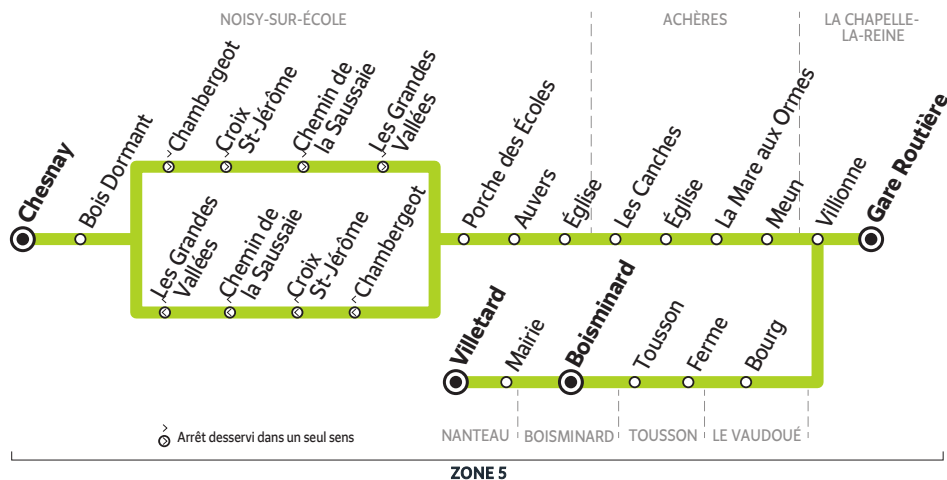

BUS 184-003 NOISY-SUR-ÉCOLE / NANTEAU → LA CHAPELLE-LA-REINE

Horaires valables à partir du 1^{er} septembre 2020

SCHÉMA DE LIGNE A

Du lundi au samedi - SCHÉMA DE LIGNE A

		L > S	L > V	
NOISY-SUR-ÉCOLE	Chesnay	6:45	7:50	
	Bois Dormant	6:47	7:52	
	Chambergeot	6:48	7:54	
	Croix Saint-Jérôme	6:52	7:59	
	Chemin de la Sausaie	6:56	8:04	
	Les Grandes Vallées	6:58	8:05	
	Porche des Écoles	7:04		8:00
	Auvers	7:06		8:02
	Église	7:08		8:05
	ACHÈRES	Les Canches	7:14	8:13
Église		7:16	8:15	8:13
La Mare aux Ormes		7:18	8:17	8:15
Meun		7:19	8:18	8:16
LA CHAPELLE-LA-REINE	Villionne	7:23	8:22	8:20
	Gare Routière	7:26	8:25	8:23
		(1)-(2)	(1)	(1)

Circule uniquement en période scolaire

L > S du lundi au samedi

L > V du lundi au vendredi

(1) Correspondance avec la ligne 184-001

(2) Correspondance avec les lignes 184-004 et 184-013

SCHÉMA DE LIGNE A

		L > S	L > V
NANTEAU	Villetard		7:55
	Mairie		7:58
BOISMINARD	Boisminard	7:00	8:06
TOUSSON	Tousson	7:05	8:10
	Ferme	7:08	8:14
LE VAUDOUE	Bourg	7:12	8:17
LA CHAPELLE-LA-REINE	Villionne	7:17	8:22
	Gare Routière	7:21	8:26