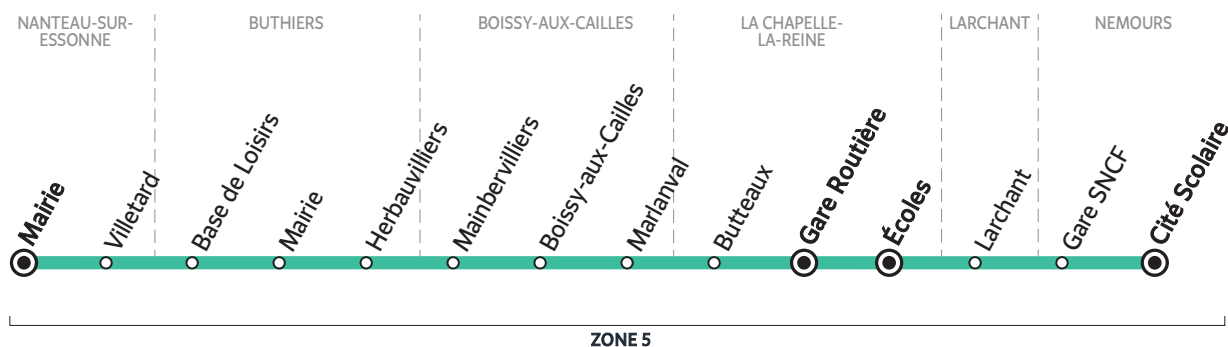

# BUS 184-004 NANTEAU-SUR-ESSONNE → LA CHAPELLE-LA-REINE

Horaires valables à partir du 1<sup>er</sup> septembre 2020

## Du lundi au samedi

		L > S	L > V	LMJV
NANTEAU-SUR-ESSONNE	Mairie	6:50		
	Villetard	6:52		
BUTHIERS	Base de Loisirs	6:56	8:04	
	Mairie	6:57	8:05	
	Herbouvilliers	7:02	8:10	
BOISSY-AUX-CAILLES	Mainbervilliers	7:06	8:14	8:30
	Boissy-aux-Cailles	7:10	8:18	8:34
	Marlanval	7:14	8:22	8:38
LA CHAPELLE-LA-REINE	Butteaux	7:16	8:24	8:41
	Gare Routière	7:19	8:27	I
	Écoles			8:50

## Circule en période scolaire uniquement

- L > S** du lundi au samedi
  - L > V** du lundi au vendredi
  - LMJV** lundi, mardi, jeudi et vendredi
- (1) Correspondance avec la ligne 184-001  
 (2) Correspondance avec les lignes 184-004 et 184-013

# BUS 184-004 LA CHAPELLE-LA-REINE → NEMOURS