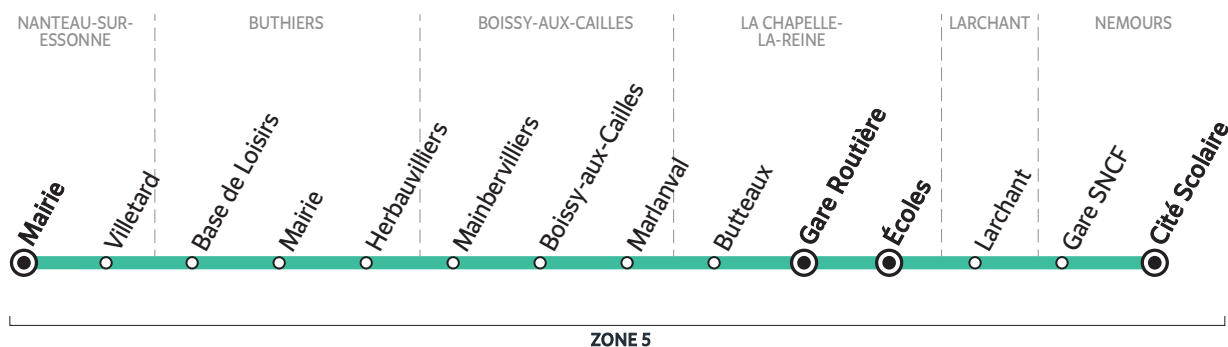

## Circule en période scolaire uniquement

- L > S** du lundi au samedi
  - L > V** du lundi au vendredi
  - LMJV** lundi, mardi, jeudi et vendredi
- (1) Correspondance avec la ligne 184-001  
 (2) Correspondance avec les lignes 184-004 et 184-013

## Du lundi au vendredi

LA CHAPELLE-LA-REINE	Gare Routière	7:27
LARCHANT	Larchant	7:31
NEMOURS	Gare SNCF *	7:40
	Cité Scolaire*	7:50

# BUS 184-004 LA CHAPELLE-LA-REINE → NANTEAU-SUR-ESSONNE

Horaires valables à partir du 1<sup>er</sup> septembre 2020

Du lundi au vendredi		Me	LMJV	L > V	LMJV
LA CHAPELLE-LA-REINE	Écoles				16:20
	Gare Routière	12:35	16:35	17:25	18:20
	Butteaux	12:39	16:39	17:29	18:24
BOISSY-AUX-CAILLES	Marlanval	12:44	16:44	17:33	18:28
	Boissy-aux-cailles	12:47	16:47	17:35	18:30
	Mainbervilliers	12:51	16:51	17:38	18:33
BUTHIERS	Herbauvilliers	12:55	16:55	17:41	18:36
	Mairie	13:00	17:00	17:46	18:41
	Base de Loisirs	13:01	17:03	17:47	18:42
NANTEAU-SUR-ESSONNE	Villetard	13:05	17:08	17:50	18:45
	Mairie	13:10	17:10	17:55	18:49

Circule en période scolaire uniquement

- Me** le mercredi uniquement
- LMJV** lundi, mardi, jeudi et vendredi
- L > V** lundi au vendredi