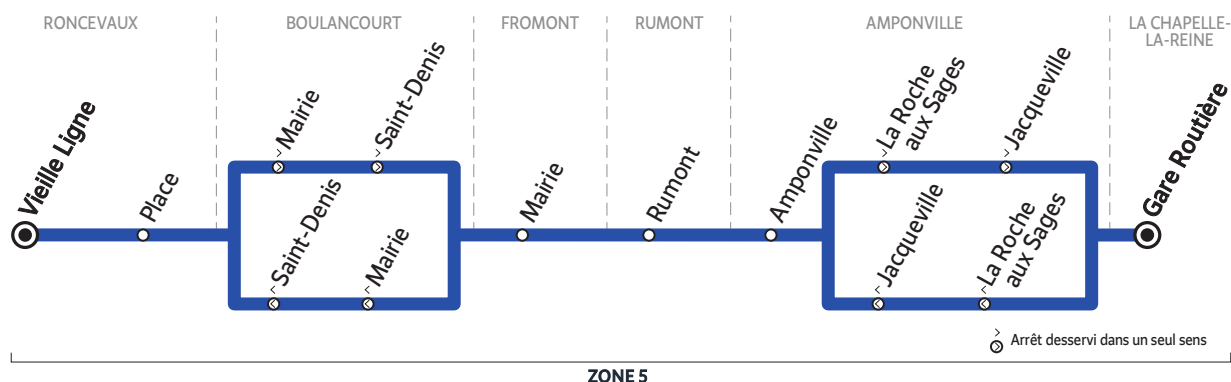

BUS 184-005 RONCEVAUX → LA CHAPELLE-LA-REINE

Horaires valables à partir du 1^{er} septembre 2020

ZONE 5

Du lundi au samedi

		L > S	L > V
RONCEVAUX	Vieille Ligne	6:44	7:34
	Place	6:45	7:35
BOULANCOURT	Mairie	6:51	7:40
	Saint-Denis	6:56	7:41
FROMONT	Mairie	7:05	7:46
RUMONT	Rumont	7:07	7:55
AMPONVILLE	Amponville	7:11	8:01
	La Roche aux Sages	7:14	8:04
	Jacqueville	7:15	8:05
LA CHAPELLE-LA-REINE	Gare Routière	7:24	8:20
		(1)-(2)	(1)

Circule en période scolaire uniquement

L > S du lundi au samedi

L > V du lundi au vendredi

(1) Correspondance avec la ligne 184-001

(2) Correspondance avec les lignes 184-004 et 184-013

BUS 184-005 LA CHAPELLE-LA-REINE → RONCEVAUX

Du lundi au vendredi

		Me	LMJV	L > V	
LA CHAPELLE-LA-REINE	Gare Routière	12:35	16:37	17:25	18:20
AMPONVILLE	La Roche aux Sages	12:40	16:40	17:35	18:30
	Jacqueville	12:42	16:43	17:37	18:32
	Amponville	12:47	16:46	17:40	18:37
RUMONT	Rumont	12:52	16:50	17:45	18:42
FROMONT	Mairie	12:55	16:53	17:50	18:45
BOULANCOURT	Mairie	13:04	16:59	18:00	18:54
	Saint-Denis	13:05	17:00	18:03	18:56
RONCEVAUX	Place	13:10	17:03	18:06	19:01
	Vieille Ligne	13:11	17:05	18:08	19:02