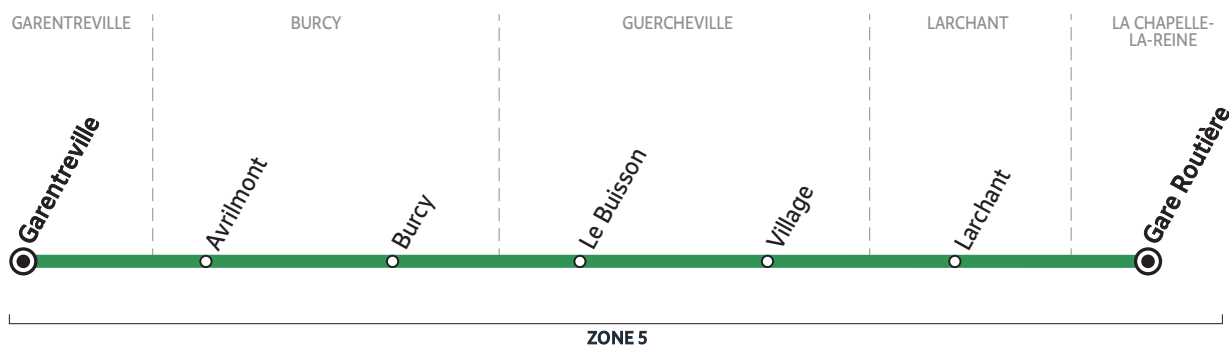

BUS 184-006 GARENTREVILLE → LA CHAPELLE-LA-REINE

Horaires valables à partir du 1^{er} septembre 2020

Du lundi au samedi		L > S	L > V
GARENTREVILLE	Garentreville	7:00	7:55
BURCY	Avrilmont	7:04	7:58
	Burcy	7:08	8:00
GUERCHEVILLE	Le Buisson	7:12	8:04
	Village	7:14	8:08
LARCHANT	Larchant	7:19	8:15
LA CHAPELLE-LA-REINE	Gare Routière	7:24	8:22
		(1)-(2)	(1)

Circule en période scolaire uniquement

L > S du lundi au samedi

L > V du lundi au vendredi

(1) Correspondance avec la ligne 184-001

(2) Correspondance avec les lignes 184-004 et 184-013

BUS 184-006 LA CHAPELLE-LA-REINE → GARENTREVILLE

Du lundi au vendredi		Me	LMJV	L > V	
LA CHAPELLE-LA-REINE	Gare Routière	12:35	16:35	17:25	18:20
LARCHANT	Larchant	12:46	16:46	17:36	18:31
GUERCHEVILLE	Village	12:51	16:51	17:41	18:36
	Le Buisson	12:53	16:53	17:43	18:38
BURCY	Burcy	12:57	16:57	17:47	18:42
	Avrilmont	13:01	17:01	17:51	18:46
GARENTREVILLE	Garentreville	13:05	17:05	17:55	18:50