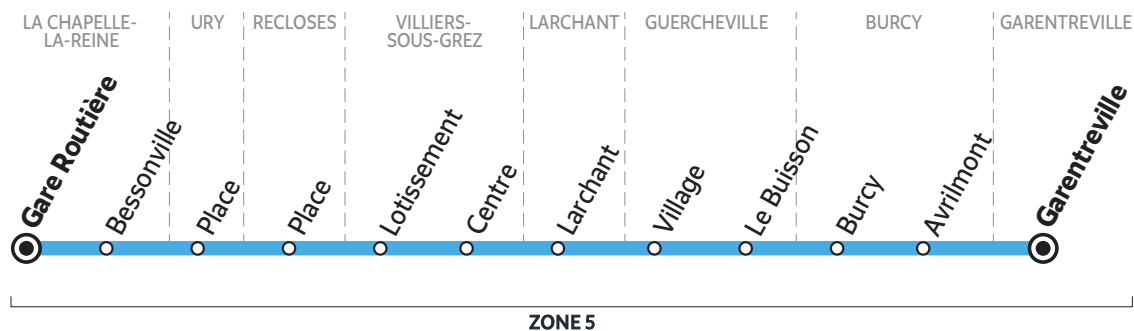

Horaires valables à partir du 1^{er} septembre 2020

SCHÉMA DE LIGNE A

Du lundi au vendredi -SCHÉMA DE LIGNE A

		Mercredi	LMJV	L > V
LA CHAPELLE-LA-REINE	Gare Routière	12:35	16:35	17:25
	Château d'Eau	12:38	16:41	17:31
	Bessonville	12:40	16:44	18:29
VILLIERS-SOUS-GREZ	Centre	12:44	16:48	18:33
	Lotissement	12:45	16:50	18:35
RECLOSES	Place	12:50	16:55	17:45

Circule en période scolaire uniquement

LMJV lundi, mardi, jeudi et vendredi

L > V lundi au vendredi

BUS 184-008 LA CHAPELLE-LA-REINE - ÉCOLES

SCHÉMA DE LIGNE B

Lundi - Mardi - Jeudi - Vendredi SCHÉMA DE LIGNE B

LA CHAPELLE-LA REINE	Écoles	16:20
	Gare Routière	16:30
	Marronniers	16:35
	Bessonville	16:40
	Château d'Eau	16:45

Circule en période scolaire uniquement

Contact
Les Cars Bleus

01 64 98 85 21
www.cars-bleus.fr

Du lundi au samedi - Mi-journée

		Me S	LMJV
LA CHAPELLE-LA-REINE	Gare Routière	13:20	14:40
	Bessonville	13:25	14:45
URY	Place	13:30	14:50
RECLOSES	Place	13:35	14:55
VILLIERS-SOUS-GREZ	Lotissement	13:40	15:00
	Centre	13:42	15:02
LARCHANT	Larchant	13:50	15:10
GUERCHEVILLE	Village	13:57	15:17
	Le Buisson	13:59	15:19
BURCY	Burcy	14:02	15:22
	Avriilmont	14:08	15:28
GARENTREVILLE	Garentreville	14:12	15:32