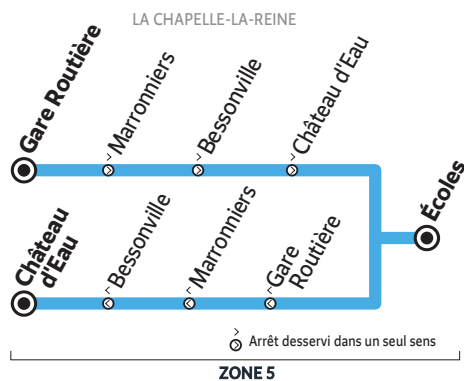

BUS 184-008 URY / RECLOSES → LA CHAPELLE-LA-REINE

Horaires valables à partir du 1^{er} septembre 2020

SCHÉMA DE LIGNE A

Du lundi au samedi - SCHÉMA DE LIGNE A

		L > S	L > V
URY	Place	6:55	
RECLOSES	Place	7:03	8:08
VILLIERS-SOUS-GREZ	Lotissement	7:08	8:13
	Centre	7:12	8:15
LA CHAPELLE-LA-REINE	Bessonville	7:15	8:20
	Château d'Eau	7:18	8:23
	Gare Routière	7:23	8:28
		(1)-(2)	(1)

Circule en période scolaire uniquement

L > S du lundi au samedi

L > V du lundi au vendredi

(1) Correspondance avec la ligne 184-001

(2) Correspondance avec les lignes 184-004 et 184-013

BUS 184-008 LA CHAPELLE-LA-REINE - ÉCOLES

SCHÉMA DE LIGNE B

Lundi - Mardi - Jeudi - Vendredi SCHÉMA DE LIGNE B

LA CHAPELLE-LA-REINE	Gare Routière	8:25
	Marronniers	8:27
	Bessonville	8:31
	Château d'Eau	8:33
	Écoles	8:42

Circule en période scolaire uniquement

Horaires valables à partir du 1^{er} septembre 2020

SCHÉMA DE LIGNE A

Du lundi au vendredi -SCHÉMA DE LIGNE A

		Mercredi	LMJV	L > V
LA CHAPELLE-LA-REINE	Gare Routière	12:35	16:35	17:25
	Château d'Eau	12:38	16:41	17:31
	Bessonville	12:40	16:44	18:29
VILLIERS-SOUS-GREZ	Centre	12:44	16:48	18:33
	Lotissement	12:45	16:50	18:35
RECLOSES	Place	12:50	16:55	17:45