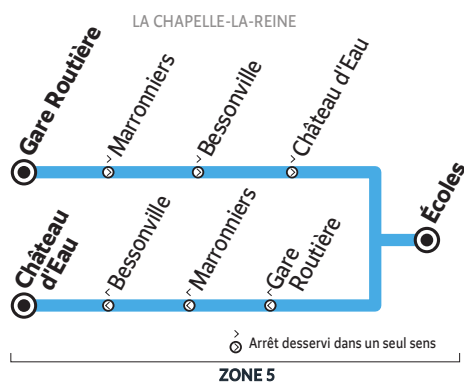

SCHÉMA DE LIGNE B

Lundi - Mardi - Jeudi - Vendredi SCHÉMA DE LIGNE B

LA CHAPELLE-LA-REINE	Gare Routière	8:25
	Marronniers	8:27
	Bessonville	8:31
	Château d'Eau	8:33
	Écoles	8:42

Circule en période scolaire uniquement

Horaires valables à partir du 1^{er} septembre 2020

SCHÉMA DE LIGNE A

Du lundi au vendredi -SCHÉMA DE LIGNE A

		Mercredi	LMJV	L > V
LA CHAPELLE-LA-REINE	Gare Routière	12:35	16:35	17:25
	Château d'Eau	12:38	16:41	17:31
	Bessonville	12:40	16:44	18:29
VILLIERS-SOUS-GREZ	Centre	12:44	16:48	18:33
	Lotissement	12:45	16:50	18:35
RECLOSES	Place	12:50	16:55	17:45

Circule en période scolaire uniquement

LMJV lundi, mardi, jeudi et vendredi

L > V lundi au vendredi

BUS 184-008 LA CHAPELLE-LA-REINE - ÉCOLES

SCHÉMA DE LIGNE B

Lundi - Mardi - Jeudi - Vendredi SCHÉMA DE LIGNE B