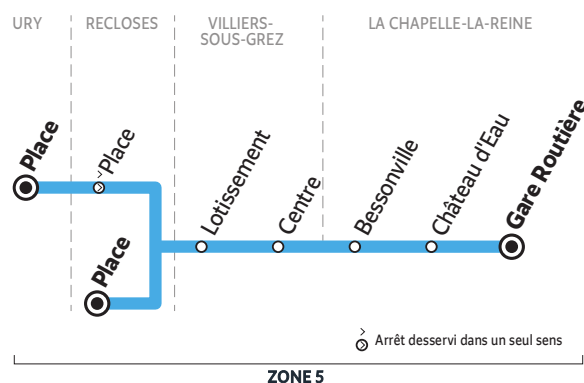

Circule en période scolaire uniquement

L > S du lundi au samedi

L > V du lundi au vendredi

(1) Correspondance avec la ligne 184-001

(2) Correspondance avec les lignes 184-004 et 184-013

BUS 184-008 LA CHAPELLE-LA-REINE - ÉCOLES

SCHÉMA DE LIGNE B

Lundi - Mardi - Jeudi - Vendredi SCHÉMA DE LIGNE B

LA CHAPELLE-LA-REINE	Gare Routière	8:25
	Marronniers	8:27
	Bessonville	8:31
	Château d'Eau	8:33
	Écoles	8:42

Circule en période scolaire uniquement

Horaires valables à partir du 1^{er} septembre 2020

SCHÉMA DE LIGNE A

Du lundi au vendredi -SCHÉMA DE LIGNE A

		Mercredi	LMJV	L > V
LA CHAPELLE-LA-REINE	Gare Routière	12:35	16:35	17:25
	Château d'Eau	12:38	16:41	17:31
	Bessonville	12:40	16:44	18:29
VILLIERS-SOUS-GREZ	Centre	12:44	16:48	18:33
	Lotissement	12:45	16:50	18:35
RECLOSES	Place	12:50	16:55	17:45

Circule en période scolaire uniquement

LMJV lundi, mardi, jeudi et vendredi

L > V lundi au vendredi

BUS 184-008 LA CHAPELLE-LA-REINE - ÉCOLES

SCHÉMA DE LIGNE B

Lundi - Mardi - Jeudi - Vendredi SCHÉMA DE LIGNE B