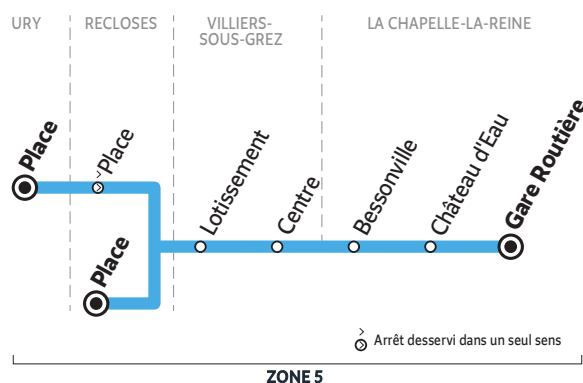

BUS 184-008 URY / RECLOSES → LA CHAPELLE-LA-REINE

Horaires valables à partir du 1^{er} septembre 2020

SCHÉMA DE LIGNE A

Du lundi au samedi - SCHÉMA DE LIGNE A

		L > S	L > V
URY	Place	6:55	
RECLOSES	Place	7:03	8:08
VILLIERS-SOUS-GREZ	Lotissement	7:08	8:13
	Centre	7:12	8:15
LA CHAPELLE-LA-REINE	Bessonville	7:15	8:20
	Château d'Eau	7:18	8:23
	Gare Routière	7:23	8:28
		(1)-(2)	(1)

Circule en période scolaire uniquement

L > S du lundi au samedi

L > V du lundi au vendredi

(1) Correspondance avec la ligne 184-001

(2) Correspondance avec les lignes 184-004 et 184-013

BUS 184-008 LA CHAPELLE-LA-REINE - ÉCOLES

SCHÉMA DE LIGNE B

Lundi - Mardi - Jeudi - Vendredi SCHÉMA DE LIGNE B

LA CHAPELLE-LA-REINE	Gare Routière	8:25
	Marronniers	8:27
	Bessonville	8:31
	Château d'Eau	8:33
	Écoles	8:42

Circule en période scolaire uniquement

Horaires valables à partir du 1^{er} septembre 2020

SCHÉMA DE LIGNE A

Du lundi au vendredi -SCHÉMA DE LIGNE A

		Mercredi	LMJV	L > V
LA CHAPELLE-LA-REINE	Gare Routière	12:35	16:35	17:25
	Château d'Eau	12:38	16:41	17:31
	Bessonville	12:40	16:44	18:29
VILLIERS-SOUS-GREZ	Centre	12:44	16:48	18:33
	Lotissement	12:45	16:50	18:35
RECLOSES	Place	12:50	16:55	17:45