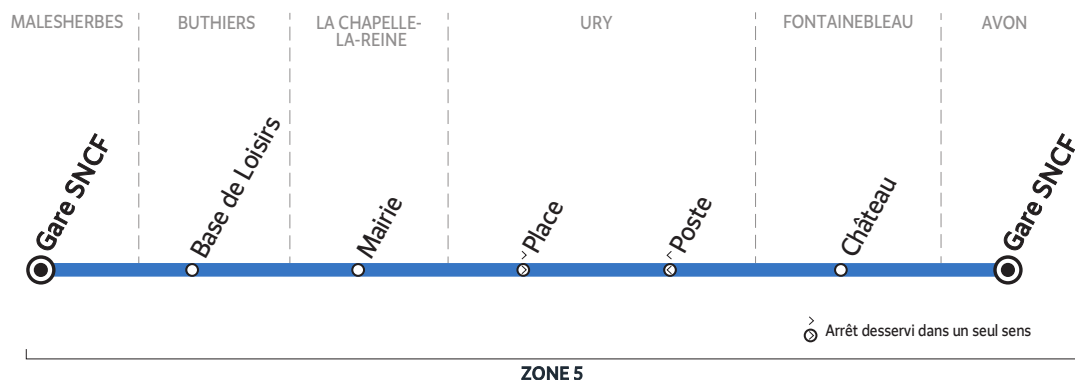

BUS 184-014 MALESHERBES → AVON

Horaires valables à partir du 1^{er} septembre 2020

Du lundi au vendredi

MALESHERBES	Gare SNCF	5:55	6:35	7:35	11:05	12:40	17:30	18:57
BUTHIERS	Base de Loisirs	6:03	6:43	7:43	11:13	12:48	17:38	19:05
LA CHAPELLE-LA-REINE	Mairie	6:16	6:56	7:56	11:25	13:00	17:49	19:16
URY	Place	6:21	7:01	8:01	11:29	13:04	17:54	19:20
FONTAINEBLEAU	Château*	6:31	7:11	8:11	11:39	13:14	18:04	19:31
AVON	Gare SNCF	6:41	7:21	8:21	11:46	13:21	18:16	19:43

Samedi, dimanche et jours fériés

7:15	10:52	16:45
7:28	11:00	16:53
7:40	11:12	17:05
7:44	11:16	17:09
7:54	11:26	17:19
8:01	11:33	17:26

Circule toute l'année

* ITL arrêt de descente uniquement

Sauf les 25 décembre et 1^{er} janvier

BUS 184-014 AVON → MALESHERBES

Du lundi au vendredi

AVON	Gare SNCF	6:50	7:30	9:10	11:55	13:35	17:10	18:19	20:05
FONTAINEBLEAU	Château*	7:00	7:40	9:17	12:03	13:42	17:22	18:31	20:13
URY	Poste	7:09	7:49	9:26	12:11	13:51	17:32	18:40	20:21
LA CHAPELLE-LA-REINE	Mairie	7:14	7:54	9:30	12:15	13:55	17:37	18:45	20:25
BUTHIERS	Base de Loisirs	7:26	8:06	9:41	12:26	14:06	17:48	18:56	20:36
MALESHERBES	Gare SNCF	7:35	8:15	9:49	12:34	14:14	17:56	19:04	20:41

Samedi, dimanche et jours fériés

8:25	12:30	17:30
8:32	12:37	17:37
8:43	12:47	17:47
8:47	12:51	17:51
8:58	13:02	18:02
9:06	13:10	18:10

Circule toute l'année

* ITL arrêt de montée uniquement

Sauf les 25 décembre et 1^{er} janvier