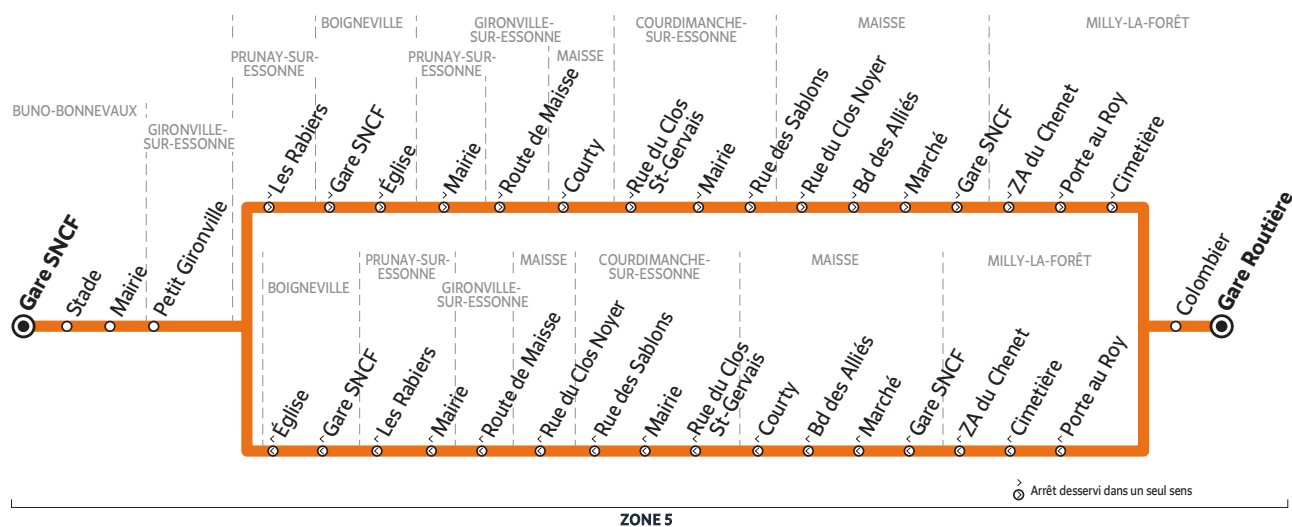

## Circule essentiellement en période scolaire

- L > S** du lundi au samedi
- L > V** du lundi au vendredi
- Me** le mercredi uniquement
- Orange** circule toute l'année

(1) Correspondance avec la ligne 284-001

# BUS 284-003 MILLY-LA-FORÊT → BUNO-BONNEVAUX

Horaires valables à partir du 1<sup>er</sup> septembre 2020

ZONE 5

Du lundi au samedi		Mercredi	Me S	Vendredi	Lundi - Mardi - Jeudi - Vendredi							Me	Jeudi			
MILLY-LA-FORÊT	Gare Routière	12:40	12:40	12:40	13:30	14:35	14:35	15:35	15:35	15:35	16:40	16:40	16:40	18:30		
	Colombier															16:15
	Porte au Roy				13:35											
	Cimetière				13:37											
	ZA du Chenet										16:50					
MAISSE	Gare SNCF	12:50			13:39	14:44		15:50			16:55					16:27
	Marché														11:00	
	Bd des Alliés	12:52	12:51		13:40	14:46		15:55	15:46		17:00	16:51		18:43		16:30
	Courty	12:55			13:42	14:50		15:50			16:55			18:45		16:35
COURDIMANCHE-SUR-ESSONNE	Rue du Clos St-Gervais	12:57			13:44	14:52		15:52			16:57			18:47		16:37
	Mairie	12:58			13:45	14:53		15:53			16:58			18:48		16:40
	Rue des Sablons	12:59			13:46	14:54		15:54			16:59			18:49		16:41
MAISSE	Rue du Clos Noyer			13:49									18:50		16:44	
GIRONVILLE-S/-E.	Route de Maisse	12:55	13:52	14:50			15:50			16:55	18:53				16:47	
PRUNAY-S/-E.	Mairie	13:00	13:55	14:55			15:55			16:58	18:56				16:50	
	Les Rabriers	13:02	13:58	14:57			15:57			17:01	18:59				16:53	
BOIGNEVILLE	Gare SNCF	13:03	14:00	14:58			15:58			17:02	19:01				16:55	
	Église	13:05	14:02	15:00			16:00			17:05	19:03				16:57	
GIRONVILLE-S/-E.	Petit Gironville	13:08	14:04	15:03			16:03			17:08	19:05				16:59	
BUNO-BONNEVAUX	Mairie	13:09	14:05	15:04			16:04			17:09	19:06				17:00	
	Stade	13:11	14:07	15:06			16:06			17:11	19:08					
	Gare SNCF	13:12	14:08	15:07			16:07			17:12	19:09					