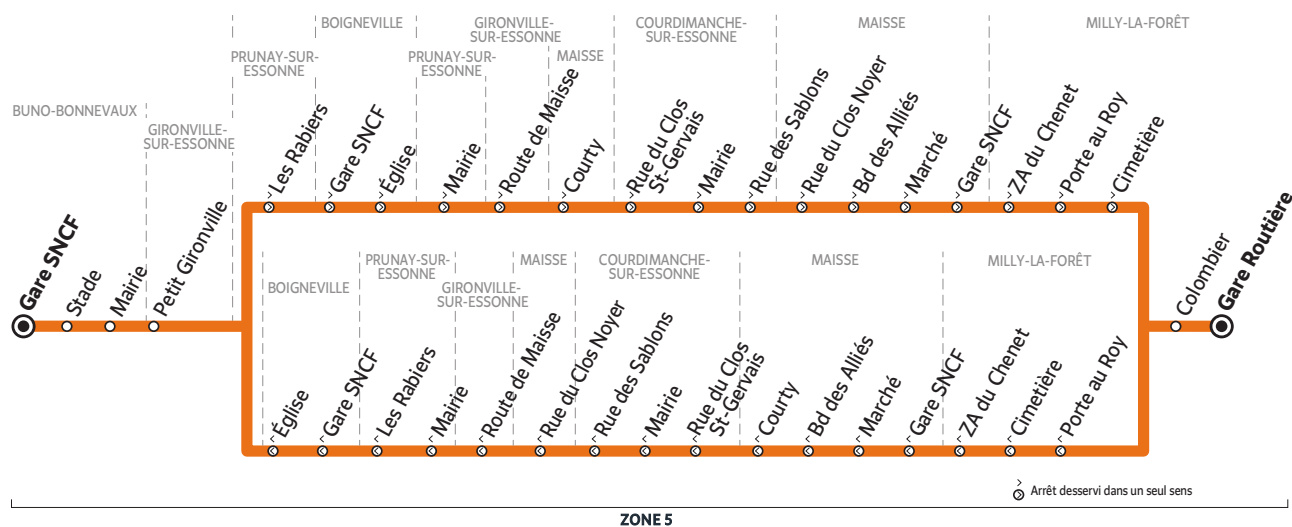

# BUS 284-003 BUNO-BONNEVAUX → MILLY-LA-FORÊT

Horaires valables à partir du 1<sup>er</sup> septembre 2020

Du lundi au samedi		L > S	L > V				Me	Jeudi		
BUNO-BONNEVAUX	Gare SNCF	6:55	7:15							
	Stade	6:56	7:16							
	Mairie	6:57	7:18							
GIRONVILLE-S/-E.	Petit Gironville	6:59	7:21				9:30	13:15		
PRUNAY-S/-ESSONNE	Les Rabiers	7:01	7:24				9:31	13:16		
BOIGNEVILLE	Gare SNCF	7:03	7:26				9:34	13:19		
	Église	7:04	7:29				9:35	13:20		
PRUNAY-S/-ESSONNE	Mairie	7:07		7:30				9:37	13:22	
GIRONVILLE-S/-E.	Route de Maisse	7:10		7:34				9:40	13:25	
MAISSE	Courty	7:05		7:25				9:43	13:28	
COURDIMANCHE-SUR-ESSONNE	Rue du Clos St-Gervais	7:08		7:27				9:50	13:33	
	Mairie	7:09		7:28				9:52	13:34	
	Rue des Sablons	7:10		7:29				9:53	13:35	
MAISSE	Rue du Clos Noyer	7:14		7:33				9:54	13:36	
	Bd des Alliés	7:15		7:30				9:58	13:40	
	Marché							10:00	13:42	
	Gare SNCF	7:18	7:18		8:00					13:48
MILLY-LA-FORÊT	ZA du Chenet	7:20		8:02						
	Porte au Roy	7:23								
	Cimetière	7:25								
	Colombier									
	Gare Routière	7:30(1)	7:30(1)	7:42	7:48	7:42	7:49	8:12		13:58

## Circule essentiellement en période scolaire

- L > S** du lundi au samedi
- L > V** du lundi au vendredi
- Me** le mercredi uniquement
- Orange** circule toute l'année

(1) Correspondance avec la ligne 284-001