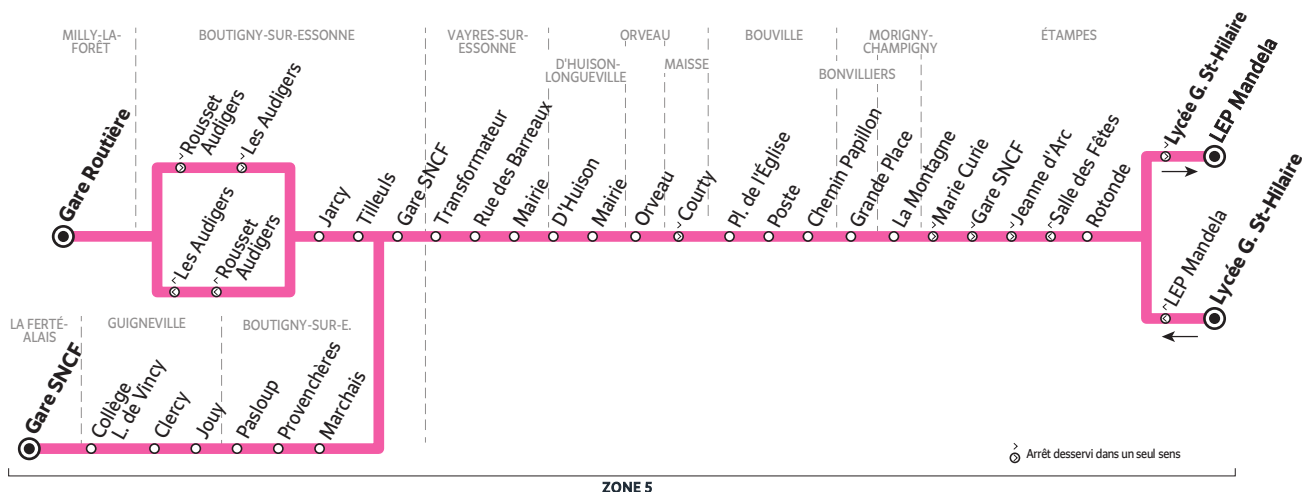

# BUS 284-004 MILLY-LA-FORÊT → ÉTAMPES

Horaires valables à partir du 1<sup>er</sup> septembre 2020

ZONE 5

## Du lundi au samedi

MILLY-LA-FORÊT	Gare Routière	7:00		8:08
LA FERTÉ-ALAIS	Gare SNCF		7:10	
GUIGNEVILLE	Collège L. de Vincy		7:14	
	Clercy		7:19	
	Jouy		7:23	
BOUTIGNY-SUR-ESSONNE	Rousset Audigers	7:12		8:18
	Les Audigers	7:13		8:19
	Jarcy	7:16		8:22
	Tilleuls	7:18		8:24
	Pasloup		7:25	
	Provençères		7:27	
	Marchais		7:31	8:30
VAYRES-SUR-ESSONNE	Gare SNCF	7:20	7:36	8:34
	Château	7:23	7:39	8:35
	Rue des Barreaux	7:24	7:40	8:36
D'HUISSON-LONGUEVILLE	Mairie	7:26		8:38
	D'Huisson	7:31		8:41
	Mairie	7:33		8:43
ORVEAU	Orveau	7:38		8:47
BOUVILLE	Place de l'Église	7:42	7:47	7:40 8:51
	Poste	7:44	7:49	7:42 8:53
	Chemin Papillon	7:46	7:51	7:44 8:55
BONVILLIERS	Grande Place		7:56	7:49
MORIGNY-CHAMPIGNY	La Montagne			7:53
ÉTAMPES	Marie Curie*			8:07
	Gare SNCF*	8:06	8:09	9:07
	Jeanne d'Arc*	8:07	8:10	9:08
	Rotonde*			8:10
	Lycée G. St-Hilaire*	8:12	8:15	8:15
LEP Mandela*	8:15	8:18	8:18	9:15