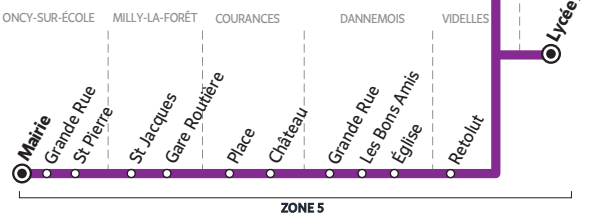

Horaires valables à partir du 1<sup>er</sup> septembre 2020

**SCHÉMA DE LIGNE 1**

**SCHÉMA DE LIGNE 3**

**SCHÉMA DE LIGNE 2**

**SCHÉMA DE LIGNE 4**

**Du lundi au vendredi - SCHÉMA DE LIGNE 1**

DANNEMOIS	Châteauvert	7:30	8:30
SOISY-SUR-ÉCOLE	Église	7:33	8:33
	Place de l'Ancienne Gare	7:37	8:37
MONDEVILLE	Salle Polyvalente	7:50	8:50
	La Padole	7:54	8:54
	Grande Rue - Église	7:59	8:59
BAULNE	Boigny Passage à niveau	8:12	9:12
	Boigny Centre	8:13	9:13
	Boigny Salle Polyvalente	8:14	9:14
	Mairie	8:16	9:16
CERNY	Lycée A. Denis	8:20	9:20

**Du lundi au vendredi - SCHÉMA DE LIGNE 2**

MOIGNY-SUR-ÉCOLE	Lavoisier	7:32	8:32
	Église	7:33	8:33
	Le Puits	7:34	8:34
	Scierie	7:35	8:35
VIDELLES	Église	7:41	8:41
BOUTIGNY-SUR-ESSONNE	Marchais	7:49	8:49
	Provenchère/Cimetière	7:54	8:54
	Pasloup	7:57	8:57
GUIGNEVILLE-SUR-ESSONNE	Jouy	7:58	8:58
	Clercy	7:59	8:59
	Fontaine	8:04	9:04
	Gendarmerie	8:06	9:06
LA FERTÉ-ALAIS	Mairie	8:09	9:09
	Pont de Villiers	8:11	9:11
CERNY	Lycée A. Denis	8:15	9:15

**Du lundi au vendredi - SCHÉMA DE LIGNE 3**

BOUTIGNY-SUR-ESSONNE	Pressoir	7:25	8:25
	Rousset Audigers	7:28	8:28
	Audigers	7:29	8:29
	Jarcy	7:35	8:35
	Tilleul	7:37	8:37
	Gare SNCF	7:40	8:40
VAYRES-SUR-ESSONNE	Château	7:43	8:43
	Rue des Barreaux	7:45	8:45
	Mairie	7:48	8:48
D'HUISSON LONGUEVILLE	Église	7:53	8:53
	D'Huisson	7:56	8:56
	Mairie	7:57	8:57
ORVEAU	Orveau	8:02	9:02
CERNY	Lycée A. Denis	8:20	9:20