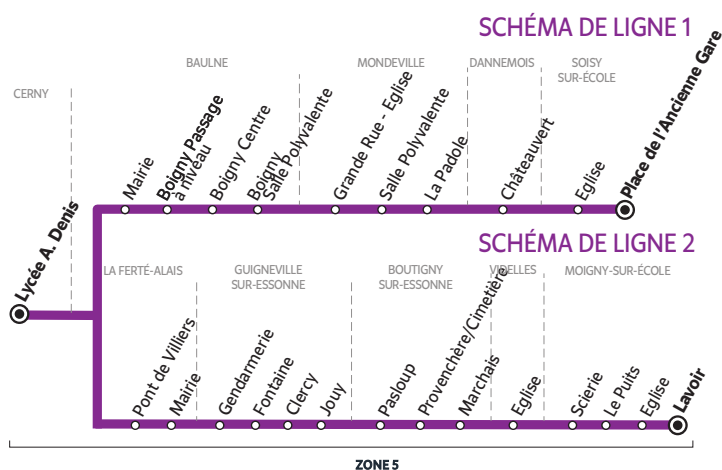

**Du lundi au vendredi - SCHÉMA DE LIGNE 4**

ONCY-SUR-ÉCOLE	Mairie	7:28	8:28
	Grande Rue	7:30	8:30
	St Pierre	7:32	8:32
MILLY-LA-FORÊT	St Jacques	7:34	8:34
	Gare Routière	7:40	8:40
COURANCES	Place	7:47	8:47
	Château	7:48	8:48
DANNEMOIS	Grande Rue	7:49	8:49
	Les Bons Amis	7:50	8:50
	Église	7:52	8:52
VIDELLES	Retolut	8:03	9:03
CERNY	Lycée A. Denis	8:20	9:20

# BUS 284-005 CERNY → DANNEMOIS/MOIGNY-SUR-É./BOUTIGNY-SUR-E./ONCY-SUR-É.

Horaires valables à partir du 1<sup>er</sup> septembre 2020

Du lundi au vendredi - **SCHÉMA DE LIGNE 1**

		LMJV	L > V	Me
CERNY	Lycée A. Denis	16:30	17:35	12:35
BAULNE	Mairie	16:34	17:39	12:39
	Boigny Passage à niveau	16:38	17:43	12:43
	Boigny Centre	16:39	17:44	12:44
	Boigny Salle Polyvalente	16:40	17:45	12:45
MONDEVILLE	Grande Rue - Église	16:50	17:55	12:55
	Salle Polyvalente	16:55	18:00	13:00
	La Padole	16:59	18:04	13:04
DANNEMOIS	Châteauvert	17:13	18:18	13:18
SOISY-SUR-ÉCOLE	Église	17:16	18:21	13:21
	Place de l'Ancienne Gare	17:20	18:25	13:25

Du lundi au vendredi - **SCHÉMA DE LIGNE 2**

		LMJV	L > V	Me
CERNY	Lycée A. Denis	16:35	17:40	12:40
LA FERTÉ-ALAIS	Pont de Villiers	16:39	17:44	12:44
	Mairie	16:41	17:46	12:46
GUIGNEVILLE-SUR-ESSONNE	Gendarmerie	16:44	17:49	12:49
	Fontaine	16:46	17:51	12:51
	Clercy	16:49	17:54	12:54
BOUTIGNY-SUR-ESSONNE	Jouy	16:52	17:57	12:57
	Pasloup	16:53	17:58	12:58
	Provenchère/Cimetière	16:56	18:01	13:01
VIDELLES	Marchais	17:01	18:06	13:06
	Église	17:09	18:14	13:14
MOIGNY-SUR-ÉCOLE	Scierie	17:15	18:20	13:20
	Le Puits	17:16	18:21	13:21
	Église	17:17	18:22	13:22
	Lavoir	17:18	18:23	13:23