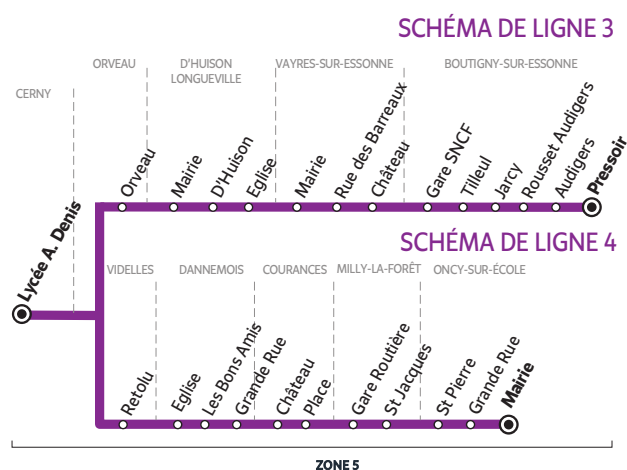

**Du lundi au vendredi - SCHÉMA DE LIGNE 4**

ONCY-SUR-ÉCOLE	Mairie	7:28	8:28
	Grande Rue	7:30	8:30
	St Pierre	7:32	8:32
MILLY-LA-FORÊT	St Jacques	7:34	8:34
	Gare Routière	7:40	8:40
COURANCES	Place	7:47	8:47
	Château	7:48	8:48
DANNEMOIS	Grande Rue	7:49	8:49
	Les Bons Amis	7:50	8:50
	Église	7:52	8:52
VIDELLES	Retolut	8:03	9:03
CERNY	Lycée A. Denis	8:20	9:20

# BUS 284-005 CERNY → DANNEMOIS/MOIGNY-SUR-É./BOUTIGNY-SUR-E./ONCY-SUR-É.

Horaires valables à partir du 1<sup>er</sup> septembre 2020

Du lundi au vendredi - **SCHÉMA DE LIGNE 1**

		LMJV	L > V	Me
CERNY	Lycée A. Denis	16:30	17:35	12:35
BAULNE	Mairie	16:34	17:39	12:39
	Boigny Passage à niveau	16:38	17:43	12:43
	Boigny Centre	16:39	17:44	12:44
	Boigny Salle Polyvalente	16:40	17:45	12:45
MONDEVILLE	Grande Rue - Église	16:50	17:55	12:55
	Salle Polyvalente	16:55	18:00	13:00
	La Padole	16:59	18:04	13:04
DANNEMOIS	Châteauvert	17:13	18:18	13:18
SOISY-SUR-ÉCOLE	Église	17:16	18:21	13:21
	Place de l'Ancienne Gare	17:20	18:25	13:25

Du lundi au vendredi - **SCHÉMA DE LIGNE 2**

		LMJV	L > V	Me
CERNY	Lycée A. Denis	16:35	17:40	12:40
LA FERTÉ-ALAIS	Pont de Villiers	16:39	17:44	12:44
	Mairie	16:41	17:46	12:46
GUIGNEVILLE-SUR-ESSONNE	Gendarmerie	16:44	17:49	12:49
	Fontaine	16:46	17:51	12:51
	Clercy	16:49	17:54	12:54
BOUTIGNY-SUR-ESSONNE	Jouy	16:52	17:57	12:57
	Pasloup	16:53	17:58	12:58
	Provenchère/Cimetière	16:56	18:01	13:01
VIDELLES	Marchais	17:01	18:06	13:06
	Église	17:09	18:14	13:14
MOIGNY-SUR-ÉCOLE	Scierie	17:15	18:20	13:20
	Le Puits	17:16	18:21	13:21
	Église	17:17	18:22	13:22
	Lavoir	17:18	18:23	13:23