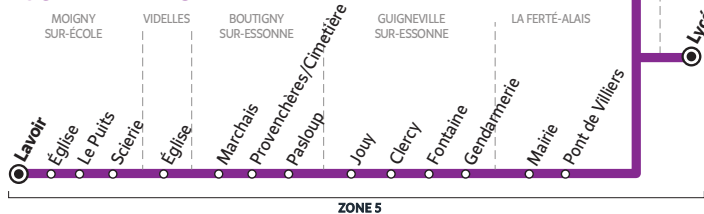

Horaires valables à partir du 1<sup>er</sup> septembre 2020

**SCHÉMA DE LIGNE 1**

**SCHÉMA DE LIGNE 3**

**SCHÉMA DE LIGNE 2**

**SCHÉMA DE LIGNE 4**

**Du lundi au vendredi - SCHÉMA DE LIGNE 1**

DANNEMOIS	Châteauvert	7:30	8:30
SOISY-SUR-ÉCOLE	Église	7:33	8:33
	Place de l'Ancienne Gare	7:37	8:37
MONDEVILLE	Salle Polyvalente	7:50	8:50
	La Padole	7:54	8:54
	Grande Rue - Église	7:59	8:59
BAULNE	Boigny Passage à niveau	8:12	9:12
	Boigny Centre	8:13	9:13
	Boigny Salle Polyvalente	8:14	9:14
	Mairie	8:16	9:16
CERNY	Lycée A. Denis	8:20	9:20

**Du lundi au vendredi - SCHÉMA DE LIGNE 2**

MOIGNY-SUR-ÉCOLE	Lavoisier	7:32	8:32
	Église	7:33	8:33
	Le Puits	7:34	8:34
	Scierie	7:35	8:35
VIDELLES	Église	7:41	8:41
BOUTIGNY-SUR-ESSONNE	Marchais	7:49	8:49
	Provenchère/Cimetière	7:54	8:54
	Pasloup	7:57	8:57
GUIGNEVILLE-SUR-ESSONNE	Jouy	7:58	8:58
	Clercy	7:59	8:59
	Fontaine	8:04	9:04
	Gendarmerie	8:06	9:06
LA FERTÉ-ALAIS	Mairie	8:09	9:09
	Pont de Villiers	8:11	9:11
CERNY	Lycée A. Denis	8:15	9:15

**Du lundi au vendredi - SCHÉMA DE LIGNE 3**

BOUTIGNY-SUR-ESSONNE	Pressoir	7:25	8:25
	Rousset Audigers	7:28	8:28
	Audigers	7:29	8:29
	Jarcy	7:35	8:35
	Tilleul	7:37	8:37
	Gare SNCF	7:40	8:40
VAYRES-SUR-ESSONNE	Château	7:43	8:43
	Rue des Barreaux	7:45	8:45
	Mairie	7:48	8:48
D'HUISSON LONGUEVILLE	Église	7:53	8:53
	D'Huisson	7:56	8:56
	Mairie	7:57	8:57
ORVEAU	Orveau	8:02	9:02
CERNY	Lycée A. Denis	8:20	9:20