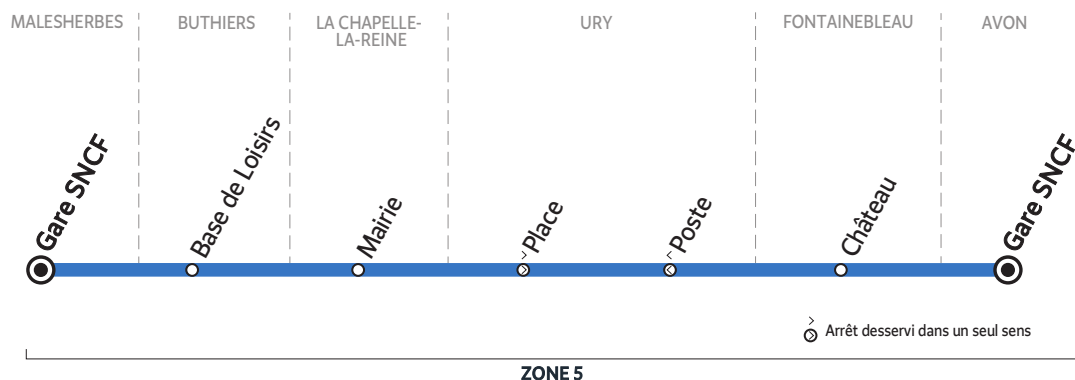

BUS 184-014 MALESHERBES → AVON

Horaires valables à partir du 28 septembre 2020

Du lundi au vendredi

MALESHERBES	Gare SNCF	5:55	6:35	7:35	11:05	12:45	17:30	18:57
BUTHIERS	Base de Loisirs	6:03	6:43	7:43	11:13	12:53	17:38	19:05
LA CHAPELLE-LA-REINE	Mairie	6:16	6:56	7:56	11:25	13:05	17:49	19:16
URY	Place	6:21	7:01	8:01	11:29	13:09	17:54	19:20
FONTAINEBLEAU	Château*	6:31	7:11	8:11	11:39	13:19	18:04	19:31
AVON	Gare SNCF	6:41	7:21	8:21	11:46	13:26	18:16	19:43

Samedi, dimanche et jours fériés

7:15	10:52	16:45
7:28	11:00	16:53
7:40	11:12	17:05
7:44	11:16	17:09
7:54	11:26	17:19
8:01	11:33	17:26

Circule toute l'année

* ITL arrêt de descente uniquement

Sauf les 25 décembre et 1^{er} janvier

BUS 184-014 AVON → MALESHERBES

Du lundi au vendredi

AVON	Gare SNCF	6:50	7:30	9:10	12:00	13:35	17:10	18:19	20:05
FONTAINEBLEAU	Château*	7:00	7:40	9:17	12:08	13:42	17:22	18:31	20:13
URY	Poste	7:09	7:49	9:26	12:16	13:51	17:32	18:40	20:21
LA CHAPELLE-LA-REINE	Mairie	7:14	7:54	9:30	12:20	13:55	17:37	18:45	20:25
BUTHIERS	Base de Loisirs	7:26	8:06	9:41	12:31	14:06	17:48	18:56	20:36
MALESHERBES	Gare SNCF	7:35	8:15	9:49	12:39	14:14	17:56	19:04	20:41

Samedi, dimanche et jours fériés

8:25	12:30	17:30
8:32	12:37	17:37
8:43	12:47	17:47
8:47	12:51	17:51
8:58	13:02	18:02
9:06	13:10	18:10

Circule toute l'année

* ITL arrêt de montée uniquement

Sauf les 25 décembre et 1^{er} janvier