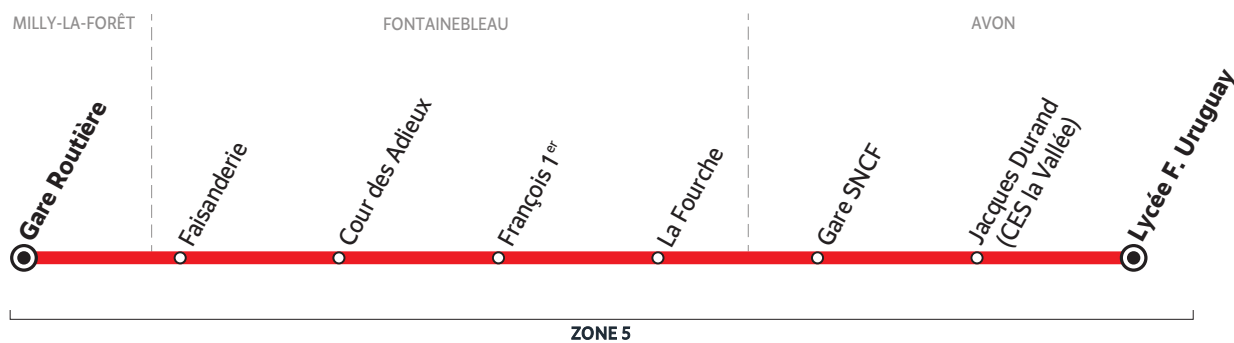

BUS 284-001 MILLY-LA-FORÊT → AVON

Horaires valables à partir du 14 septembre 2020

Du lundi au samedi		L > V	S	L > V	L > V
MILLY-LA-FORÊT	Gare Routière	7:35	7:35	7:45	7:50
FONTAINEBLEAU	Faisanderie*		7:52	8:12	8:12
	Cour des Adieux*		7:55	8:17	
	François 1 ^{er} *	7:52	8:01		
	La Fourche*	8:00	8:04		
AVON	Gare SNCF*	8:12	8:11	8:05	
	Jacques Durand (CES la Vallée)*	8:18			
	Lycée F. Uruguay*	8:20			

Circule essentiellement en période scolaire

- L > S** du lundi au samedi
- S** le samedi uniquement
- L > V** du lundi au vendredi
- circule uniquement pendant les vacances scolaires
- * ITL arrêt de descente uniquement

Horaires valables à partir du 1^{er} septembre 2020

Du lundi au samedi		Me	S	L > V	LMJV	Me	L > V			
AVON	Jacques Durand (CES la Vallée)	12:30			17:45	17:45				
	Lycée F. Uruguay	12:32			17:47	17:47				
	Gare SNCF	12:38	12:32		17:53	17:53	17:53			
FONTAINEBLEAU	Faisanderie	12:40		12:45	16:50	17:20	17:50		18:11	
	Cour des Adieux		12:54	12:49	16:55	17:28		18:08	18:15	
	François 1 ^{er}	12:48		12:54	17:02		17:58		18:04	
	La Fourche	12:51		12:57	17:05		18:01		18:06	
MILLY-LA-FORÊT	Gare Routière	13:11	13:19	13:12	17:25	17:53	18:21	18:30	18:40	18:23
	St Jacques								18:46	
NOISY-SUR-ÉCOLE	Bois Dormant					17:56				
	Chambergeot					17:58				
	Porche des Écoles					18:01				
	Église					18:04				
ONCY-SUR-ÉCOLE	St Pierre								18:48	
	Grande Rue								18:49	
	Mairie								18:50	
		(1)	(1)	(1)	(1)		(1)	(1)		

Circule essentiellement en période scolaire

- Me** le mercredi uniquement
- S** le samedi uniquement
- LMJV** lundi, mardi, jeudi et vendredi
- circule uniquement pendant les vacances scolaires

(1) Correspondance avec les lignes 284-003 et 284-006