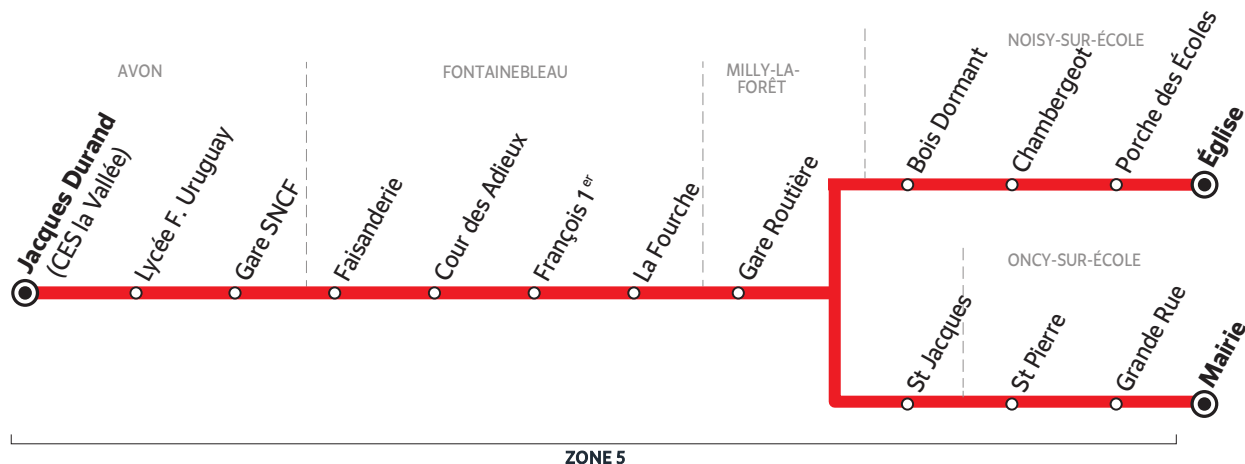

BUS 284-001 MILLY-LA-FORÊT → AVON

Horaires valables à partir du 14 septembre 2020

Du lundi au samedi		L > V	S	L > V	L > V
MILLY-LA-FORÊT	Gare Routière	7:35	7:35	7:45	7:50
FONTAINEBLEAU	Faisanderie*		7:52	8:12	8:12
	Cour des Adieux*		7:55	8:17	
	François 1 ^{er} *	7:52	8:01		
	La Fourche*	8:00	8:04		
AVON	Gare SNCF*	8:12	8:11	8:05	
	Jacques Durand (CES la Vallée)*	8:18			
	Lycée F. Uruguay*	8:20			

Circule essentiellement en période scolaire

- L > S** du lundi au samedi
- S** le samedi uniquement
- L > V** du lundi au vendredi
- circule uniquement pendant les vacances scolaires
- * ITL arrêt de descente uniquement

Horaires valables à partir du 1^{er} septembre 2020

Du lundi au samedi		Me	S	L > V	LMJV	Me	L > V			
AVON	Jacques Durand (CES la Vallée)	12:30			17:45	17:45				
	Lycée F. Uruguay	12:32			17:47	17:47				
	Gare SNCF	12:38	12:32		17:53	17:53	17:53			
FONTAINEBLEAU	Faisanderie	12:40		12:45	16:50	17:20	17:50		18:11	
	Cour des Adieux		12:54	12:49	16:55	17:28		18:08	18:15	
	François 1 ^{er}	12:48		12:54	17:02		17:58		18:04	
	La Fourche	12:51		12:57	17:05		18:01		18:06	
MILLY-LA-FORÊT	Gare Routière	13:11	13:19	13:12	17:25	17:53	18:21	18:30	18:40	18:23
	St Jacques								18:46	
NOISY-SUR-ÉCOLE	Bois Dormant					17:56				
	Chambergeot					17:58				
	Porche des Écoles					18:01				
	Église					18:04				
ONCY-SUR-ÉCOLE	St Pierre								18:48	
	Grande Rue								18:49	
	Mairie								18:50	
		(1)	(1)	(1)	(1)		(1)	(1)		

Circule essentiellement en période scolaire

- Me** le mercredi uniquement
- S** le samedi uniquement
- LMJV** lundi, mardi, jeudi et vendredi
- circule uniquement pendant les vacances scolaires

(1) Correspondance avec les lignes 284-003 et 284-006