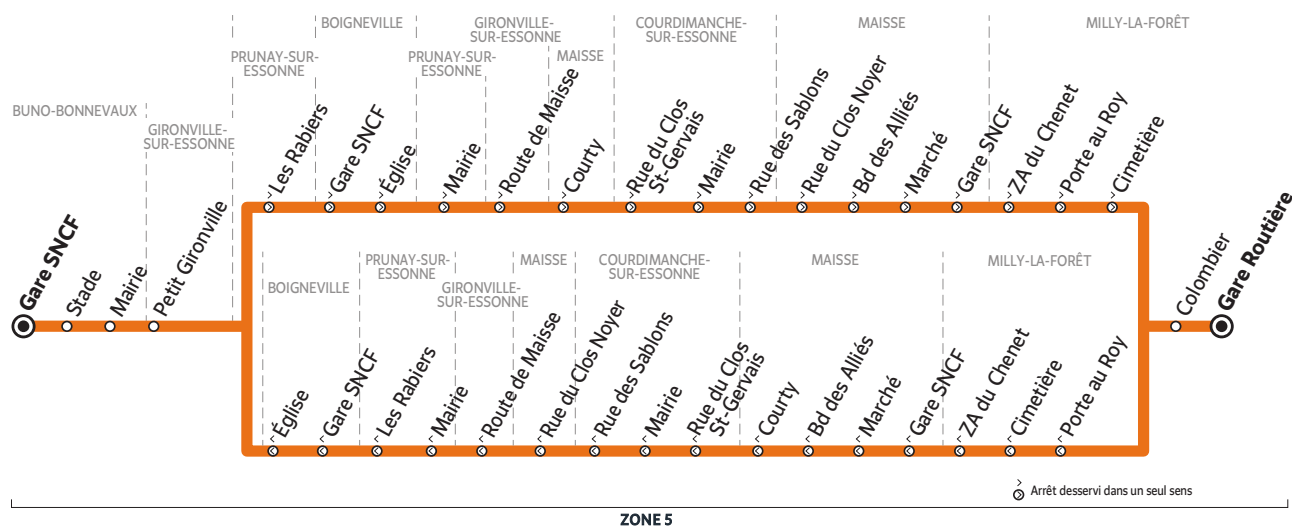

BUS 284-003 BUNO-BONNEVAUX → MILLY-LA-FORÊT

Horaires valables à partir du 1^{er} septembre 2020

Du lundi au samedi		L > S	L > V				Me	Jeudi	
BUNO-BONNEVAUX	Gare SNCF	6:55	7:15						
	Stade	6:56	7:16						
	Mairie	6:57	7:18						
GIRONVILLE-S/-E.	Petit Gironville	6:59	7:21				9:30	13:15	
PRUNAY-S/-ESSONNE	Les Rabiers	7:01	7:24				9:31	13:16	
BOIGNEVILLE	Gare SNCF	7:03	7:26				9:34	13:19	
	Église	7:04	7:29				9:35	13:20	
PRUNAY-S/-ESSONNE	Mairie	7:07		7:30				9:37	13:22
GIRONVILLE-S/-E.	Route de Maisse	7:10		7:34				9:40	13:25
MAISSE	Courty		7:05		7:25		9:43	13:28	
COURDIMANCHE-SUR-ESSONNE	Rue du Clos St-Gervais		7:08		7:27		9:50	13:33	
	Mairie		7:09		7:28		9:52	13:34	
	Rue des Sablons		7:10		7:29		9:53	13:35	
MAISSE	Rue du Clos Noyer		7:14		7:33		9:54	13:36	
	Bd des Alliés		7:15			7:30	9:58	13:40	
	Marché							13:42	
	Gare SNCF	7:18	7:18				10:00		
MILLY-LA-FORÊT	ZA du Chenet	7:20						13:48	
	Porte au Roy		7:23						
	Cimetière		7:25						
	Colombier								
	Gare Routière	7:30(1)	7:30(1)	7:42	7:48	7:42	7:49	8:12	

Circule essentiellement en période scolaire

- L > S** du lundi au samedi
- L > V** du lundi au vendredi
- Me** le mercredi uniquement
- Orange** circule toute l'année

(1) Correspondance avec la ligne 284-001

Contact
Les Cars Bleus

01 64 98 85 21
www.cars-bleus.fr

pour

Les horaires sont donnés à titre indicatif et sont sujets aux aléas de la circulation.
Aucun service les dimanche et jours fériés.

BUS 284-003 MILLY-LA-FORÊT → BUNO-BONNEVAUX