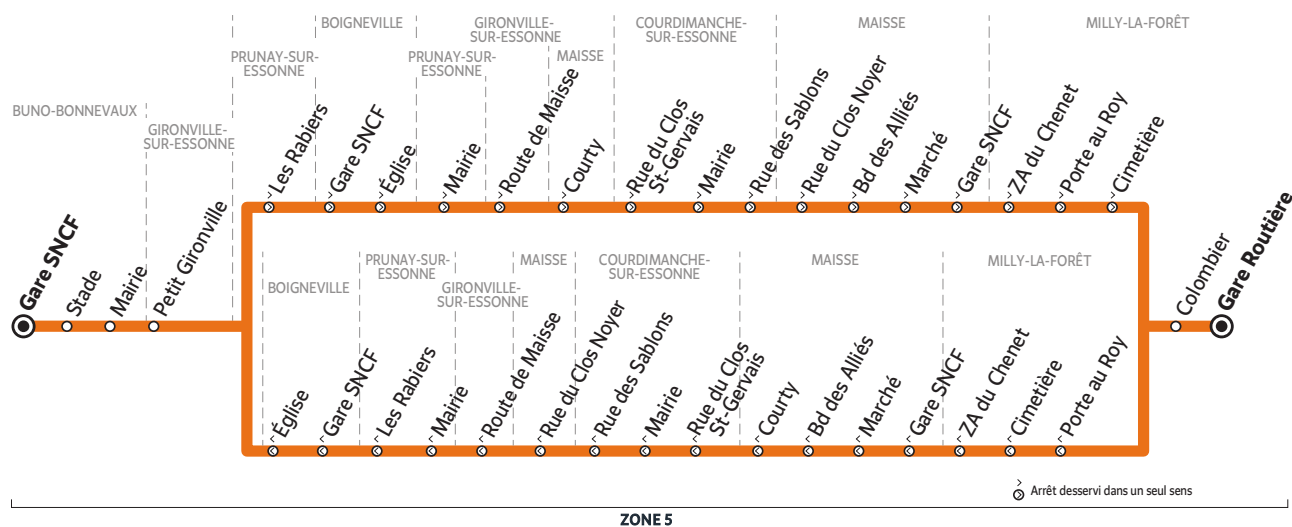

Circule essentiellement en période scolaire

- L > S** du lundi au samedi
- L > V** du lundi au vendredi
- Me** le mercredi uniquement
- Orange** circule toute l'année

(1) Correspondance avec la ligne 284-001

Horaires valables à partir du 28 septembre 2020

ZONE 5

Du lundi au samedi		Mercredi	Me S	Vendredi	Lundi - Mardi - Jeudi - Vendredi								Me	Jeudi			
MILLY-LA-FORÊT	Gare Routière	12:40	12:40	12:40	13:30	14:35	14:35	15:35	15:35	15:35	16:40	16:40	16:40	18:40			
	Colombier															16:15	
	Porte au Roy				13:35												
	Cimetière				13:37												
	ZA du Chenet										16:50						
MAISSE	Gare SNCF	12:50			13:39	14:44		15:50			16:55				18:51		16:27
	Marché															11:00	
	Bd des Alliés	12:52	12:51		13:40	14:46		15:55	15:46		17:00	16:51		18:53			16:30
	Courty	12:55			13:42	14:50		15:50			16:55			18:55		11:05	16:35
COURDIMANCHE-SUR-ESSONNE	Rue du Clos St-Gervais	12:57			13:44	14:52		15:52			16:57			18:57		11:07	16:37
	Mairie	12:58			13:45	14:53		15:53			16:58			18:58		11:10	16:40
	Rue des Sablons	12:59			13:46	14:54		15:54			16:59			18:59		11:11	16:41
MAISSE	Rue du Clos Noyer			13:49									19:00		11:14	16:44	
GIRONVILLE-S/-E.	Route de Maisse	12:55	13:52	14:50	15:50	16:55	19:03								11:20	16:47	
PRUNAY-S/-E.	Mairie	13:00	13:55	14:55	15:55	16:58	19:06								11:23	16:50	
	Les Rabriers	13:02	13:58	14:57	15:57	17:01	19:09								11:26	16:53	
BOIGNEVILLE	Gare SNCF	13:03	14:00	14:58	15:58	17:02	19:11								11:28	16:55	
	Église	13:05	14:02	15:00	16:00	17:05	19:13								11:30	16:57	
GIRONVILLE-S/-E.	Petit Gironville	13:08	14:04	15:03	16:03	17:08	19:15								11:32	16:59	
BUNO-BONNEVAUX	Mairie	13:09	14:05	15:04	16:04	17:09	19:16								11:33	17:00	
	Stade	13:11	14:07	15:06	16:06	17:11	19:18										
	Gare SNCF	13:12	14:08	15:07	16:07	17:12	19:19										