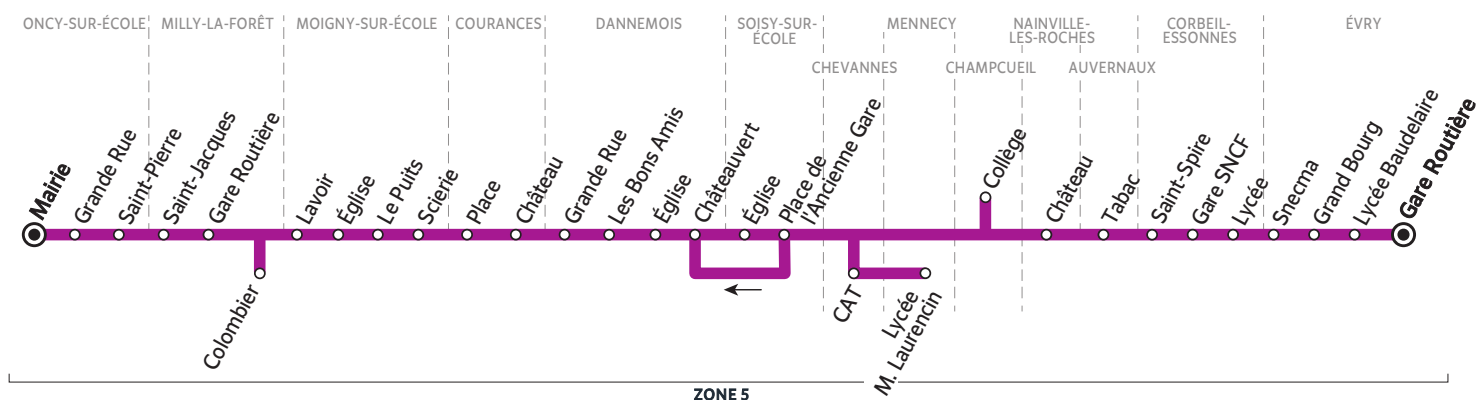

BUS 284-006 ONCY-SUR-ÉCOLE → ÉVRY

Horaires valables à partir du 14 septembre 2020

Du lundi au samedi	L > V	L > S	L > V		L > S	Me	Me S	V	LMJV	J	LMJV							
ONCY-SUR-ÉCOLE	Mairie	6:40	7:10	7:45	7:57			14:45										
	Grande Rue	6:41	7:11	7:46	7:59			14:44										
	Saint-Pierre	6:42	7:12	7:47	8:00			14:43										
MILLY-LA-FORÊT	Saint-Jacques	6:44	7:14	7:49	8:02			14:41										
	Colombier									17:16								
	Gare Routière	6:50	7:14	7:20	7:35	7:55	8:07	8:40	12:40	13:30	14:35	15:35	16:40	16:40	16:40		17:25	18:30
MOIGNY-SUR-ÉCOLE	Lavoisier	6:56	7:20	7:40	8:00	8:45	12:45	13:35	15:00	15:40		16:45	17:21	17:30	18:35			
	Église	6:57	7:22	7:42	8:02	8:47	12:47	13:37	15:02	15:42		16:47	17:23	17:32	18:37			
	Le Puits	6:58	7:23	7:43	8:03	8:48	12:48	13:38	15:03	15:43		16:48	17:24	17:33	18:38			
	Scierie	6:59	7:24	7:44	8:04	8:49	12:49	13:39	15:04	15:44		16:49	17:25	17:34	18:39			
COURANCES	Place	7:01	7:25	7:45	8:05	8:50	13:07	13:40	15:05	15:45	17:07	17:07	17:26	17:35	18:40			
	Château	7:02	7:26	7:46	7:59	8:06	8:49	8:51	13:08	13:41	15:06	15:46	17:08	17:08	17:27	17:36	18:41	
DANNEMOIS	Grande Rue	7:03	7:27	7:47	8:00	8:07	8:50	8:52	13:09	13:42	15:07	15:47	17:09	17:09	17:28	17:37	18:42	
	Les Bons Amis	7:04	7:28	7:48	8:01	8:08	8:51	8:53	13:10	13:43	15:08	15:48	17:10	17:10	17:29	17:38	18:43	
	Église	7:05	7:29	7:49	8:02	8:09	8:52	8:54	13:11	13:44	15:09	15:49	17:11	17:11	17:30	17:39	18:44	
	Châteauevert	7:07	7:31	7:51	8:05	8:11	8:55	8:56	13:13	13:46	15:11	15:51	17:13	17:13	17:32	17:41	18:46	
SOISY-SUR-ÉCOLE	Église	7:10	7:34	7:54	8:08	8:14	8:58	8:59	13:16	13:49	15:14	15:54	17:16	17:35	17:44	18:49		
	Pl. de l'Anc. Gare	7:12	7:36	7:56	8:11	8:16	9:01	9:01	13:18	13:51	15:16	15:56	17:18	17:37	17:46	18:51		
CHEVANNES	CAT			8:20			9:20											
MENNECY	Lycée M. Laurencin			8:25			9:25											
CHAMPUCUEIL	Collège			8:25			9:15											
NAINVILLE-LES-ROCHES	Château	7:15	7:39		8:19		13:25						17:25					
AUVERNAUX	Tabac	7:20	7:44		8:24													
CORBEIL-ESSONNES	Lycée*	7:40	8:05		8:44													
	St Spire*		8:15															
	Gare SNCF*	7:45			8:49													
ÉVRY	Snecma*	7:50			8:53													
	Grand Bourg*	7:57																
	Lycée Baudelaire*	8:00																
	Gare Routière*				9:00													