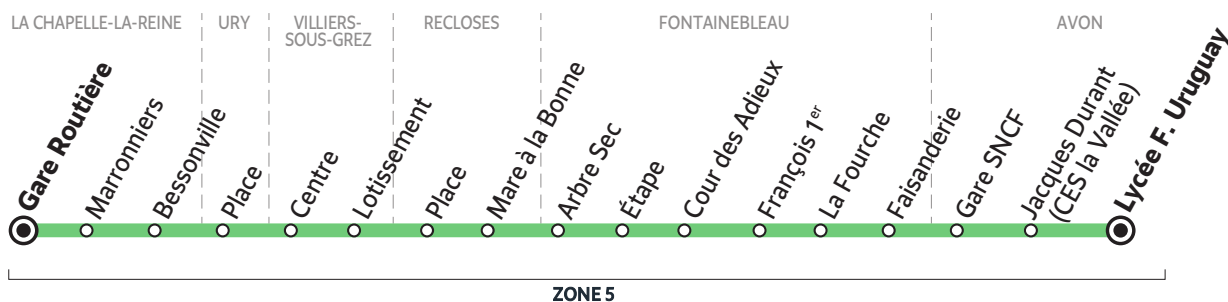

BUS 184-001 LA CHAPELLE-LA-REINE → FONTAINEBLEAU / AVON

Horaires valables à partir du 1^{er} septembre 2020

SCHÉMA DE LIGNE A

Du lundi au samedi - SCHÉMA DE LIGNE A		L > V	S	L > V	L > S	L > V	LMJV
LA CHAPELLE-LA-REINE	Gare Routière	7:27	7:27	7:30	7:30	7:30	12:35
	Marronniers			7:32	7:32	7:32	12:37
	Bessonville	7:32	7:32				
URY	Place			7:37	7:37	7:37	12:42
	Centre	7:37	7:37				
VILLIERS-SOUS-GREZ	Lotissement	7:38	7:38				
	Place	7:42	7:42				12:47
RECLOSES	Mare à la Bonne	7:45	7:45				12:50
	Arbre sec*						12:58
FONTAINEBLEAU	Étape*						13:03
	Cour des Adieux*		7:57		7:49	7:51	
	François 1 ^{er} *		8:03			7:55	9:00
	La Fourche*		8:06			8:01	9:03
	Faisanderie*	7:53	8:09	7:51		8:04	
AVON	Gare SNCF*			8:03		9:09	13:10
	Jacques Durant (CES la Vallée)*			8:10		9:16	13:17
	Lycée F. Uruguay*			8:14		9:20	13:21

Circule uniquement en période scolaire

- L > V** du lundi au vendredi
- S** le samedi uniquement
- L > S** du lundi au samedi
- LMJV** lundi, mardi, jeudi et vendredi

* ITL arrêt de descente uniquement

Du lundi au vendredi

BUS 184-001 NOISY-SUR-ÉCOLE → FONTAINEBLEAU

Horaires valables à partir du 1^{er} septembre 2020

SCHÉMA DE LIGNE B

ZONE 5

Du lundi au vendredi - SCHÉMA DE LIGNE B

NOISY-SUR-ÉCOLE	Chesnay			7:15
	Bois Dormant	6:00	6:35	7:17
	Chambergeot	6:02	6:37	7:19
	Croix Saint-Jérôme			7:24
	Ch. de la Saussaie			7:27
	Les Grandes Vallées			7:28
	Porche des Écoles			7:35
	Auvers			7:40
	Église			7:42
	Plaine du Mée	6:04	6:39	
LE VAUDOUE	Bourg	6:07	6:43	
ACHÈRES	Les Canches			7:46
	Église	6:13	6:49	7:48
URY	Place	6:19	6:55	
FONTAINEBLEAU	Faisanderie			8:05

SCHÉMA DE LIGNE D

Du lundi au vendredi - **SCHÉMA DE LIGNE D**

AVON	Gare SNCF	18:55	19:20	
FONTAINEBLEAU	Étape	19:03	19:28	
URY	Poste	19:17	19:42	20:25 (2)
ACHÈRES	Église			20:30
LA CHAPELLE-LA-REINE	Marronniers	19:20	19:45	
	Villionne	19:22	19:47	
LE VAUDOUE	Bourg		19:53	20:36
NOISY-SUR-ÉCOLE	Plaine du Mée		19:55	20:39
	Chambergeot		19:57	20:41
	Bois Dormant		19:59	20:43