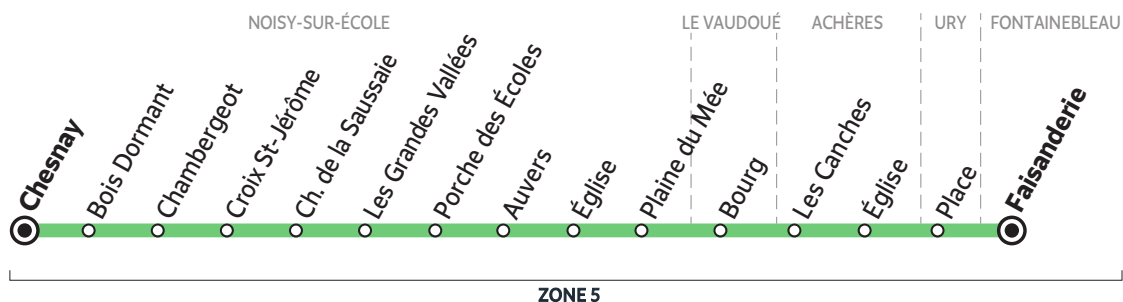

BUS 184-001 LA CHAPELLE-LA-REINE → FONTAINEBLEAU / AVON

Horaires valables à partir du 1^{er} septembre 2020

SCHÉMA DE LIGNE A

Du lundi au samedi - SCHÉMA DE LIGNE A		L > V	S	L > V	L > S	L > V	LMJV
LA CHAPELLE-LA-REINE	Gare Routière	7:27	7:27	7:30	7:30	7:30	12:35
	Marronniers			7:32	7:32	7:32	12:37
	Bessonville	7:32	7:32				
URY	Place			7:37	7:37	7:37	12:42
	Centre	7:37	7:37				
VILLIERS-SOUS-GREZ	Lotissement	7:38	7:38				
	Place	7:42	7:42				12:47
RECLOSES	Mare à la Bonne	7:45	7:45				12:50
	Arbre sec*						12:58
FONTAINEBLEAU	Étape*						13:03
	Cour des Adieux*		7:57		7:49	7:51	
	François 1 ^{er} *		8:03			7:55	9:00
	La Fourche*		8:06			8:01	9:03
	Faisanderie*	7:53	8:09	7:51		8:04	
AVON	Gare SNCF*			8:03		9:09	13:10
	Jacques Durant (CES la Vallée)*			8:10		9:16	13:17
	Lycée F. Uruguay*			8:14		9:20	13:21

Circule uniquement en période scolaire

- L > V** du lundi au vendredi
- S** le samedi uniquement
- L > S** du lundi au samedi
- LMJV** lundi, mardi, jeudi et vendredi

* ITL arrêt de descente uniquement

Du lundi au vendredi

BUS 184-001 NOISY-SUR-ÉCOLE → FONTAINEBLEAU

Horaires valables à partir du 1^{er} septembre 2020

SCHÉMA DE LIGNE B

ZONE 5

Du lundi au vendredi - SCHÉMA DE LIGNE B

NOISY-SUR-ÉCOLE	Chesnay			7:15
	Bois Dormant	6:00	6:35	7:17
	Chambergeot	6:02	6:37	7:19
	Croix Saint-Jérôme			7:24
	Ch. de la Saussaie			7:27
	Les Grandes Vallées			7:28
	Porche des Écoles			7:35
	Auvers			7:40
	Église			7:42
	Plaine du Mée	6:04	6:39	
LE VAUDOUE	Bourg	6:07	6:43	
ACHÈRES	Les Canches			7:46
	Église	6:13	6:49	7:48
URY	Place	6:19	6:55	
FONTAINEBLEAU	Faisanderie			8:05