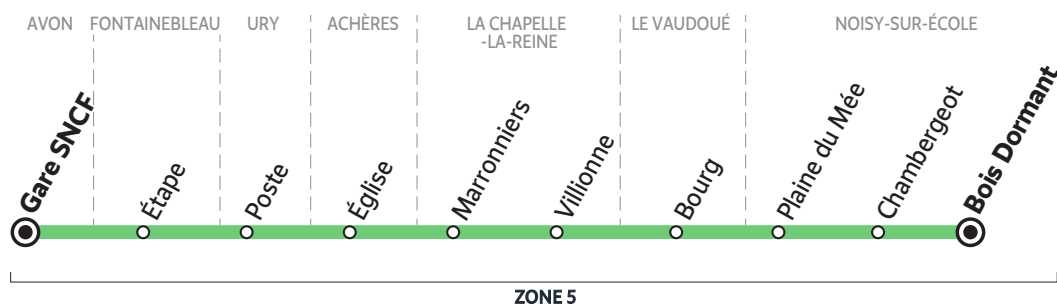

		Me	LMJV	LMJV
LA CHAPELLE-LA-R.	Gare Routière	12:35	16:35	18:20
URY	Place	12:40	16:40	18:25

(1) Correspondance avec les lignes 184-003, 184-004, 184-005, 184-006 et 184-008

(3) Correspondance avec les lignes 184-003 et 184-008

SCHÉMA DE LIGNE D

Du lundi au vendredi - **SCHÉMA DE LIGNE D**

AVON	Gare SNCF	18:55	19:20	
FONTAINEBLEAU	Étape	19:03	19:28	
URY	Poste	19:17	19:42	20:25 (2)
ACHÈRES	Église			20:30
LA CHAPELLE-LA-REINE	Marronniers	19:20	19:45	
	Villionne	19:22	19:47	
LE VAUDOUE	Bourg		19:53	20:36
NOISY-SUR-ÉCOLE	Plaine du Mée		19:55	20:39
	Chambergeot		19:57	20:41
	Bois Dormant		19:59	20:43