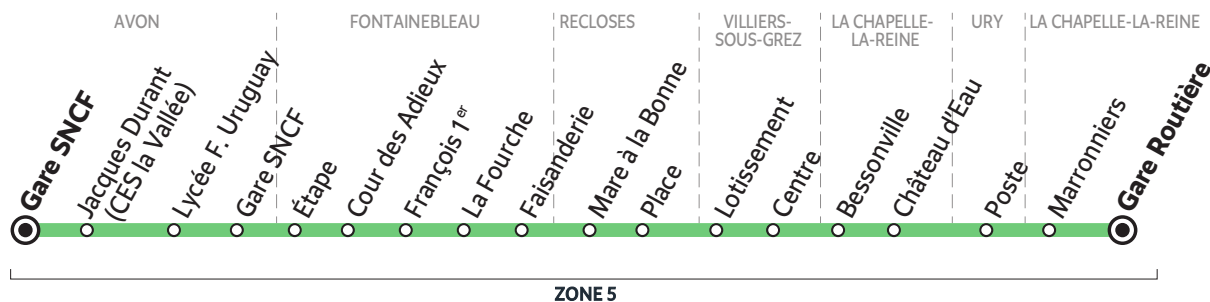

BUS 184-001 NOISY-SUR-ÉCOLE → FONTAINEBLEAU

Horaires valables à partir du 1^{er} septembre 2020

SCHÉMA DE LIGNE B

ZONE 5

Du lundi au vendredi - SCHÉMA DE LIGNE B

NOISY-SUR-ÉCOLE	Chesnay			7:15
	Bois Dormant	6:00	6:35	7:17
	Chambergeot	6:02	6:37	7:19
	Croix Saint-Jérôme			7:24
	Ch. de la Saussaie			7:27
	Les Grandes Vallées			7:28
	Porche des Écoles			7:35
	Auvers			7:40
	Église			7:42
	Plaine du Mée	6:04	6:39	
LE VAUDOUE	Bourg	6:07	6:43	
ACHÈRES	Les Canches			7:46
	Église	6:13	6:49	7:48
URY	Place	6:19	6:55	
FONTAINEBLEAU	Faisanderie			8:05

BUS 184-001 AVON / FONTAINEBLEAU → LA CHAPELLE-LA-REINE

Horaires valables à partir du 1^{er} septembre 2020

SCHÉMA DE LIGNE C

Du lundi au samedi
SCHÉMA DE LIGNE C

		Mercredi	Me S	LMJV	L > V	LMJV	L > V				
AVON	Gare SNCF	12:45							17:45		
	J. Durant (CES la Vallée)	12:51				16:50			17:50		
	Lycée F. Uruguay	12:53		13:42		16:54			17:52		
	Gare SNCF			13:48							
FONTAINEBLEAU	Étape			13:55							
	Cour des Adieux		12:55		16:40		17:35				
	François 1 ^{er}		12:58		16:46		17:41				
	La Fourche		13:00		16:47		17:42				
	Faisanderie	12:45	13:00	13:02	14:05	16:50	16:50	17:05	17:45	17:45	18:00
RECLOSES	Mare à la Bonne	12:53			14:15				17:53		
	Place	12:56			14:18				17:56		
VILLIERS-SOUS-GREZ	Lotissement	13:02							18:04		
	Centre	13:04							18:06		
LA CHAPELLE-LA-REINE	Bessonville	13:09							18:10		
	Château d'Eau	13:12							18:12		
URY	Poste		13:10	13:12	14:23	17:02	17:02	17:16	17:57		18:12
LA CHAPELLE-LA-REINE	Marronniers	13:15	13:14	13:16	14:27	17:05	17:05	17:19	18:00	18:15	18:16
	Gare Routière	13:17	13:16	13:18	14:30	17:08	17:08	17:23	18:03	18:17	18:18
		(1)	(1)	(1)	(3)	(1)	(1)	(1)	(1)	(1)	(1)

		Me	LMJV	LMJV
LA CHAPELLE-LA-R.	Gare Routière	12:35	16:35	18:20
URY	Place	12:40	16:40	18:25

(1) Correspondance avec les lignes 184-003, 184-004, 184-005, 184-006 et 184-008

(3) Correspondance avec les lignes 184-003 et 184-008