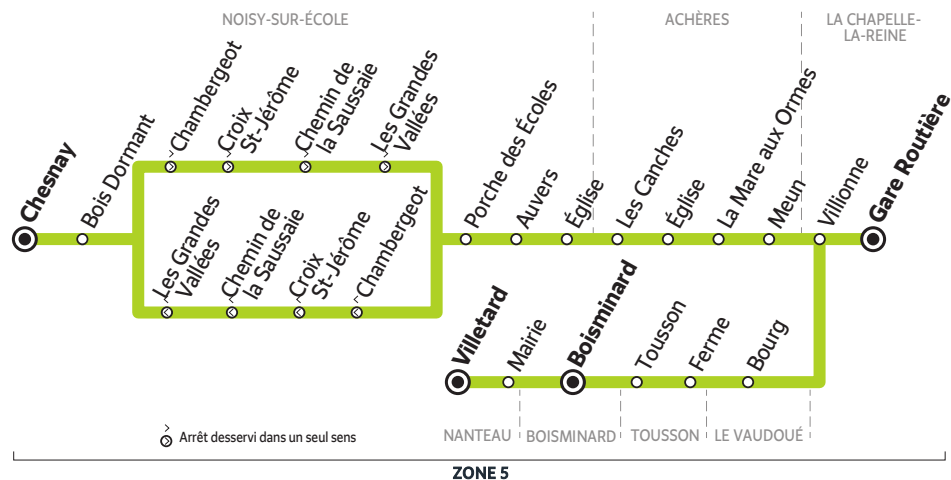

Horaires valables à partir du 1^{er} septembre 2020

SCHÉMA DE LIGNE B

Mi-journée - SCHÉMA DE LIGNE B		Me S	LMJV
LA CHAPELLE-LA-R.	Gare Routière	13:20	14:40
	Villionne	13:23	14:43
ACHÈRES	Meun	13:25	14:45
	La Mare aux Ormes	13:27	14:47
	Église	13:28	14:48
	Les Canches	13:30	14:50
LE VAUDOÛÉ	Bourg	13:35	14:55
BOISSY-AUX-CAILLES	Boissy-aux-Cailles	13:40	15:00
	Marlanval	13:45	15:05
	Mainbervilliers	13:48	15:08
BUTHIERS	Herbauvilliers	13:52	15:12
RUMONT	Rumont	13:55	15:15
FROMONT	Mairie	13:58	15:18
AMPONVILLE	Amponville	14:03	15:23
	Jacquerville	14:06	15:26
LA CHAPELLE-LA-R.	Butteaux	14:10	15:30

Aucun service les dimanche et jours fériés.

BUS 184-003 LA CHAPELLE-LA-REINE → NOISY-SUR-ÉCOLE / BOISMINARD

Horaires valables à partir du 1^{er} septembre 2020

SCHÉMA DE LIGNE A

Du lundi au samedi - SCHÉMA DE LIGNE A		Me		LMJV		L > V	
LA CHAPELLE-LA-REINE	Gare Routière	12:35	12:35	16:35	16:35	17:25	18:20
	Villionne	12:37	12:38	16:38	16:38	17:28	18:23
ACHÈRES	Meun	12:40	12:42	16:42	16:42	17:32	18:27
	La Mare aux Ormes	12:41	12:43	16:43	16:43	17:33	18:28
	Église	12:43	12:45	16:45	16:45	17:35	18:30
	Les Canches	12:45	12:47	16:47	16:47	17:37	18:32
NOISY-SUR-ÉCOLE	Église		12:53		16:53	17:43	18:38
	Auvers		12:55		16:55	17:45	18:40
	Porche des Écoles		12:57		16:57	17:47	18:42
	Chambergeot	12:53		16:55		17:52	18:47
	Croix Saint-Jérôme	12:57		16:59		17:56	18:51
	Chemin de la Saussaie	13:01		17:03		18:00	18:55
	Les Grandes Vallées	13:03		17:05		18:02	18:57
	Bois Dormant	13:07		17:09		18:06	19:01
Chesnay	13:09		17:11		18:08	19:03	

SCHÉMA DE LIGNE A		Me		LMJV		L > V	
LA CHAPELLE-LA-REINE	Gare Routière	12:35	16:35	17:25	18:20		
	Villionne	12:38	16:38	17:28	18:23		
LE VAUDOUE	Bourg	12:45	16:45	17:35	18:30		
TOUSSON	Ferme	12:49	16:49	17:40	18:35		
	Tousson	12:52	16:53	17:45	18:40		
BOISMINARD	Boisminard	12:57	16:58	17:50	18:42		