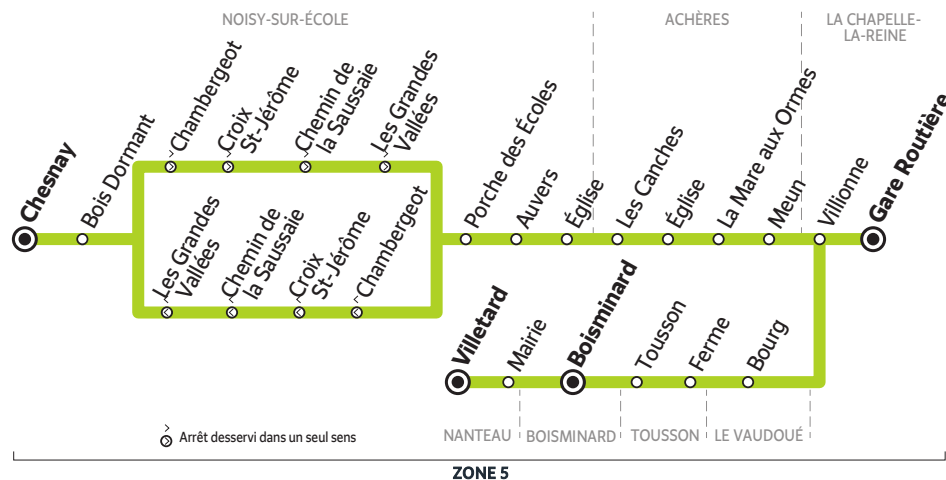

BUS 184-003 NOISY-SUR-ÉCOLE / NANTEAU → LA CHAPELLE-LA-REINE

Horaires valables à partir du 1^{er} septembre 2020

SCHÉMA DE LIGNE A

Du lundi au samedi - SCHÉMA DE LIGNE A		L > S	L > V	
NOISY-SUR-ÉCOLE	Chesnay	6:45	7:50	
	Bois Dormant	6:47	7:52	
	Chambergeot	6:48	7:54	
	Croix Saint-Jérôme	6:52	7:59	
	Chemin de la Saussaie	6:56	8:04	
	Les Grandes Vallées	6:58	8:05	
	Porche des Écoles	7:04		8:00
	Auvers	7:06		8:02
ACHÈRES	Église	7:08		8:05
	Les Canches	7:14	8:13	8:11
	Église	7:16	8:15	8:13
	La Mare aux Ormes	7:18	8:17	8:15
LA CHAPELLE-LA-REINE	Meun	7:19	8:18	8:16
	Villionne	7:23	8:22	8:20
	Gare Routière	7:26	8:25	8:23
		(1)-(2)	(1)	(1)

Circule uniquement en période scolaire

L > S du lundi au samedi

L > V du lundi au vendredi

(1) Correspondance avec la ligne 184-001

(2) Correspondance avec les lignes 184-004 et 184-013

SCHÉMA DE LIGNE A		L > S	L > V
NANTEAU	Villetard		7:55
	Mairie		7:58
BOISMINARD	Boisminard	7:00	8:06
TOUSSON	Tousson	7:05	8:10
	Ferme	7:08	8:14
LE VAUDOUE	Bourg	7:12	8:17
LA CHAPELLE-LA-REINE	Villionne	7:17	8:22
	Gare Routière	7:21	8:26