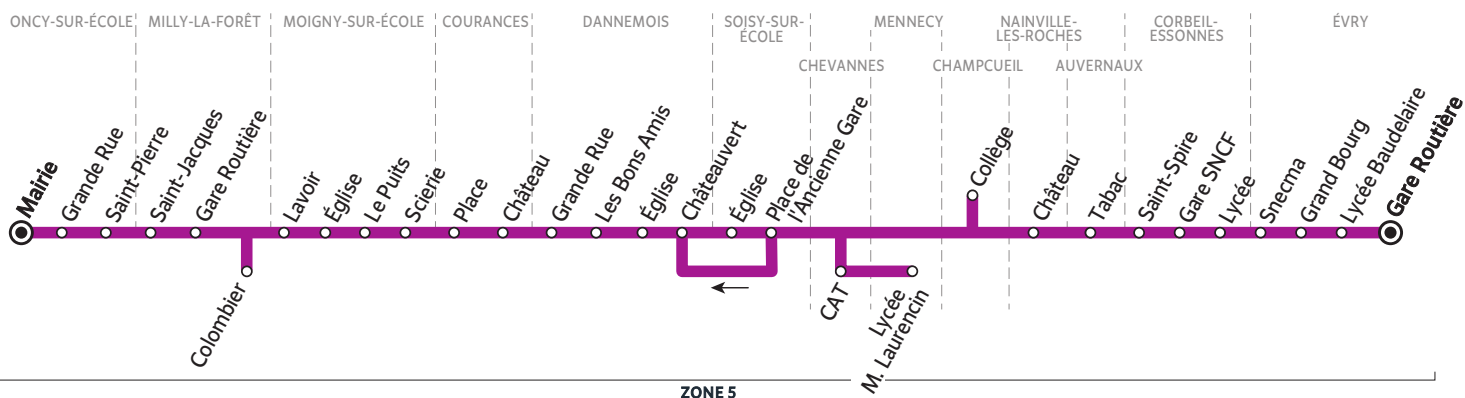

BUS 284-006 ONCY-SUR-ÉCOLE → ÉVRY

Horaires valables à partir du 02 novembre 2020

Du lundi au samedi	L > V	L > S	L > V	L > S	Me	Me S	V	LMJV	J	LMJV					
ONCY-SUR-ÉCOLE	Mairie 6:20	7:10	7:45	7:57			14:45								
	Grande Rue 6:21	7:11	7:46	7:59			14:44								
	Saint-Pierre 6:22	7:12	7:47	8:00			14:43								
MILLY-LA-FORÊT	Saint-Jacques 6:24	7:14	7:49	8:02			14:41								
	Colombier								17:16						
	Gare Routière 6:30	7:14 7:20 7:35	7:55 8:07	8:40 12:40 13:30 14:35 15:35 16:40 16:40						17:25 18:40					
MOIGNY-SUR-ÉCOLE	Lavoisier 6:37	7:20	7:40	8:00	8:45	12:45	13:35	15:00	15:40		16:45	17:21	17:30	18:45	
	Église 6:38	7:22	7:42	8:02	8:47	12:47	13:37	15:02	15:42		16:47	17:23	17:32	18:47	
	Le Puits 6:39	7:23	7:43	8:03	8:48	12:48	13:38	15:03	15:43		16:48	17:24	17:33	18:48	
	Scierie 6:40	7:24	7:44	8:04	8:49	12:49	13:39	15:04	15:44		16:49	17:25	17:34	18:49	
COURANCES	Place 6:42	7:25	7:45	8:05	8:50	13:07	13:40	15:05	15:45	17:07	17:07	17:26	17:35	18:50	
	Château 6:43	7:26	7:46	7:59 8:06	8:49	8:51	13:08	13:41	15:06	15:46	17:08	17:08	17:27	17:36	18:51
DANNEMOIS	Grande Rue 6:44	7:27	7:47	8:00 8:07	8:50	8:52	13:09	13:42	15:07	15:47	17:09	17:09	17:28	17:37	18:52
	Les Bons Amis 6:45	7:28	7:48	8:01 8:08	8:51	8:53	13:10	13:43	15:08	15:48	17:10	17:10	17:29	17:38	18:53
	Église 6:46	7:29	7:49	8:02 8:09	8:52	8:54	13:11	13:44	15:09	15:49	17:11	17:11	17:30	17:39	18:54
	Châteauevert 6:49	7:31	7:51	8:05 8:11	8:55	8:56	13:13	13:46	15:11	15:51	17:13	17:13	17:32	17:41	18:56
SOISY-SUR-ÉCOLE	Église 6:52	7:34	7:54	8:08 8:14	8:58	8:59	13:16	13:49	15:14	15:54		17:16	17:35	17:44	18:59
	Pl. de l'Anc. Gare 6:54	7:36	7:56	8:11 8:16	9:01	9:01	13:18	13:51	15:16	15:56		17:18	17:37	17:46	19:01
CHEVANNES	CAT		8:20			9:20									
MENNECY	Lycée M. Laurencin		8:25			9:25									
CHAMPUCUEIL	Collège		8:25			9:15									
NAINVILLE-LES-ROCHES	Château 6:57	7:39		8:19			13:25					17:25			
AUVERNAUX	Tabac 7:02	7:44		8:24											
CORBEIL-ESSONNES	Lycée* 7:22	8:05		8:44											
	St Spire*	8:15													
	Gare SNCF* 7:32			8:49											
ÉVRY	Snecma* 7:42			8:53											
	Grand Bourg* 7:49														
	Lycée Baudelaire* 7:52														
	Gare Routière* 9:00			9:00											