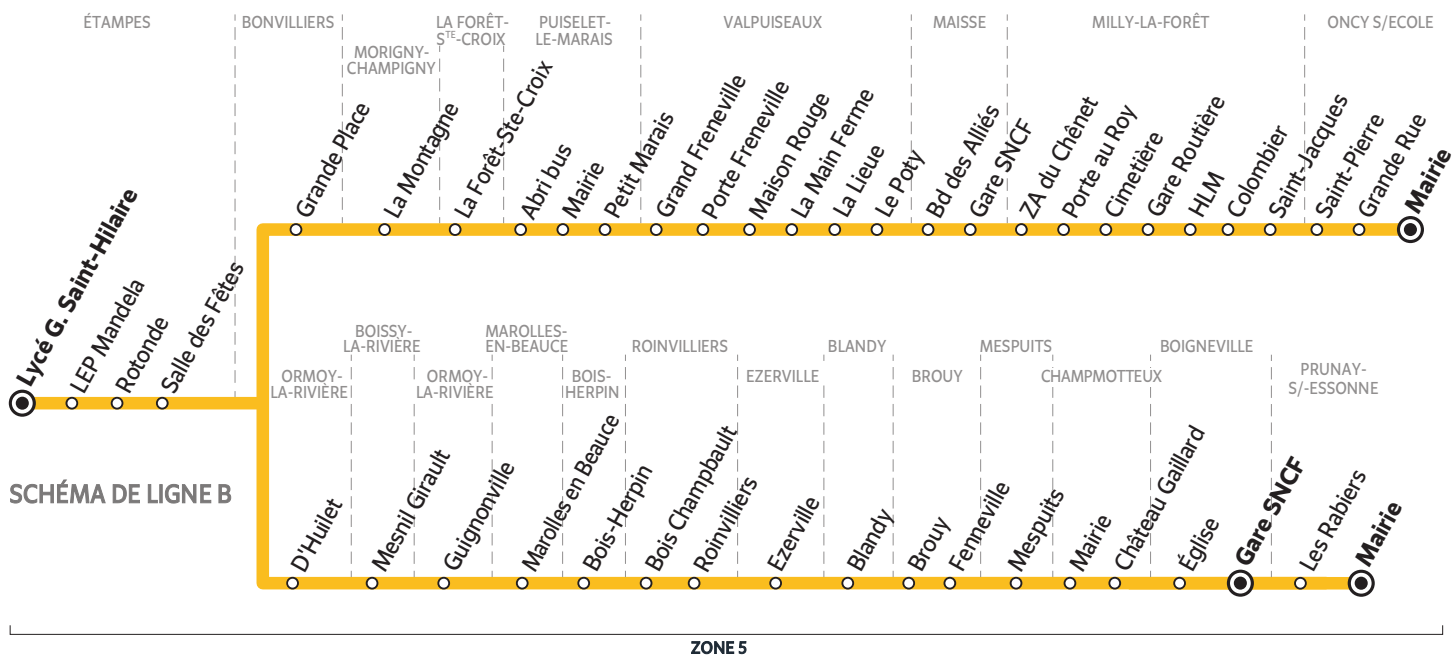

* ITL arrêt de descente uniquement

BUS 284-002 ÉTAMPES → MILLY-LA-FORÊT → BOIGNEVILLE

Horaires valables à partir du 09 novembre 2020

SCHÉMA DE LIGNE A

SCHÉMA DE LIGNE C

Contact
Les Cars Bleus

01 64 98 85 21
www.cars-bleus.fr

pour

Les horaires sont donnés à titre indicatif et sont sujets aux aléas de la circulation.
Aucun service les dimanche et jours fériés.

BUS 284-002 ÉTAMPES → MILLY-LA-FORÊT → BOIGNEVILLE

Horaires valables à partir du 09 novembre 2020