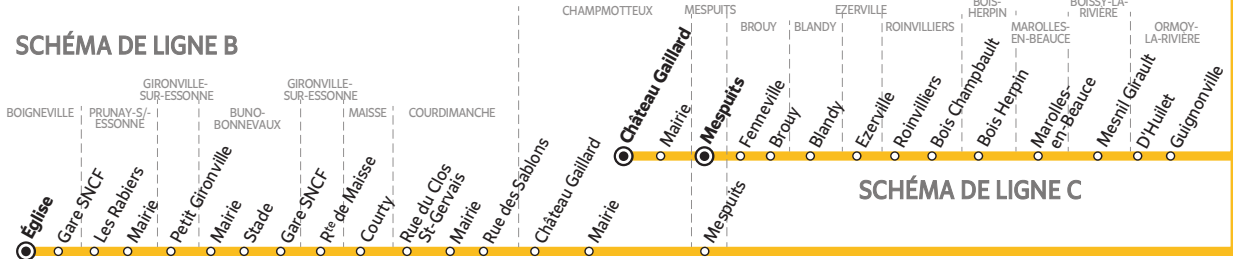

BUS 284-002 BOIGNEVILLE → MILLY-LA-FORÊT → ÉTAMPES

Horaires valables à partir du 14 septembre 2020

SCHÉMA DE LIGNE A

SCHÉMA DE LIGNE B

SCHÉMA DE LIGNE C

ZONE 5

SCHÉMA DE LIGNE :

	A	C	B	A	A	A	A	A	A	C	B	A	A
	L > V		L > S		L > V	S	L > V			L > S			L > V
Du lundi au samedi													
BOIGNEVILLE	Eglise		7:15								8:38		
	Gare SNCF		7:17								8:36		
PRUNAY-SUR-ESSONNE	Les Rabriers		7:18								8:35		
	Mairie		7:20								8:33		
GIRONVILLE-SUR-ESSONNE	Petit Gironville		7:22								8:32		
BUNO-BONNEVAUX	Mairie		7:25								8:30		
	Stade		7:26								8:28		
	Gare SNCF		7:27								8:27		
GIRONVILLE-SUR-ESSONNE	Route de Maisee		7:30								8:25		
ONCY-SUR-ÉCOLE	Mairie	6:38				7:10							
	Grande Rue	6:39				7:11							
	Saint-Pierre	6:40				7:12							
MILLY-LA-FORÊT	Saint-Jacques	6:45				7:14							
	Colombier	6:50				7:25							
	HLM	6:52				7:27							
	Gare Routière				7:15	7:25	7:20					8:25	12:17
	Porte au Roy	6:58						7:25				8:33	12:22
	Cimetière	7:00						7:27				8:35	12:24
	ZA du Chénet	7:05					7:33						12:27
MAISSE	Gare SNCF	7:10			7:25	7:35	7:38	7:32				8:40	12:30
	Bd des Alliés					7:37	7:41	7:35				8:42	
	Courty		7:35										
COURDIMANCHE	Rue du Clos St-Gervais		7:39										
	Mairie		7:41										
	Rue des Sablons		7:43										
VALPUSEAUX	Le Poty			7:25									8:46
	La Lieue			7:27									8:47
	La Main Ferme			7:28									8:48
	Maison Rouge			7:30									8:49
	Porte Freneville			7:31									8:50
	Grand Freneville			7:33									8:51
CHAMPOTTEUX	Château Gaillard	7:05									8:44		
	Mairie	7:07									8:46		
MESPUITS	Mespuits	7:13								8:35	8:50		
BROUY	Fenneville	7:18								8:39			
	Brouy	7:21								8:41			
BLANDY	Blandy	7:25								8:44			
EZERVILLE	Ezerville	7:28								8:47			
ROINVILLIERS	Roinvilliers	7:31								8:50			
	Bois Champbault	7:33								8:52			
BOIS-HERPIN	Bois Herpin	7:35								8:54			
PUISELET-LE-MARAIS	Petit Marais				7:38				8:40				
	Mairie				7:39				8:41				
	Abri bus				7:41				8:43				
LA FORÊT-SAINTE-CROIX	La Forêt-Sainte-Croix				7:45				8:47				
MAROLLES-EN-BEAUCE	Marolles-en-Beauce	7:41			7:48				8:51				
BOISSY-LA-RIVIÈRE	Mesnil Girault	7:44			7:51				8:54				
ORMOY-LA-RIVIÈRE	D'Huillet	7:47							8:57				
	Guignonville				7:54								
BONVILLIERS	Grande Place											8:57	
MORIGNY-CHAMPIGNY	La Montagne				7:57					9:00			
ÉTAMPES	Gare SNCF*	7:59	8:03	8:02	8:11		8:06	8:06	8:06	9:09	9:11	9:10	9:11
	Jeanne d'Arc*	8:00	8:04	8:04	8:12		8:07	8:07	8:07	9:10	9:12	9:11	9:12
	Lycée G. St-Hilaire*	8:04	8:08	8:09	8:16	8:15	8:11	8:11	8:11	9:13	9:15	9:14	9:16
	LEP Mandela*	8:09	8:12	8:13	8:20	8:18	8:15	8:15	8:15	9:16	9:18	9:17	9:20