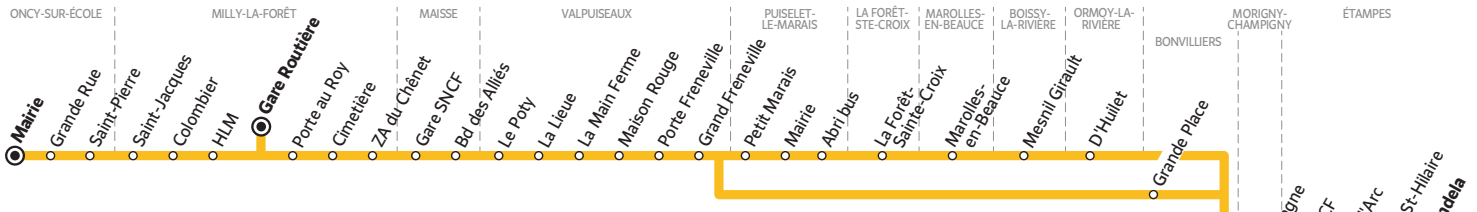

BUS 284-002 BOIGNEVILLE → MILLY-LA-FORÊT → ÉTAMPES

Horaires valables à partir du 14 septembre 2020

SCHÉMA DE LIGNE A

SCHÉMA DE LIGNE B

SCHÉMA DE LIGNE C

ZONE 5

SCHÉMA DE LIGNE :

	A	C	B	A	A	A	A	A	A	C	B	A	A
	L > V		L > S		L > V	S	L > V			L > S			L > V
Du lundi au samedi													
BOIGNEVILLE	Eglise		7:15								8:38		
	Gare SNCF		7:17								8:36		
PRUNAY-SUR-ESSONNE	Les Rabriers		7:18								8:35		
	Mairie		7:20								8:33		
GIRONVILLE-SUR-ESSONNE	Petit Gironville		7:22								8:32		
BUNO-BONNEVAUX	Mairie		7:25								8:30		
	Stade		7:26								8:28		
	Gare SNCF		7:27								8:27		
GIRONVILLE-SUR-ESSONNE	Route de Maisee		7:30								8:25		
ONCY-SUR-ÉCOLE	Mairie	6:38				7:10							
	Grande Rue	6:39				7:11							
	Saint-Pierre	6:40				7:12							
MILLY-LA-FORÊT	Saint-Jacques	6:45				7:14							
	Colombier	6:50				7:25							
	HLM	6:52				7:27							
	Gare Routière				7:15	7:25	7:20					8:25	12:17
	Porte au Roy	6:58						7:25				8:33	12:22
	Cimetière	7:00						7:27				8:35	12:24
	ZA du Chénet	7:05					7:33						12:27
MAISSE	Gare SNCF	7:10			7:25	7:35	7:38	7:32				8:40	12:30
	Bd des Alliés					7:37	7:41	7:35				8:42	
	Courty		7:35										
COURDIMANCHE	Rue du Clos St-Gervais		7:39										
	Mairie		7:41										
	Rue des Sablons		7:43										
VALPUSEAUX	Le Poty			7:25									8:46
	La Lieue			7:27									8:47
	La Main Ferme			7:28									8:48
	Maison Rouge			7:30									8:49
	Porte Freneville			7:31									8:50
	Grand Freneville			7:33									8:51
CHAMPOTTEUX	Château Gaillard	7:05									8:44		
	Mairie	7:07									8:46		
MESPUITS	Mespuits	7:13								8:35	8:50		
BROUY	Fenneville	7:18								8:39			
	Brouy	7:21								8:41			
BLANDY	Blandy	7:25								8:44			
EZERVILLE	Ezerville	7:28								8:47			
ROINVILLIERS	Roinvilliers	7:31								8:50			
	Bois Champbault	7:33								8:52			
BOIS-HERPIN	Bois Herpin	7:35								8:54			
PUISELET-LE-MARAIS	Petit Marais				7:38				8:40				
	Mairie				7:39				8:41				
	Abri bus				7:41				8:43				
LA FORÊT-SAINTE-CROIX	La Forêt-Sainte-Croix				7:45				8:47				
MAROLLES-EN-BEAUCE	Marolles-en-Beauce	7:41			7:48				8:51				
BOISSY-LA-RIVIÈRE	Mesnil Girault	7:44			7:51				8:54				
ORMOY-LA-RIVIÈRE	D'Huillet	7:47							8:57				
	Guignonville				7:54								
BONVILLIERS	Grande Place											8:57	
MORIGNY-CHAMPIGNY	La Montagne				7:57					9:00			
ÉTAMPES	Gare SNCF*	7:59	8:03	8:02	8:11		8:06	8:06	8:06	9:09	9:11	9:10	9:11
	Jeanne d'Arc*	8:00	8:04	8:04	8:12		8:07	8:07	8:07	9:10	9:12	9:11	9:12
	Lycée G. St-Hilaire*	8:04	8:08	8:09	8:16	8:15	8:11	8:11	8:11	9:13	9:15	9:14	9:16
	LEP Mandela*	8:09	8:12	8:13	8:20	8:18	8:15	8:15	8:15	9:16	9:18	9:17	9:20