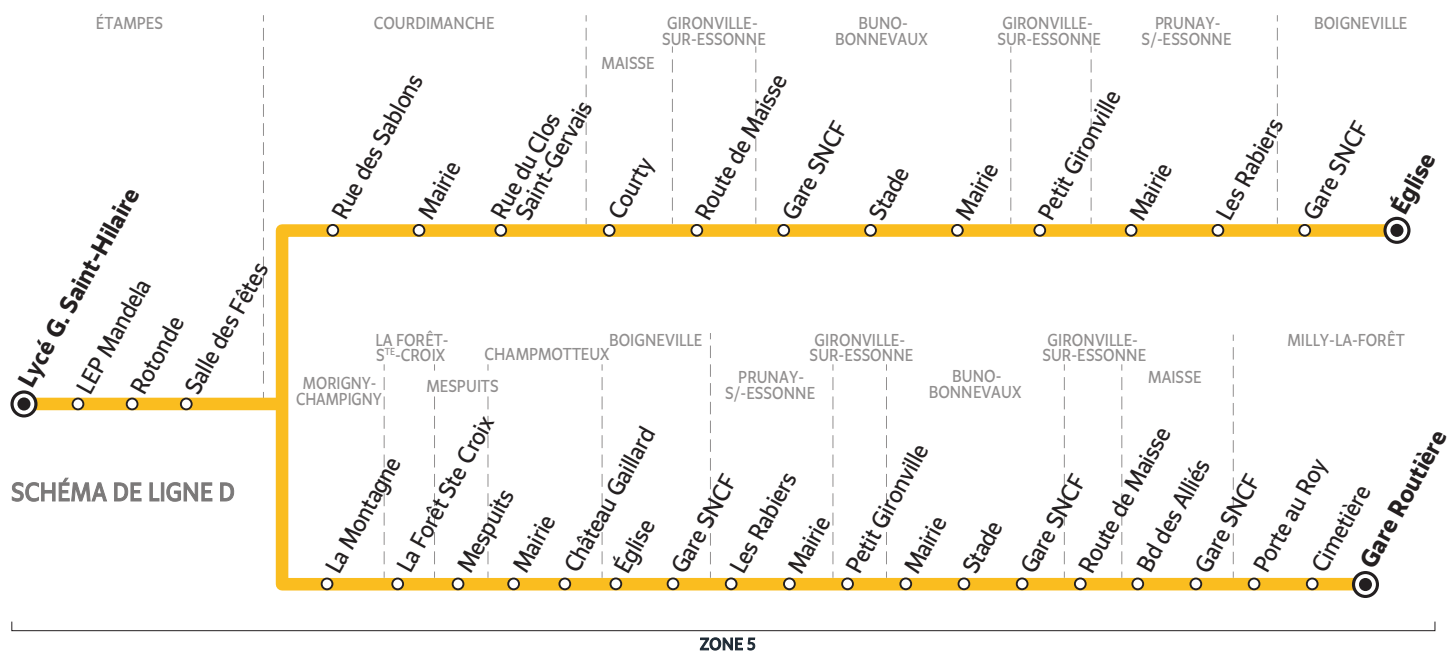

* ITL arrêt de descente uniquement

BUS 284-002 ÉTAMPES → MILLY-LA-FORÊT → BOIGNEVILLE

Horaires valables à partir du 09 novembre 2020

SCHÉMA DE LIGNE A

SCHÉMA DE LIGNE C

Contact
Les Cars Bleus

01 64 98 85 21
www.cars-bleus.fr

pour

Les horaires sont donnés à titre indicatif et sont sujets aux aléas de la circulation.
Aucun service les dimanche et jours fériés.

BUS 284-002 ÉTAMPES → MILLY-LA-FORÊT → BOIGNEVILLE

Horaires valables à partir du 09 novembre 2020