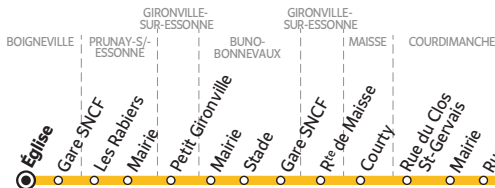

BUS 284-002 BOIGNEVILLE → MILLY-LA-FORÊT → ÉTAMPES

Horaires valables à partir du 14 septembre 2020

SCHÉMA DE LIGNE A

SCHÉMA DE LIGNE B

SCHÉMA DE LIGNE C

ZONE 5

SCHÉMA DE LIGNE :

	A	C	B	A	A	A	A	A	A	C	B	A	A
	L > V		L > S		L > V	S	L > V			L > S			L > V
Du lundi au samedi													
BOIGNEVILLE	Eglise		7:15								8:38		
	Gare SNCF		7:17								8:36		
PRUNAY-SUR-ESSONNE	Les Rabriers		7:18								8:35		
	Mairie		7:20								8:33		
GIRONVILLE-SUR-ESSONNE	Petit Gironville		7:22								8:32		
BUNO-BONNEVAUX	Mairie		7:25								8:30		
	Stade		7:26								8:28		
	Gare SNCF		7:27								8:27		
GIRONVILLE-SUR-ESSONNE	Route de Maisee		7:30								8:25		
ONCY-SUR-ÉCOLE	Mairie	6:38				7:10							
	Grande Rue	6:39				7:11							
	Saint-Pierre	6:40				7:12							
MILLY-LA-FORÊT	Saint-Jacques	6:45				7:14							
	Colombier	6:50				7:25							
	HLM	6:52				7:27							
	Gare Routière				7:15	7:25	7:20					8:25	12:17
	Porte au Roy	6:58						7:25				8:33	12:22
	Cimetière	7:00						7:27				8:35	12:24
	ZA du Chénet	7:05					7:33						12:27
MAISSE	Gare SNCF	7:10			7:25	7:35	7:38	7:32				8:40	12:30
	Bd des Alliés					7:37	7:41	7:35				8:42	
	Courty		7:35										
COURDIMANCHE	Rue du Clos St-Gervais		7:39										
	Mairie		7:41										
	Rue des Sablons		7:43										
VALPUSEAUX	Le Poty			7:25									8:46
	La Lieue			7:27									8:47
	La Main Ferme			7:28									8:48
	Maison Rouge			7:30									8:49
	Porte Freneville			7:31									8:50
	Grand Freneville			7:33									8:51
CHAMPOTTEUX	Château Gaillard	7:05									8:44		
	Mairie	7:07									8:46		
MESPUITS	Mespuits	7:13								8:35	8:50		
BROUY	Fenneville	7:18								8:39			
	Brouy	7:21								8:41			
BLANDY	Blandy	7:25								8:44			
EZERVILLE	Ezerville	7:28								8:47			
ROINVILLIERS	Roinvilliers	7:31								8:50			
	Bois Champbault	7:33								8:52			
BOIS-HERPIN	Bois Herpin	7:35								8:54			
PUISELET-LE-MARAIS	Petit Marais				7:38				8:40				
	Mairie				7:39				8:41				
	Abri bus				7:41				8:43				
LA FORÊT-SAINTE-CROIX	La Forêt-Sainte-Croix				7:45				8:47				
MAROLLES-EN-BEAUCE	Marolles-en-Beauce	7:41			7:48				8:51				
BOISSY-LA-RIVIÈRE	Mesnil Girault	7:44			7:51				8:54				
ORMOY-LA-RIVIÈRE	D'Huillet	7:47							8:57				
	Guignonville				7:54								
BONVILLIERS	Grande Place											8:57	
MORIGNY-CHAMPIGNY	La Montagne				7:57					9:00			
ÉTAMPES	Gare SNCF*	7:59	8:03	8:02	8:11		8:06	8:06	8:06	9:09	9:11	9:10	9:11
	Jeanne d'Arc*	8:00	8:04	8:04	8:12		8:07	8:07	8:07	9:10	9:12	9:11	9:12
	Lycée G. St-Hilaire*	8:04	8:08	8:09	8:16	8:15	8:11	8:11	8:11	9:13	9:15	9:14	9:16
	LEP Mandela*	8:09	8:12	8:13	8:20	8:18	8:15	8:15	8:15	9:16	9:18	9:17	9:20