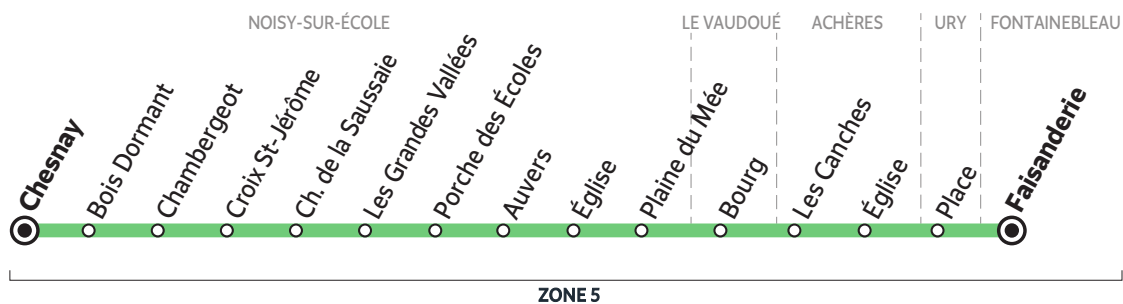

BUS 184-001 LA CHAPELLE-LA-REINE → FONTAINEBLEAU / AVON

Horaires valables à partir du 1^{er} septembre 2020

SCHÉMA DE LIGNE A

Du lundi au samedi - SCHÉMA DE LIGNE A		L > V	S	L > V	L > S	L > V	LMJV
LA CHAPELLE-LA-REINE	Gare Routière	7:27	7:27	7:30	7:30	7:30	12:35
	Marronniers			7:32	7:32	7:32	12:37
	Bessonville	7:32	7:32				
URY	Place			7:37	7:37	7:37	12:42
	Centre	7:37	7:37				
VILLIERS-SOUS-GREZ	Lotissement	7:38	7:38				
	Place	7:42	7:42				12:47
RECLOSES	Mare à la Bonne	7:45	7:45				12:50
	Arbre sec*						12:58
FONTAINEBLEAU	Étape*						13:03
	Cour des Adieux*		7:57		7:49	7:51	
	François 1 ^{er} *		8:03			7:55	9:00
	La Fourche*		8:06			8:01	9:03
	Faisanderie*	7:53	8:09	7:51		8:04	
AVON	Gare SNCF*			8:03		9:09	13:10
	Jacques Durant (CES la Vallée)*			8:10		9:16	13:17
	Lycée F. Uruguay*			8:14		9:20	13:21

Circule uniquement en période scolaire

- L > V** du lundi au vendredi
- S** le samedi uniquement
- L > S** du lundi au samedi
- LMJV** lundi, mardi, jeudi et vendredi

* ITL arrêt de descente uniquement

Du lundi au vendredi

BUS 184-001 NOISY-SUR-ÉCOLE → FONTAINEBLEAU

Horaires valables à partir du 1^{er} septembre 2020

SCHÉMA DE LIGNE B

ZONE 5

Du lundi au vendredi - SCHÉMA DE LIGNE B

NOISY-SUR-ÉCOLE	Chesnay			7:15
	Bois Dormant	6:00	6:35	7:17
	Chambergeot	6:02	6:37	7:19
	Croix Saint-Jérôme			7:24
	Ch. de la Saussaie			7:27
	Les Grandes Vallées			7:28
	Porche des Écoles			7:35
	Auvers			7:40
	Église			7:42
	Plaine du Mée	6:04	6:39	
LE VAUDOUE	Bourg	6:07	6:43	
ACHÈRES	Les Canches			7:46
	Église	6:13	6:49	7:48
URY	Place	6:19	6:55	
FONTAINEBLEAU	Faisanderie			8:05