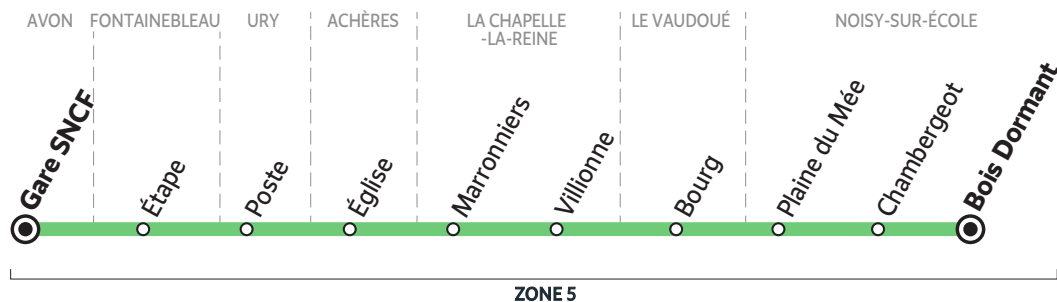

		Me	LMJV	LMJV
LA CHAPELLE-LA-R.	Gare Routière	12:35	16:35	18:20
URY	Place	12:40	16:40	18:25

(1) Correspondance avec les lignes 184-003, 184-004, 184-005, 184-006 et 184-008

(3) Correspondance avec les lignes 184-003 et 184-008

Horaires valables à partir du 1^{er} septembre 2020

SCHÉMA DE LIGNE D

Du lundi au vendredi - SCHÉMA DE LIGNE D

AVON	Gare SNCF	18:55	19:20	
FONTAINEBLEAU	Étape	19:03	19:28	
URY	Poste	19:17	19:42	20:25 (2)
ACHÈRES	Église			20:30
LA CHAPELLE-LA-REINE	Marronniers	19:20	19:45	
	Villionne	19:22	19:47	
LE VAUDOÜÉ	Bourg		19:53	20:36
NOISY-SUR-ÉCOLE	Plaine du Mée		19:55	20:39
	Chambergeot		19:57	20:41
	Bois Dormant		19:59	20:43