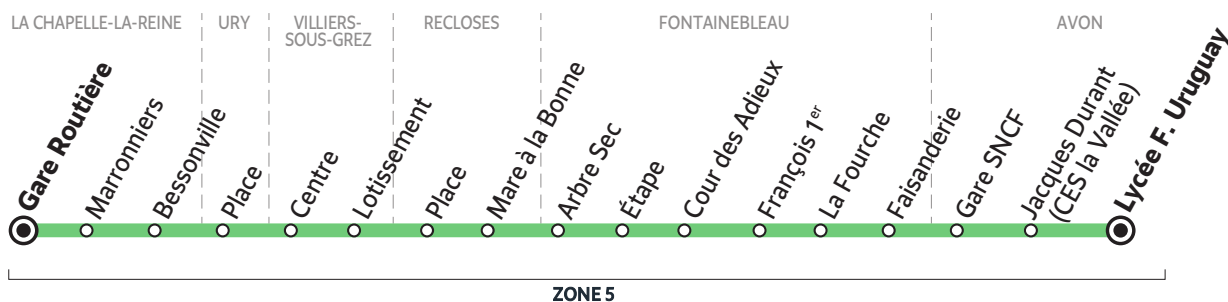

BUS 184-001 LA CHAPELLE-LA-REINE → FONTAINEBLEAU / AVON

Horaires valables à partir du 1^{er} septembre 2020

SCHÉMA DE LIGNE A

Du lundi au samedi - SCHÉMA DE LIGNE A		L > V	S	L > V	L > S	L > V	LMJV
LA CHAPELLE-LA-REINE	Gare Routière	7:27	7:27	7:30	7:30	7:30	12:35
	Marronniers			7:32	7:32	7:32	12:37
	Bessonville	7:32	7:32				
URY	Place			7:37	7:37	7:37	12:42
	Centre	7:37	7:37				
VILLIERS-SOUS-GREZ	Lotissement	7:38	7:38				
	Place	7:42	7:42				12:47
RECLOSES	Mare à la Bonne	7:45	7:45				12:50
	Arbre sec*						12:58
FONTAINEBLEAU	Étape*						13:03
	Cour des Adieux*		7:57		7:49	7:51	
	François 1 ^{er} *		8:03			7:55	9:00
	La Fourche*		8:06			8:01	9:03
	Faisanderie*	7:53	8:09	7:51		8:04	
AVON	Gare SNCF*			8:03		9:09	13:10
	Jacques Durant (CES la Vallée)*			8:10		9:16	13:17
	Lycée F. Uruguay*			8:14		9:20	13:21

Circule uniquement en période scolaire

- L > V** du lundi au vendredi
- S** le samedi uniquement
- L > S** du lundi au samedi
- LMJV** lundi, mardi, jeudi et vendredi

* ITL arrêt de descente uniquement

Du lundi au vendredi

Horaires valables à partir du 1^{er} septembre 2020

SCHÉMA DE LIGNE D

Du lundi au vendredi - SCHÉMA DE LIGNE D

AVON	Gare SNCF	18:55	19:20	
FONTAINEBLEAU	Étape	19:03	19:28	
URY	Poste	19:17	19:42	20:25 (2)
ACHÈRES	Église			20:30
LA CHAPELLE-LA-REINE	Marronniers	19:20	19:45	
	Villionne	19:22	19:47	
LE VAUDOÜÉ	Bourg		19:53	20:36
NOISY-SUR-ÉCOLE	Plaine du Mée		19:55	20:39
	Chambergeot		19:57	20:41
	Bois Dormant		19:59	20:43