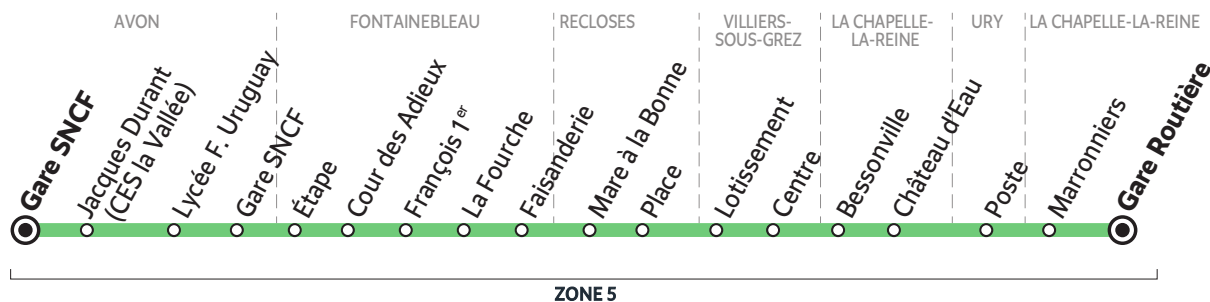

BUS 184-001 NOISY-SUR-ÉCOLE → FONTAINEBLEAU

Horaires valables à partir du 1^{er} septembre 2020

SCHÉMA DE LIGNE B

ZONE 5

Du lundi au vendredi - SCHÉMA DE LIGNE B

NOISY-SUR-ÉCOLE	Chesnay			7:15
	Bois Dormant	6:00	6:35	7:17
	Chambergeot	6:02	6:37	7:19
	Croix Saint-Jérôme			7:24
	Ch. de la Saussaie			7:27
	Les Grandes Vallées			7:28
	Porche des Écoles			7:35
	Auvers			7:40
	Église			7:42
	Plaine du Mée	6:04	6:39	
LE VAUDOUE	Bourg	6:07	6:43	
ACHÈRES	Les Canches			7:46
	Église	6:13	6:49	7:48
URY	Place	6:19	6:55	
FONTAINEBLEAU	Faisanderie			8:05

BUS 184-001 AVON / FONTAINEBLEAU → LA CHAPELLE-LA-REINE

Horaires valables à partir du 4 janvier 2021

SCHÉMA DE LIGNE C

Du lundi au samedi
SCHÉMA DE LIGNE C

		Mercredi	Me S	LMJV	L > V		LMJV		Me
AVON	Gare SNCF	12:45							17:45 17:45
	J. Durant (CES la Vallée)	12:51					16:50		17:50 17:50
	Lycée F. Uruguay	12:53		13:42			16:54		17:52 17:52
	Gare SNCF			13:48					
FONTAINEBLEAU	Étape			13:55					
	Cour des Adieux		12:55		16:40		17:35		
	François 1 ^{er}		12:58		16:46		17:41		18:07
	La Fourche		13:00		16:47		17:42		18:08
	Faisanderie	12:45	13:00	13:02	14:05	16:50	16:50	17:05 17:45 17:45	18:00 18:11
RECLOSES	Mare à la Bonne	12:53			14:15				17:53
	Place	12:56			14:18				17:56
VILLIERS-SOUS-GREZ	Lotissement	13:02							18:04
	Centre	13:04							18:06
LA CHAPELLE-LA-REINE	Bessonville	13:09							18:10
	Château d'Eau	13:12							18:12
URY	Poste		13:10	13:12	14:23	17:02	17:02	17:16	17:57 18:12 18:23
LA CHAPELLE-LA-REINE	Marronniers	13:15	13:14	13:16	14:27	17:05	17:05	17:19	18:00 18:15 18:16 18:26
	Gare Routière	13:17	13:16	13:18	14:30	17:08	17:08	17:23	18:03 18:17 18:18 18:28
		(1)	(1)	(1)	(3)	(1)	(1)	(1)	(1) (1) (1) (1)

		Me	LMJV	LMJV
LA CHAPELLE-LA-R.	Gare Routière	12:35	16:35	18:20
URY	Place	12:40	16:40	18:25

(1) Correspondance avec les lignes 184-003, 184-004, 184-005, 184-006 et 184-008

(3) Correspondance avec les lignes 184-003 et 184-008