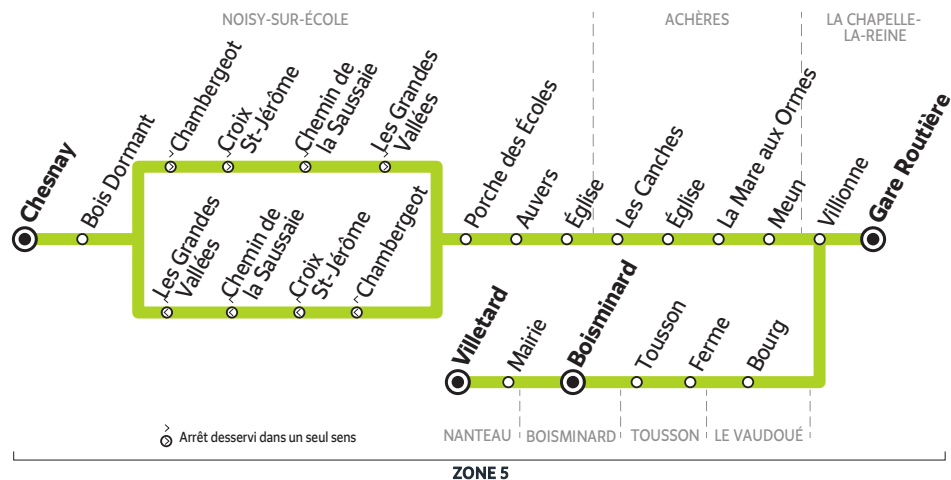

SCHÉMA DE LIGNE B

Mi-journée - SCHÉMA DE LIGNE B		Me S	LMJV	Me
LA CHAPELLE-LA-R.	Gare Routière	13:20	14:40	18:30
	Villionne	13:23	14:43	18:33
ACHÈRES	Meun	13:25	14:45	18:35
	La Mare aux Ormes	13:27	14:47	18:37
	Église	13:28	14:48	18:38
	Les Canches	13:30	14:50	18:40
LE VAUDOÛÉ	Bourg	13:35	14:55	18:45
BOISSY-AUX-CAILLES	Boissy-aux-Cailles	13:40	15:00	18:50
	Marlanval	13:45	15:05	18:55
	Mainbervilliers	13:48	15:08	18:58
BUTHIERS	Herbauvilliers	13:52	15:12	19:02
RUMONT	Rumont	13:55	15:15	19:05
FROMONT	Mairie	13:58	15:18	19:08
AMPONVILLE	Amponville	14:03	15:23	19:13
	Jacquerville	14:06	15:26	19:16
LA CHAPELLE-LA-R.	Butteaux	14:10	15:30	19:20

BUS 184-003 LA CHAPELLE-LA-REINE → NOISY-SUR-ÉCOLE / BOISMINARD

Horaires valables à partir du 4 janvier 2021

SCHÉMA DE LIGNE A

Du lundi au samedi - SCHÉMA DE LIGNE A		Me		LMJV			
LA CHAPELLE-LA-REINE	Gare Routière	12:35	12:35	16:35	16:35	17:25	18:30
	Villionne	12:37	12:38	16:38	16:38	17:28	18:33
ACHÈRES	Meun	12:40	12:42	16:42	16:42	17:32	18:37
	La Mare aux Ormes	12:41	12:43	16:43	16:43	17:33	18:38
	Église	12:43	12:45	16:45	16:45	17:35	18:40
	Les Canches	12:45	12:47	16:47	16:47	17:37	18:42
NOISY-SUR-ÉCOLE	Église		12:53		16:53	17:43	18:48
	Auvers		12:55		16:55	17:45	18:50
	Porche des Écoles		12:57		16:57	17:47	18:52
	Chambergeot	12:53		16:55		17:52	18:57
	Croix Saint-Jérôme	12:57		16:59		17:56	19:01
	Chemin de la Sausaie	13:01		17:03		18:00	19:05
	Les Grandes Vallées	13:03		17:05		18:02	19:07
	Bois Dormant	13:07		17:09		18:06	19:11
	Chesnay	13:09		17:11		18:08	19:13

SCHÉMA DE LIGNE A		Me		LMJV	
LA CHAPELLE-LA-REINE	Gare Routière	12:35	16:35	17:25	18:30
	Villionne	12:38	16:38	17:28	18:33
LE VAUDOUE	Bourg	12:45	16:45	17:35	18:40
TOUSSON	Ferme	12:49	16:49	17:40	18:45
	Tousson	12:52	16:53	17:45	18:50
BOISMINARD	Boisminard	12:57	16:58	17:50	18:52