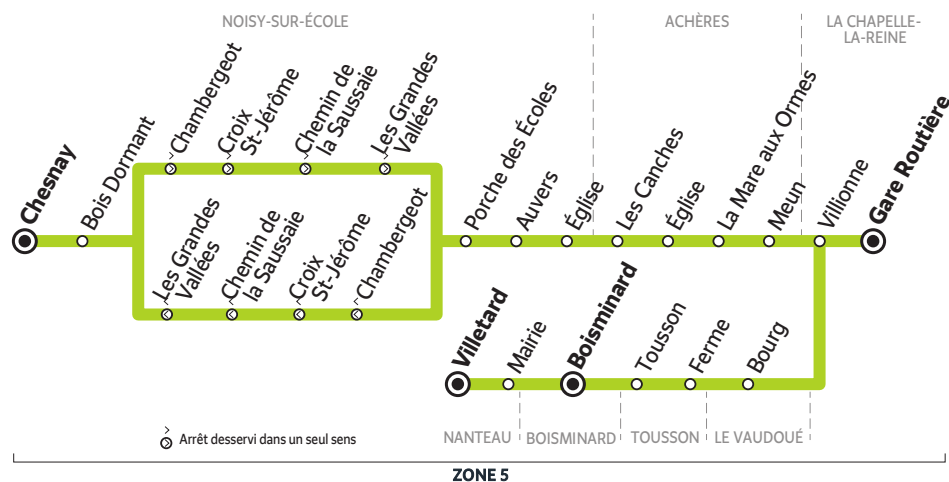

BUS 184-003 NOISY-SUR-ÉCOLE / NANTEAU → LA CHAPELLE-LA-REINE

Horaires valables à partir du 1^{er} septembre 2020

SCHÉMA DE LIGNE A

Du lundi au samedi - SCHÉMA DE LIGNE A		L > S	L > V	
NOISY-SUR-ÉCOLE	Chesnay	6:45	7:50	
	Bois Dormant	6:47	7:52	
	Chambergeot	6:48	7:54	
	Croix Saint-Jérôme	6:52	7:59	
	Chemin de la Saussaie	6:56	8:04	
	Les Grandes Vallées	6:58	8:05	
	Porche des Écoles	7:04		8:00
	Auvers	7:06		8:02
ACHÈRES	Église	7:08		8:05
	Les Canches	7:14	8:13	8:11
	Église	7:16	8:15	8:13
	La Mare aux Ormes	7:18	8:17	8:15
LA CHAPELLE-LA-REINE	Meun	7:19	8:18	8:16
	Villionne	7:23	8:22	8:20
	Gare Routière	7:26	8:25	8:23
		(1)-(2)	(1)	(1)

Circule uniquement en période scolaire

L > S du lundi au samedi

L > V du lundi au vendredi

(1) Correspondance avec la ligne 184-001

(2) Correspondance avec les lignes 184-004 et 184-013

SCHÉMA DE LIGNE A		L > S	L > V
NANTEAU	Villetard		7:55
	Mairie		7:58
BOISMINARD	Boisminard	7:00	8:06
TOUSSON	Tousson	7:05	8:10
	Ferme	7:08	8:14
LE VAUDOUE	Bourg	7:12	8:17
LA CHAPELLE-LA-REINE	Villionne	7:17	8:22
	Gare Routière	7:21	8:26

SCHÉMA DE LIGNE B

Mi-journée - SCHÉMA DE LIGNE B		Me S	LMJV	Me
LA CHAPELLE-LA-R.	Gare Routière	13:20	14:40	18:30
	Villionne	13:23	14:43	18:33
ACHÈRES	Meun	13:25	14:45	18:35
	La Mare aux Ormes	13:27	14:47	18:37
	Église	13:28	14:48	18:38
	Les Canches	13:30	14:50	18:40
LE VAUDOÛÉ	Bourg	13:35	14:55	18:45
BOISSY-AUX-CAILLES	Boissy-aux-Cailles	13:40	15:00	18:50
	Marlanval	13:45	15:05	18:55
	Mainbervilliers	13:48	15:08	18:58
BUTHIERS	Herbauvilliers	13:52	15:12	19:02
RUMONT	Rumont	13:55	15:15	19:05
FROMONT	Mairie	13:58	15:18	19:08
AMPONVILLE	Amponville	14:03	15:23	19:13
	Jacquerville	14:06	15:26	19:16
LA CHAPELLE-LA-R.	Butteaux	14:10	15:30	19:20