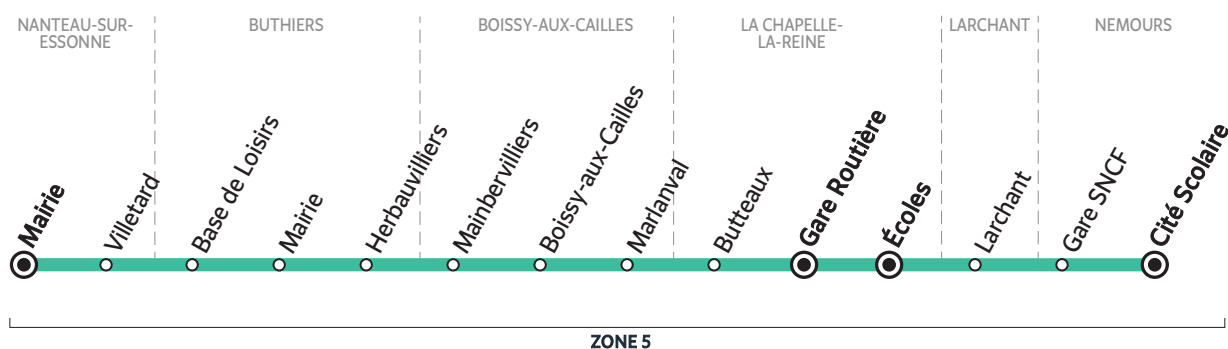

BUS 184-004 NANTEAU-SUR-ESSONNE → LA CHAPELLE-LA-REINE

Horaires valables à partir du 1^{er} septembre 2020

Du lundi au samedi		L > S	L > V	LMJV
NANTEAU-SUR-ESSONNE	Mairie	6:50		
	Villetard	6:52		
BUTHIERS	Base de Loisirs	6:56	8:04	
	Mairie	6:57	8:05	
	Herbouvilliers	7:02	8:10	
BOISSY-AUX-CAILLES	Mainbervilliers	7:06	8:14	8:30
	Boissy-aux-Cailles	7:10	8:18	8:34
	Marlanval	7:14	8:22	8:38
LA CHAPELLE-LA-REINE	Butteaux	7:16	8:24	8:41
	Gare Routière	7:19	8:27	I
	Écoles			8:50
		(1)-(2)	(1)	

Circule en période scolaire uniquement

- L > S** du lundi au samedi
 - L > V** du lundi au vendredi
 - LMJV** lundi, mardi, jeudi et vendredi
- (1) Correspondance avec la ligne 184-001
 (2) Correspondance avec les lignes 184-004 et 184-013

BUS 184-004 LA CHAPELLE-LA-REINE → NEMOURS

Du lundi au vendredi		
LA CHAPELLE-LA-REINE	Gare Routière	7:27
LARCHANT	Larchant	7:31
NEMOURS	Gare SNCF *	7:40
	Cité Scolaire*	7:50

Circule en période scolaire uniquement

Circule en période scolaire uniquement

- Me** le mercredi uniquement
- LMJV** lundi, mardi, jeudi et vendredi
- L > V** lundi au vendredi

BUS 184-004 NEMOURS → LA CHAPELLE-LA-REINE

Du lundi au vendredi		Me	L > V
NEMOURS	Cité Scolaire	12:10	17:25
	Gare SNCF	12:15	17:30
LARCHANT	Larchant	12:25	17:40
LA CHAPELLE-LA-REINE	Gare Routière	12:32	17:47
		(3)	(3)