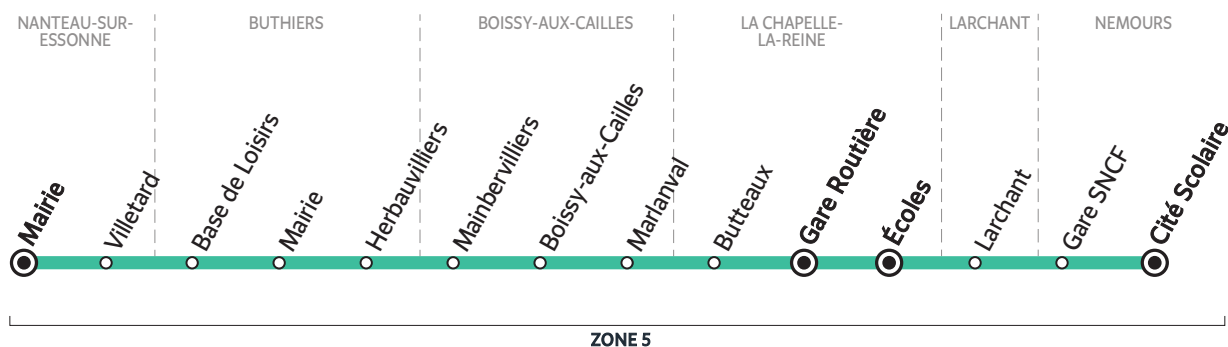

Circule en période scolaire uniquement

- L > S** du lundi au samedi
 - L > V** du lundi au vendredi
 - LMJV** lundi, mardi, jeudi et vendredi
- (1) Correspondance avec la ligne 184-001
 (2) Correspondance avec les lignes 184-004 et 184-013

BUS 184-004 LA CHAPELLE-LA-REINE → NEMOURS

Du lundi au vendredi		
LA CHAPELLE-LA-REINE	Gare Routière	7:27
LARCHANT	Larchant	7:31
NEMOURS	Gare SNCF *	7:40
	Cité Scolaire*	7:50

Circule en période scolaire uniquement

BUS 184-004 LA CHAPELLE-LA-REINE → NANTEAU-SUR-ESSONNE

Horaires valables à partir du 4 janvier 2021

Du lundi au vendredi		Me	LMJV		
LA CHAPELLE-LA-REINE	Écoles				16:20
	Gare Routière	12:35	16:35	17:25	18:30
	Butteaux	12:39	16:39	17:29	18:34
BOISSY-AUX-CAILLES	Marlanval	12:44	16:44	17:33	18:38
	Boissy-aux-cailles	12:47	16:47	17:35	18:40
	Mainbervilliers	12:51	16:51	17:38	18:43
BUTHIERS	Herbauvilliers	12:55	16:55	17:41	18:46
	Mairie	13:00	17:00	17:46	18:51
	Base de Loisirs	13:01	17:03	17:47	18:52
NANTEAU-SUR-ESSONNE	Villetard	13:05	17:08	17:50	18:55
	Mairie	13:10	17:10	17:55	18:59

Circule en période scolaire uniquement

- Me** le mercredi uniquement
- LMJV** lundi, mardi, jeudi et vendredi
- L > V** lundi au vendredi

BUS 184-004 NEMOURS → LA CHAPELLE-LA-REINE

Du lundi au vendredi		Me	L > V
NEMOURS	Cité Scolaire	12:10	17:25
	Gare SNCF	12:15	17:30
LARCHANT	Larchant	12:25	17:40
LA CHAPELLE-LA-REINE	Gare Routière	12:32	17:47
		(3)	(3)