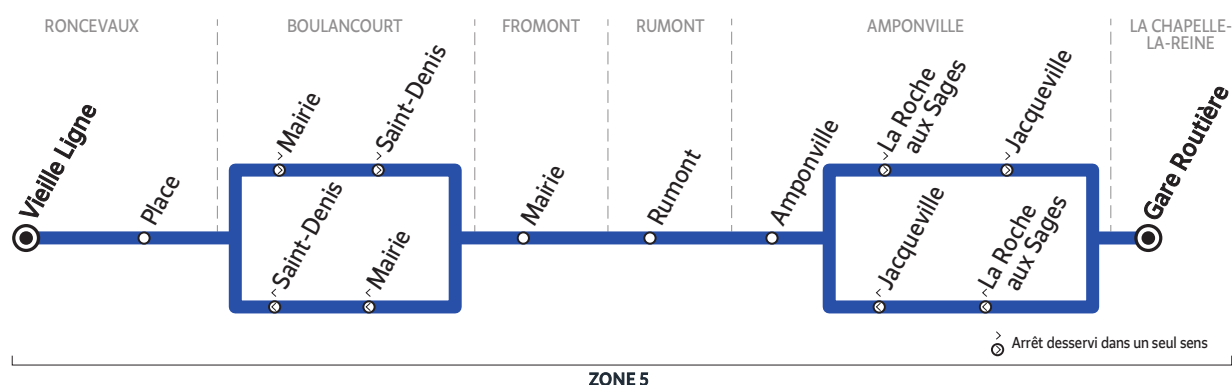

BUS 184-005 RONCEVAUX → LA CHAPELLE-LA-REINE

Horaires valables à partir du 4 janvier 2021

ZONE 5

Du lundi au samedi

		L > S	L > V
RONCEVAUX	Vieille Ligne	6:44	7:34
	Place	6:45	7:35
BOULANCOURT	Mairie	6:51	7:40
	Saint-Denis	6:56	7:41
FROMONT	Mairie	7:05	7:46
RUMONT	Rumont	7:07	7:55
AMPONVILLE	Amponville	7:11	8:01
	La Roche aux Sages	7:14	8:04
	Jacqueville	7:15	8:05
LA CHAPELLE-LA-REINE	Gare Routière	7:24	8:20

Circule en période scolaire uniquement

L > S du lundi au samedi

L > V du lundi au vendredi

(1) Correspondance avec la ligne 184-001

(2) Correspondance avec les lignes 184-004 et 184-013

(1)-(2) (1)

BUS 184-005 LA CHAPELLE-LA-REINE → RONCEVAUX

Du lundi au vendredi

		Me		LMJV	
LA CHAPELLE-LA-REINE	Gare Routière	12:35	16:37	17:25	18:30
AMPONVILLE	La Roche aux Sages	12:40	16:40	17:35	18:40
	Jacqueville	12:42	16:43	17:37	18:42
	Amponville	12:47	16:46	17:40	18:47
RUMONT	Rumont	12:52	16:50	17:45	18:52
FROMONT	Mairie	12:55	16:53	17:50	18:55
BOULANCOURT	Mairie	13:04	16:59	18:00	19:04
	Saint-Denis	13:05	17:00	18:03	19:06
RONCEVAUX	Place	13:10	17:03	18:06	19:11
	Vieille Ligne	13:11	17:05	18:08	19:12