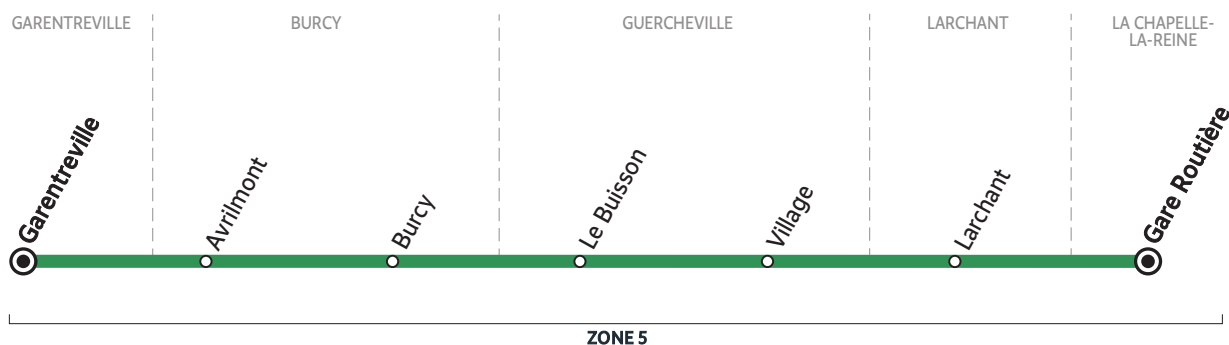

BUS 184-006 GARENTREVILLE → LA CHAPELLE-LA-REINE

Horaires valables à partir du 4 janvier 2021

Du lundi au samedi		L > S	L > V
GARENTREVILLE	Garentreville	7:00	7:55
BURCY	Avrilmont	7:04	7:58
	Burcy	7:08	8:00
GUERCHEVILLE	Le Buisson	7:12	8:04
	Village	7:14	8:08
LARCHANT	Larchant	7:19	8:15
LA CHAPELLE-LA-REINE	Gare Routière	7:24	8:22
		(1)-(2)	(1)

Circule en période scolaire uniquement

L > S du lundi au samedi

L > V du lundi au vendredi

(1) Correspondance avec la ligne 184-001

(2) Correspondance avec les lignes 184-004 et 184-013

BUS 184-006 LA CHAPELLE-LA-REINE → GARENTREVILLE

Du lundi au vendredi		Me	LMJV	L > V	
LA CHAPELLE-LA-REINE	Gare Routière	12:35	16:35	17:25	18:30
LARCHANT	Larchant	12:46	16:46	17:36	18:41
GUERCHEVILLE	Village	12:51	16:51	17:41	18:46
	Le Buisson	12:53	16:53	17:43	18:48
BURCY	Burcy	12:57	16:57	17:47	18:52
	Avrilmont	13:01	17:01	17:51	18:56
GARENTREVILLE	Garentreville	13:05	17:05	17:55	19:00