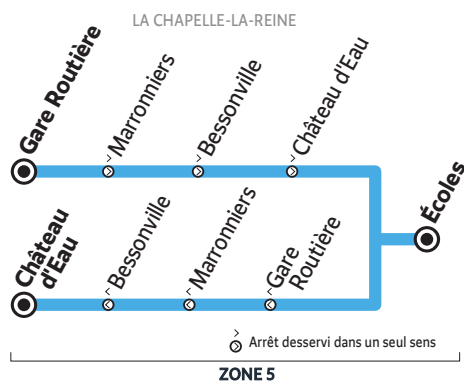

SCHÉMA DE LIGNE B

ZONE 5

Lundi - Mardi - Jeudi - Vendredi SCHÉMA DE LIGNE B

LA CHAPELLE-LA-REINE	Gare Routière	8:25
	Marronniers	8:27
	Bessonville	8:31
	Château d'Eau	8:33
	Écoles	8:42

Circule en période scolaire uniquement

Horaires valables à partir du 4 janvier 2021

SCHÉMA DE LIGNE A

Du lundi au vendredi -SCHÉMA DE LIGNE A		Mercredi	LMJV	L > V
LA CHAPELLE-LA-REINE	Gare Routière	12:35	16:35	17:25
	Château d'Eau	12:38	16:41	17:31
	Bessonville	12:40	16:44	17:34
VILLIERS-SOUS-GREZ	Centre	12:44	16:48	17:38
	Lotissement	12:45	16:50	17:40
RECLOSES	Place	12:50	16:55	17:45
	Mare à la Bonne	12:53	16:58	17:48

Circule en période scolaire uniquement **LMJV** lundi, mardi, jeudi et vendredi **L > V** lundi au vendredi

BUS 184-008 LA CHAPELLE-LA-REINE - ÉCOLES

SCHÉMA DE LIGNE B

Lundi - Mardi - Jeudi - Vendredi SCHÉMA DE LIGNE B