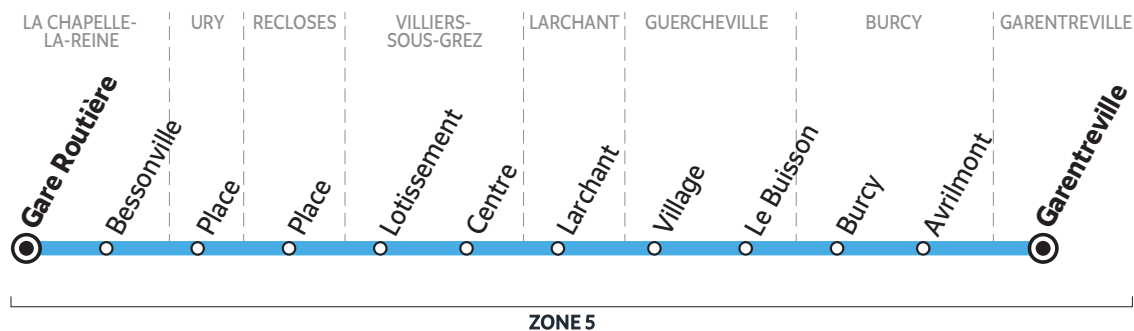

Horaires valables à partir du 4 janvier 2021

SCHÉMA DE LIGNE A

Du lundi au vendredi -SCHÉMA DE LIGNE A		Mercredi	LMJV	L > V
LA CHAPELLE-LA-REINE	Gare Routière	12:35	16:35	17:25
	Château d'Eau	12:38	16:41	17:31
	Bessonville	12:40	16:44	17:34
VILLIERS-SOUS-GREZ	Centre	12:44	16:48	17:38
	Lotissement	12:45	16:50	17:40
RECLOSES	Place	12:50	16:55	17:45
	Mare à la Bonne	12:53	16:58	17:48

Circule en période scolaire uniquement **LMJV** lundi, mardi, jeudi et vendredi **L > V** lundi au vendredi

BUS 184-008 LA CHAPELLE-LA-REINE - ÉCOLES

SCHÉMA DE LIGNE B

Lundi - Mardi - Jeudi - Vendredi SCHÉMA DE LIGNE B

LA CHAPELLE-LA REINE	Écoles	16:20
	Gare Routière	16:30
	Marronniers	16:35
	Bessonville	16:40
	Château d'Eau	16:45

Circule en période scolaire uniquement

Contact
Les Cars Bleus

01 64 98 85 21
www.cars-bleus.fr

Du lundi au samedi - Mi-journée

		Me S	LMJV
LA CHAPELLE-LA-REINE	Gare Routière	13:20	14:40
	Bessonville	13:25	14:45
URY	Place	13:30	14:50
RECLOSES	Place	13:35	14:55
VILLIERS-SOUS-GREZ	Lotissement	13:40	15:00
	Centre	13:42	15:02
LARCHANT	Larchant	13:50	15:10
GUERCHEVILLE	Village	13:57	15:17
	Le Buisson	13:59	15:19
BURCY	Burcy	14:02	15:22
	Avriilmont	14:08	15:28
GARENTREVILLE	Garentreville	14:12	15:32