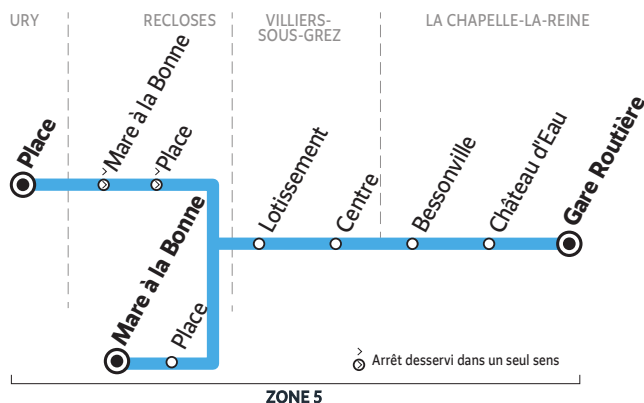

(1)-(2) (1)

Circule en période scolaire uniquement

L > S du lundi au samedi

L > V du lundi au vendredi

(1) Correspondance avec la ligne 184-001

(2) Correspondance avec les lignes 184-004 et 184-013

BUS 184-008 LA CHAPELLE-LA-REINE - ÉCOLES

SCHÉMA DE LIGNE B

ZONE 5

Lundi - Mardi - Jeudi - Vendredi SCHÉMA DE LIGNE B

LA CHAPELLE-LA-REINE	Gare Routière	8:25
	Marronniers	8:27
	Bessonville	8:31
	Château d'Eau	8:33
	Écoles	8:42

Circule en période scolaire uniquement

Horaires valables à partir du 4 janvier 2021

SCHÉMA DE LIGNE A

Du lundi au vendredi -SCHÉMA DE LIGNE A		Mercredi	LMJV	L > V
LA CHAPELLE-LA-REINE	Gare Routière	12:35	16:35	17:25
	Château d'Eau	12:38	16:41	17:31
	Bessonville	12:40	16:44	17:34
VILLIERS-SOUS-GREZ	Centre	12:44	16:48	17:38
	Lotissement	12:45	16:50	17:40
RECLOSES	Place	12:50	16:55	17:45
	Mare à la Bonne	12:53	16:58	17:48

Circule en période scolaire uniquement **LMJV** lundi, mardi, jeudi et vendredi **L > V** lundi au vendredi

BUS 184-008 LA CHAPELLE-LA-REINE - ÉCOLES

SCHÉMA DE LIGNE B

Lundi - Mardi - Jeudi - Vendredi SCHÉMA DE LIGNE B