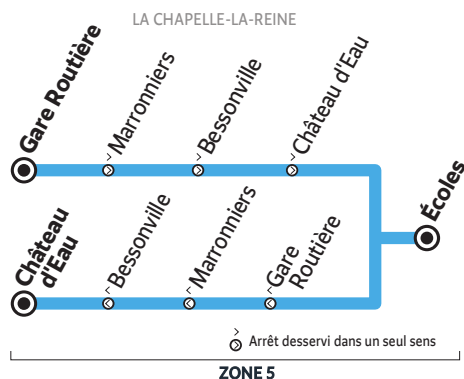

BUS 184-008 URY / RECLOSES → LA CHAPELLE-LA-REINE

Horaires valables à partir du 1^{er} septembre 2020

SCHÉMA DE LIGNE A

ZONE 5

Du lundi au samedi - SCHÉMA DE LIGNE A

		L > S	L > V
URY	Place	6:55	
RECLOSES	Mare à la Bonne	7:00	8:05
	Place	7:03	8:08
VILLIERS-SOUS-GREZ	Lotissement	7:08	8:13
	Centre	7:12	8:15
LA CHAPELLE-LA-REINE	Bessonville	7:15	8:20
	Château d'Eau	7:18	8:23
	Gare Routière	7:23	8:28

(1)-(2) (1)

Circule en période scolaire uniquement

L > S du lundi au samedi

L > V du lundi au vendredi

(1) Correspondance avec la ligne 184-001

(2) Correspondance avec les lignes 184-004 et 184-013

BUS 184-008 LA CHAPELLE-LA-REINE - ÉCOLES

SCHÉMA DE LIGNE B

ZONE 5

Lundi - Mardi - Jeudi - Vendredi SCHÉMA DE LIGNE B

LA CHAPELLE-LA-REINE	Gare Routière	8:25
	Marronniers	8:27
	Bessonville	8:31
	Château d'Eau	8:33
	Écoles	8:42

Circule en période scolaire uniquement

Horaires valables à partir du 4 janvier 2021

SCHÉMA DE LIGNE A

Du lundi au vendredi -SCHÉMA DE LIGNE A		Mercredi	LMJV	L > V
LA CHAPELLE-LA-REINE	Gare Routière	12:35	16:35	17:25
	Château d'Eau	12:38	16:41	17:31
	Bessonville	12:40	16:44	17:34
VILLIERS-SOUS-GREZ	Centre	12:44	16:48	17:38
	Lotissement	12:45	16:50	17:40
RECLOSES	Place	12:50	16:55	17:45
	Mare à la Bonne	12:53	16:58	17:48