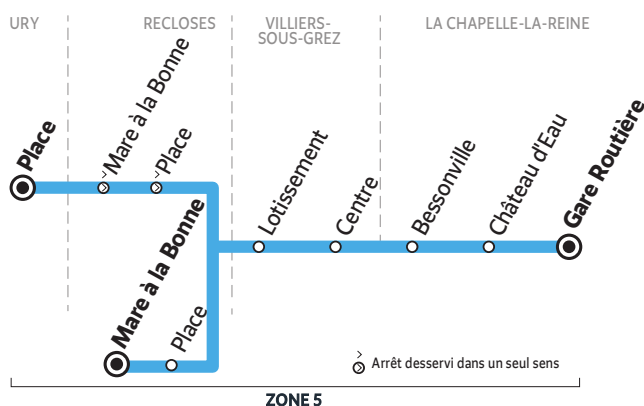

BUS 184-008 URY / RECLOSES → LA CHAPELLE-LA-REINE

Horaires valables à partir du 1^{er} septembre 2020

SCHÉMA DE LIGNE A

ZONE 5

Du lundi au samedi - SCHÉMA DE LIGNE A

		L > S	L > V
URY	Place	6:55	
RECLOSES	Mare à la Bonne	7:00	8:05
	Place	7:03	8:08
VILLIERS-SOUS-GREZ	Lotissement	7:08	8:13
	Centre	7:12	8:15
LA CHAPELLE-LA-REINE	Bessonville	7:15	8:20
	Château d'Eau	7:18	8:23
	Gare Routière	7:23	8:28

(1)-(2) (1)

Circule en période scolaire uniquement

L > S du lundi au samedi

L > V du lundi au vendredi

(1) Correspondance avec la ligne 184-001

(2) Correspondance avec les lignes 184-004 et 184-013

BUS 184-008 LA CHAPELLE-LA-REINE - ÉCOLES

SCHÉMA DE LIGNE B

ZONE 5

Lundi - Mardi - Jeudi - Vendredi SCHÉMA DE LIGNE B

LA CHAPELLE-LA-REINE	Gare Routière	8:25
	Marronniers	8:27
	Bessonville	8:31
	Château d'Eau	8:33
	Écoles	8:42

Circule en période scolaire uniquement

Horaires valables à partir du 4 janvier 2021

SCHÉMA DE LIGNE A

Du lundi au vendredi -SCHÉMA DE LIGNE A		Mercredi	LMJV	L > V
LA CHAPELLE-LA-REINE	Gare Routière	12:35	16:35	17:25
	Château d'Eau	12:38	16:41	17:31
	Bessonville	12:40	16:44	17:34
VILLIERS-SOUS-GREZ	Centre	12:44	16:48	17:38
	Lotissement	12:45	16:50	17:40
RECLOSES	Place	12:50	16:55	17:45
	Mare à la Bonne	12:53	16:58	17:48