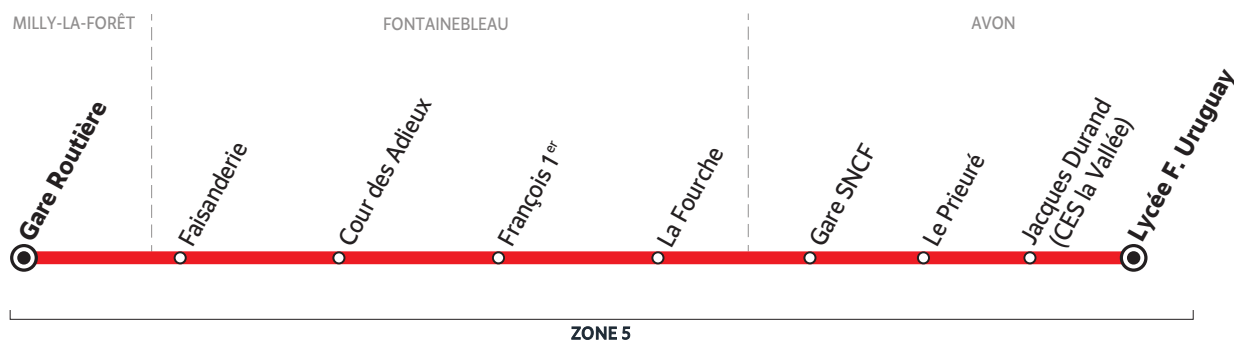

BUS 284-001 MILLY-LA-FORÊT → AVON

Horaires valables à partir du 02 novembre 2020

Du lundi au samedi		L > V	S	L > V	L > V
MILLY-LA-FORÊT	Gare Routière	7:35	7:35	7:45	7:50
FONTAINEBLEAU	Faisanderie*		7:52	8:12	8:12
	Cour des Adieux*		7:55	8:17	
	François 1 ^{er} *	7:52	8:01		
	La Fourche*	8:00	8:04		
AVON	Gare SNCF*	8:12	8:11	8:05	
	Le Prieuré*	8:15			
	Jacques Durand (CES la Vallée)*	8:18			
	Lycée F. Uruguay*	8:20			

Circule essentiellement en période scolaire

- L > S** du lundi au samedi
- S** le samedi uniquement
- L > V** du lundi au vendredi
- circule uniquement pendant les vacances scolaires
- * ITL arrêt de descente uniquement

Circule essentiellement en période scolaire

- Me** le mercredi uniquement
- S** le samedi uniquement
- LMJV** lundi, mardi, jeudi et vendredi
- circule uniquement pendant les vacances scolaires

(1) Correspondance avec les lignes 284-003 et 284-006