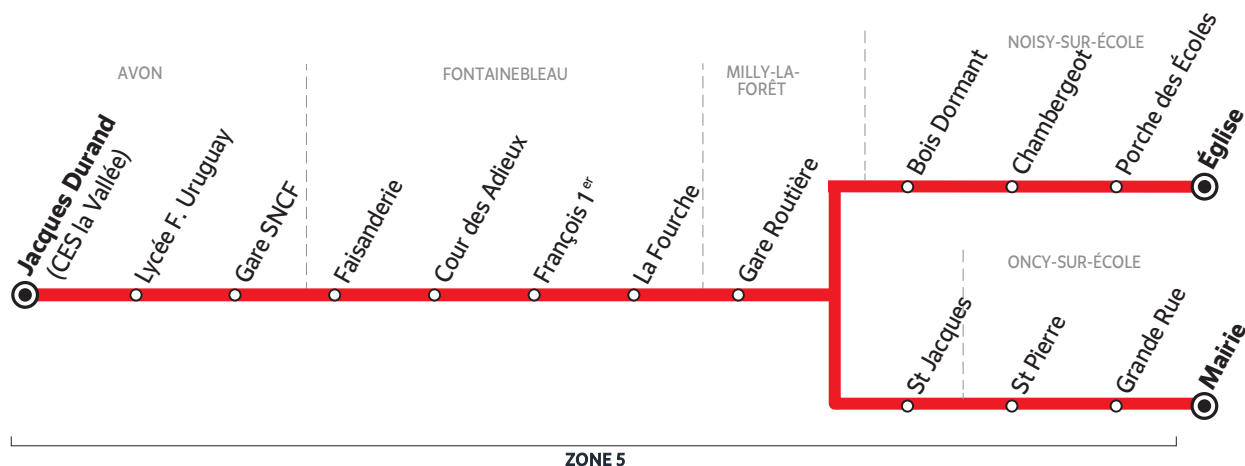

BUS 284-001 MILLY-LA-FORÊT → AVON

Horaires valables à partir du 02 novembre 2020

Du lundi au samedi		L > V	S	L > V	L > V
MILLY-LA-FORÊT	Gare Routière	7:35	7:35	7:45	7:50
FONTAINEBLEAU	Faisanderie*		7:52	8:12	8:12
	Cour des Adieux*		7:55	8:17	
	François 1 ^{er} *	7:52	8:01		
	La Fourche*	8:00	8:04		
AVON	Gare SNCF*	8:12	8:11	8:05	
	Le Prieuré*	8:15			
	Jacques Durand (CES la Vallée)*	8:18			
	Lycée F. Uruguay*	8:20			

Circule essentiellement en période scolaire

- L > S** du lundi au samedi
- S** le samedi uniquement
- L > V** du lundi au vendredi
- circule uniquement pendant les vacances scolaires
- * ITL arrêt de descente uniquement

Horaires valables à partir du 4 janvier 2021

Du lundi au samedi		Me	S	L > V	LMJV	Me	L > V			
AVON	Jacques Durand (CES la Vallée)	12:30				17:55	17:45			
	Lycée F. Uruguay					17:57	17:47			
	Gare SNCF	12:38	12:32		17:50	17:53	17:53			
FONTAINEBLEAU	Faisanderie	12:40		12:45	16:50	17:20	17:50		18:11	
	Cour des Adieux		12:54	12:49	16:55	17:28		18:09	18:15	
	François 1 ^{er}	12:48		12:54	17:02		17:58		18:04	
	La Fourche	12:51		12:57	17:05		18:01	18:15	18:06	
MILLY-LA-FORÊT	Gare Routière	13:11	13:19	13:12	17:25	17:53	18:21	18:35	18:40	18:23
	St Jacques								18:46	
NOISY-SUR-ÉCOLE	Bois Dormant					17:56				
	Chambergeot					17:58				
	Porche des Écoles					18:01				
	Église					18:04				
ONCY-SUR-ÉCOLE	St Pierre								18:48	
	Grande Rue								18:49	
	Mairie								18:50	
		(1)	(1)	(1)	(1)			(1)	(1)	

Circule essentiellement en période scolaire

- Me** le mercredi uniquement
- S** le samedi uniquement
- LMJV** lundi, mardi, jeudi et vendredi
- circule uniquement pendant les vacances scolaires

(1) Correspondance avec les lignes 284-003 et 284-006