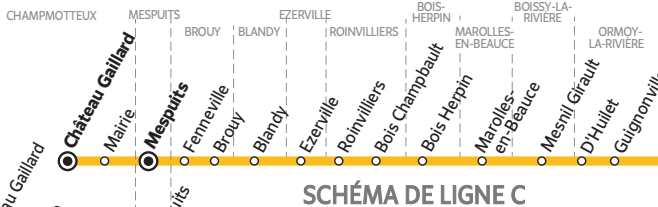

# BUS 284-002 BOIGNEVILLE → MILLY-LA-FORÊT → ÉTAMPES

Horaires valables à partir du 14 septembre 2020

## SCHÉMA DE LIGNE A

## SCHÉMA DE LIGNE B

ZONE 5