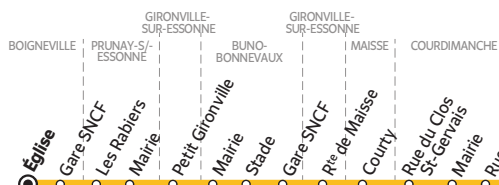

# BUS 284-002 BOIGNEVILLE → MILLY-LA-FORÊT → ÉTAMPES

Horaires valables à partir du 14 septembre 2020

## SCHÉMA DE LIGNE A

## SCHÉMA DE LIGNE B

ZONE 5