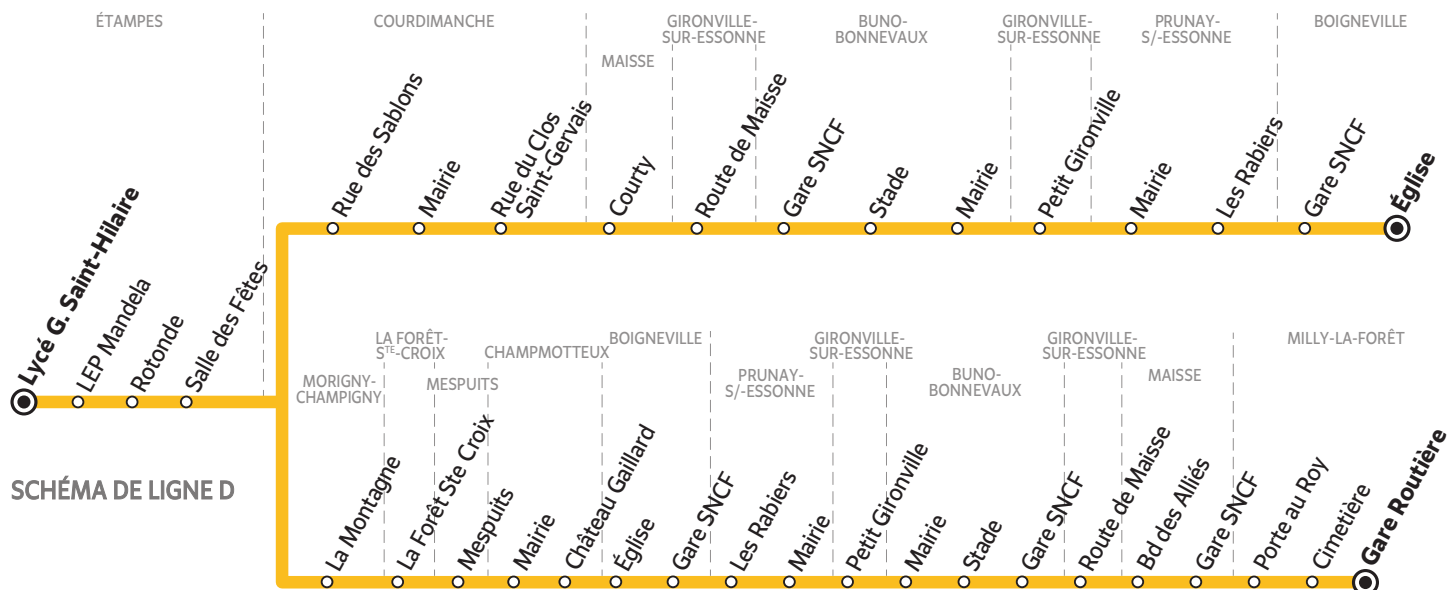

SCHÉMA DE LIGNE C

ZONE 5

Contact
Les Cars Bleus

01 64 98 85 21
www.cars-bleus.fr

pour