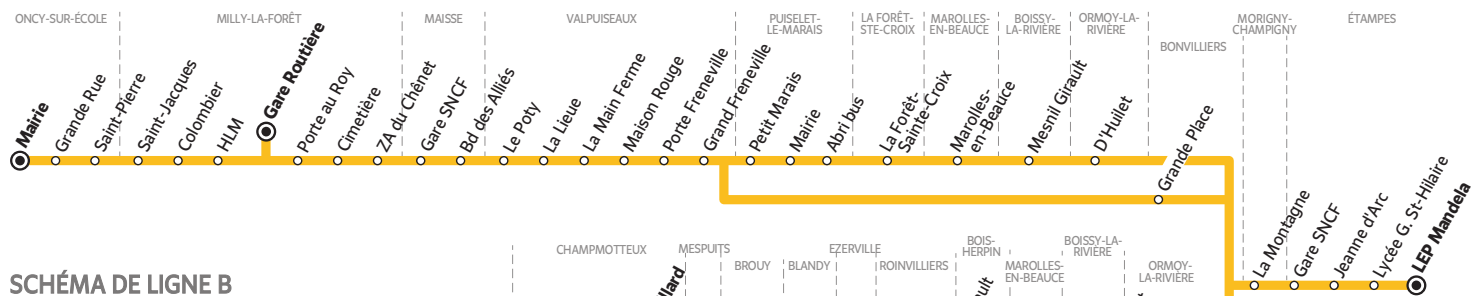

# BUS 284-002 BOIGNEVILLE → MILLY-LA-FORÊT → ÉTAMPES

Horaires valables à partir du 14 septembre 2020

## SCHÉMA DE LIGNE A

## SCHÉMA DE LIGNE B

ZONE 5