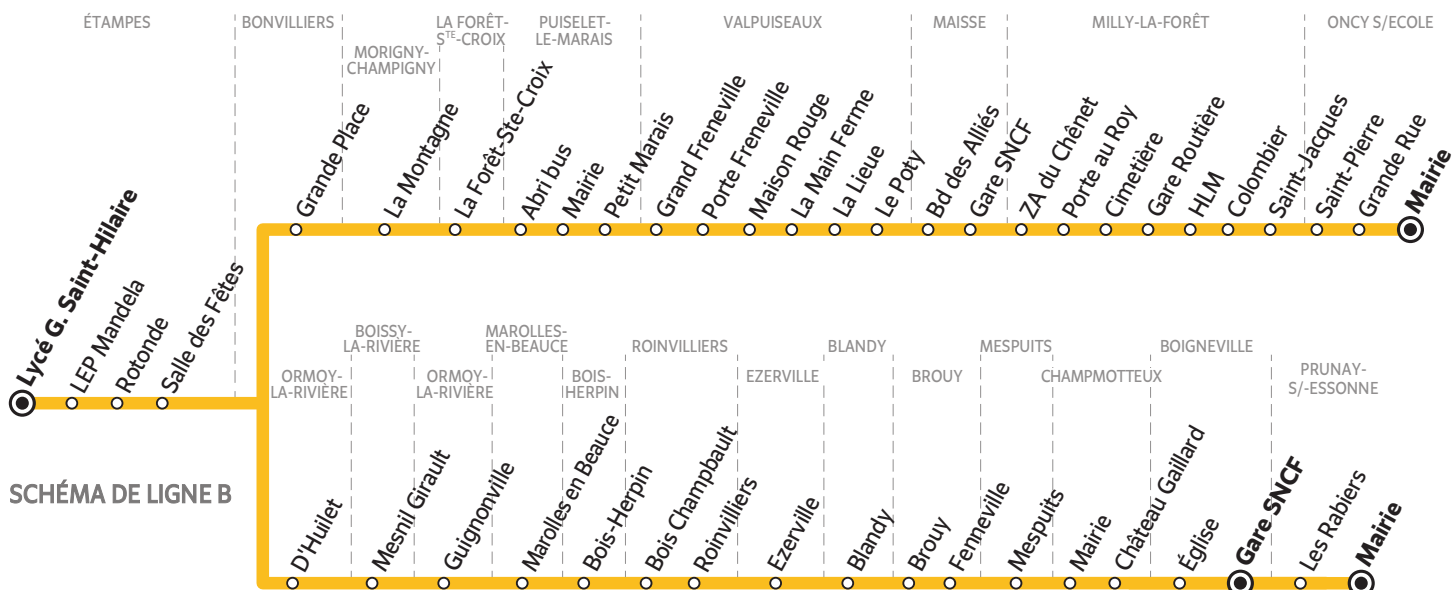

BUS 284-002 ÉTAMPES → MILLY-LA-FORÊT → BOIGNEVILLE

Horaires valables à partir du 09 novembre 2020

SCHÉMA DE LIGNE A

ZONE 5