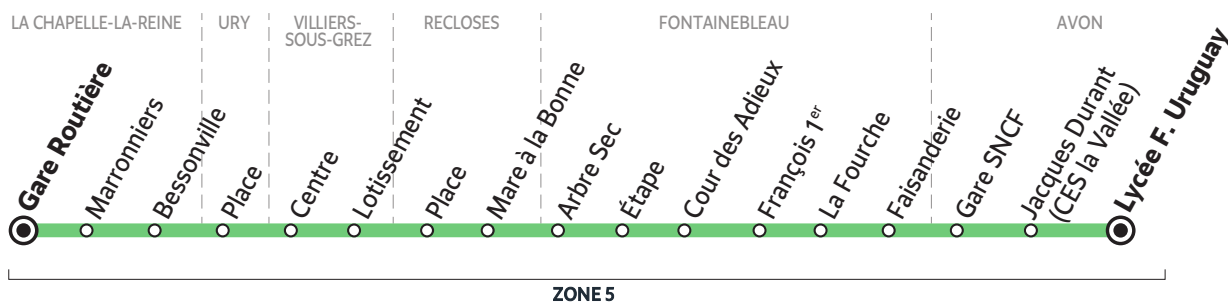

**BUS 184-001 LA CHAPELLE-LA-REINE → FONTAINEBLEAU / AVON**

Horaires valables à partir du 1<sup>er</sup> septembre 2021

**SCHÉMA DE LIGNE A**

Du lundi au samedi - SCHÉMA DE LIGNE A		L > V	S	L > V	L > S	L > V	LMJV
LA CHAPELLE-LA-REINE	Gare Routière	7:27	7:27	7:30	7:30	7:30	12:35
	Marronniers			7:32	7:32	7:32	12:37
	Bessonville	7:32	7:32				
URY	Place			7:37	7:37	7:37	12:42
	Centre	7:37	7:37				
VILLIERS-SOUS-GREZ	Lotissement	7:38	7:38				
	Place	7:42	7:42				12:47
RECLOSES	Mare à la Bonne	7:45	7:45				12:50
	Arbre sec*						12:58
FONTAINEBLEAU	Étape*						13:03
	Cour des Adieux*		7:57		7:49	7:51	
	François 1 <sup>er</sup> *		8:03			7:55	9:00
	La Fourche*		8:06			8:01	9:03
	Faisanderie*	7:53	8:09	7:51		8:04	
AVON	Gare SNCF*			8:03		9:09	13:10
	Jacques Durant (CES la Vallée)*			8:10		9:16	13:17
	Lycée F. Uruguay*			8:14		9:20	13:21

**Circule uniquement en période scolaire**

- L > V** du lundi au vendredi
- S** le samedi uniquement
- L > S** du lundi au samedi
- LMJV** lundi, mardi, jeudi et vendredi

\* ITL arrêt de descente uniquement

**Circule uniquement en période scolaire**

- Me** le mercredi uniquement
- Me S** le mercredi et le samedi uniquement
- L > V** du lundi au vendredi
- LMJV** lundi, mardi, jeudi et vendredi

		Me	LMJV	LMJV
LA CHAPELLE-LA-R.	Gare Routière	<b>12:35</b>	<b>16:35</b>	<b>18:20</b>
URY	Place	<b>12:40</b>	<b>16:40</b>	<b>18:25</b>

### Du lundi au vendredi - SCHÉMA DE LIGNE D

AVON	Gare SNCF	18:55	19:20	
FONTAINEBLEAU	Étape	19:03	19:28	
URY	Poste	19:17	19:42	20:25 (2)
ACHÈRES	Église			20:30
LA CHAPELLE-LA-REINE	Marronniers	19:20	19:45	
	Villionne	19:22	19:47	
LE VAUDOUE	Bourg		19:53	20:36
NOISY-SUR-ÉCOLE	Plaine du Mée		19:55	20:39
	Chambergeot		19:57	20:41
	Bois Dormant		19:59	20:43