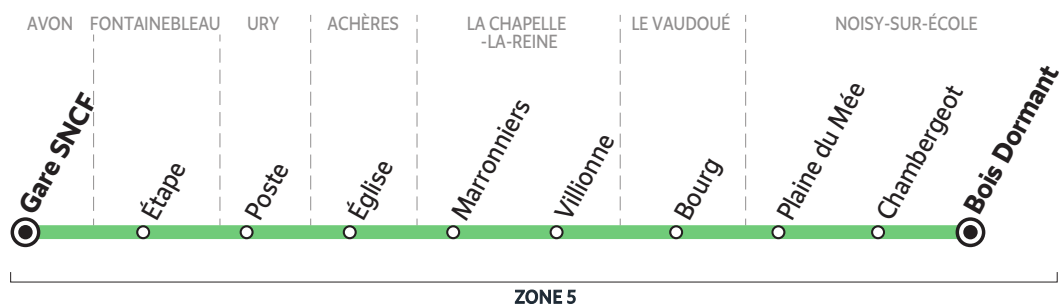

**Circule uniquement en période scolaire**

- Me** le mercredi uniquement
- Me S** le mercredi et le samedi uniquement
- L > V** du lundi au vendredi
- LMJV** lundi, mardi, jeudi et vendredi

		Me	LMJV	LMJV
LA CHAPELLE-LA-R.	Gare Routière	<b>12:35</b>	<b>16:35</b>	<b>18:20</b>
URY	Place	<b>12:40</b>	<b>16:40</b>	<b>18:25</b>

(1) Correspondance avec les lignes 184-003, 184-004, 184-005, 184-006 et 184-008

(3) Correspondance avec les lignes 184-003 et 184-008

Contact  
Les Cars Bleus

01 64 98 85 21  
www.cars-bleus.fr

pour

Les horaires sont donnés à titre indicatif et sont sujets aux aléas de la circulation.  
Aucun service les dimanche et jours fériés.

# BUS 184-001 AVON → NOISY-SUR-ÉCOLE

Horaires valables à partir du 1<sup>er</sup> septembre 2021

## SCHÉMA DE LIGNE D