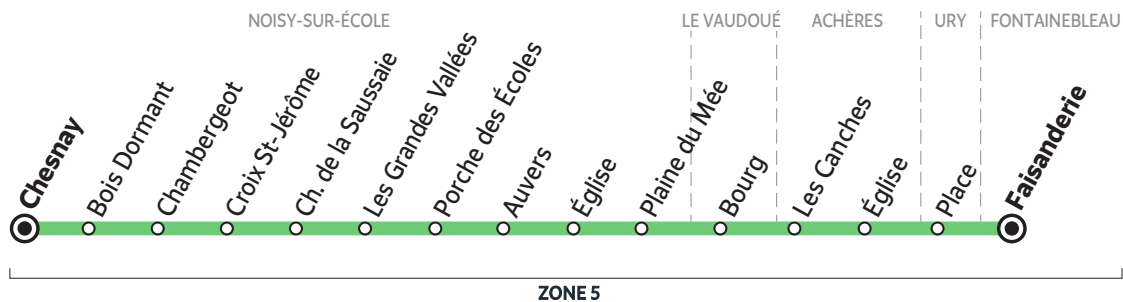

**Circule uniquement en période scolaire**

- L > V** du lundi au vendredi
- S** le samedi uniquement
- L > S** du lundi au samedi
- LMJV** lundi, mardi, jeudi et vendredi

\* ITL arrêt de descente uniquement

**Du lundi au vendredi**

URY	Place	8:15
LA CHAPELLE-LA-REINE	Gare Routière	8:20

Contact  
Les Cars Bleus

01 64 98 85 21  
www.cars-bleus.fr

pour

Les horaires sont donnés à titre indicatif et sont sujets aux aléas de la circulation.  
Aucun service les dimanche et jours fériés.

Horaires valables à partir du 1<sup>er</sup> septembre 2021

**SCHÉMA DE LIGNE B**

**Du lundi au vendredi - SCHÉMA DE LIGNE B**

NOISY-SUR-ÉCOLE	Chesnay			<b>7:15</b>
	Bois Dormant	<b>6:00</b>	<b>6:35</b>	7:17
	Chambergeot	6:02	6:37	7:19
	Croix Saint-Jérôme			7:24
	Ch. de la Saussaie			7:27
	Les Grandes Vallées			7:28
	Porche des Écoles			7:35
	Auvers			7:40
	Église			7:42
	Plaine du Mée	6:04	6:39	
LE VAUDOUE	Bourg	6:07	6:43	
ACHÈRES	Les Canches			7:46
	Église	6:13	6:49	7:48
URY	Place	<b>6:19</b>	<b>6:55</b>	
FONTAINEBLEAU	Faisanderie			<b>8:05</b>

**Circule uniquement en période scolaire**

- Me** le mercredi uniquement
- Me S** le mercredi et le samedi uniquement
- L > V** du lundi au vendredi
- LMJV** lundi, mardi, jeudi et vendredi

		Me	LMJV	LMJV
LA CHAPELLE-LA-R.	Gare Routière	<b>12:35</b>	<b>16:35</b>	<b>18:20</b>
URY	Place	<b>12:40</b>	<b>16:40</b>	<b>18:25</b>