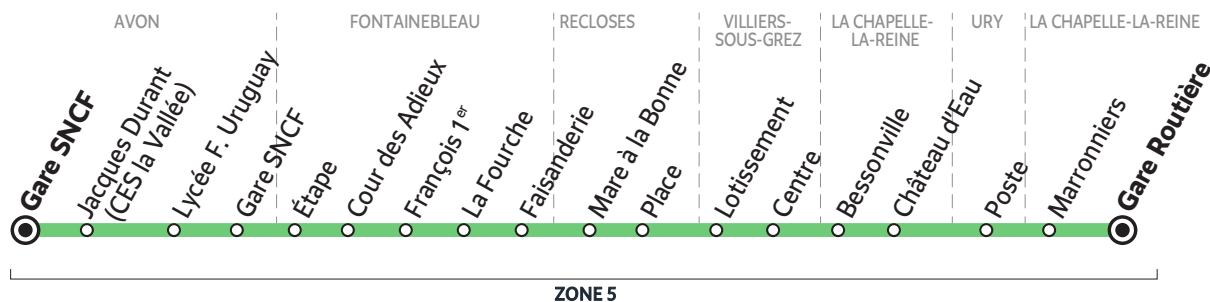

**BUS** 184-001 AVON / FONTAINEBLEAU → LA CHAPELLE-LA-REINE

Horaires valables à partir du 1<sup>er</sup> septembre 2021

**SCHÉMA DE LIGNE C**

**Du lundi au samedi**  
**SCHÉMA DE LIGNE C**

		Mercredi	Me S	LMJV	L > V		LMJV		Me	
AVON	Gare SNCF	<b>12:45</b>							<b>17:45</b> <b>17:45</b>	
	J. Durant (CES la Vallée)	12:51					<b>16:50</b>		17:50 17:50	
	Lycée F. Uruguay	12:53		<b>13:42</b>			16:54		17:52 17:52	
FONTAINEBLEAU	Gare SNCF			13:48						
	Étape			13:55						
	Cour des Adieux		<b>12:55</b>		<b>16:40</b>		<b>17:35</b>			
	François 1 <sup>er</sup>		12:58		16:46		17:41		18:07	
	La Fourche		13:00		16:47		17:42		18:08	
RECLOSES	Faisanderie	<b>12:45</b>	13:00	13:02	14:05	16:50	<b>16:50</b>	17:05	17:45 <b>17:45</b>	18:00 18:11
	Mare à la Bonne	12:53			14:15				17:53	
VILLIERS-SOUS-GREZ	Place	12:56			14:18				17:56	
	Lotissement	13:02							18:04	
LA CHAPELLE-LA-REINE	Centre	13:04							18:06	
	Bessonville	13:09							18:10	
URY	Château d'Eau	13:12							18:12	
	Poste		13:10	13:12	14:23	17:02	17:02	17:16	17:57	18:12 18:23
LA CHAPELLE-LA-REINE	Marronniers	13:15	13:14	13:16	14:27	17:05	17:05	17:19	18:00	18:15 18:16 18:26
	Gare Routière	<b>13:17</b>	<b>13:16</b>	<b>13:18</b>	<b>14:30</b>	<b>17:08</b>	<b>17:08</b>	<b>17:23</b>	<b>18:03</b>	<b>18:17</b> <b>18:18</b> <b>18:28</b>
		(1)	(1)	(1)	(3)	(1)	(1)	(1)	(1)	(1)

**Circule uniquement en période scolaire**

- Me** le mercredi uniquement
- Me S** le mercredi et le samedi uniquement
- L > V** du lundi au vendredi
- LMJV** lundi, mardi, jeudi et vendredi

		Me	LMJV	LMJV
LA CHAPELLE-LA-R.	Gare Routière	<b>12:35</b>	<b>16:35</b>	<b>18:20</b>
URY	Place	<b>12:40</b>	<b>16:40</b>	<b>18:25</b>