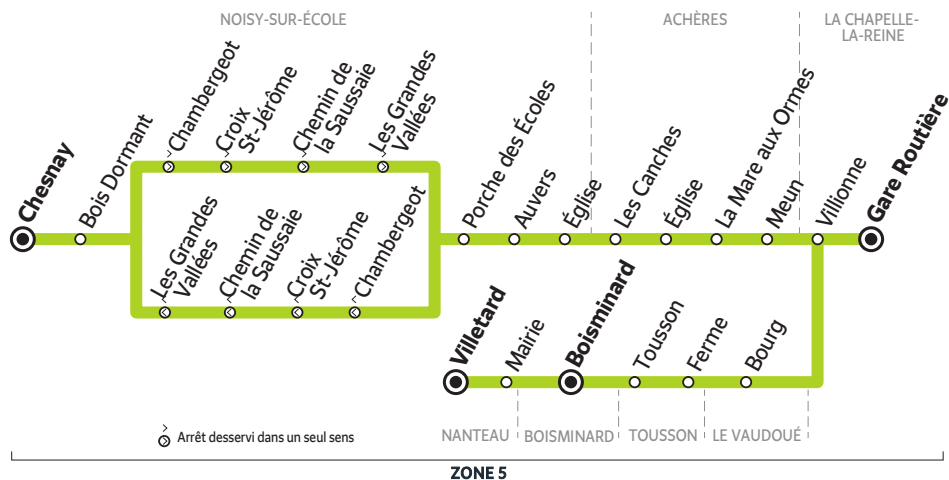

SCHÉMA DE LIGNE B

Mi-journée - SCHÉMA DE LIGNE B		Me S	LMJV	Me
LA CHAPELLE-LA-R.	Gare Routière	13:20	14:40	18:30
	Villionne	13:23	14:43	18:33
ACHÈRES	Meun	13:25	14:45	18:35
	La Mare aux Ormes	13:27	14:47	18:37
	Église	13:28	14:48	18:38
	Les Canches	13:30	14:50	18:40
LE VAUDOÛÉ	Bourg	13:35	14:55	18:45
BOISSY-AUX-CAILLES	Boissy-aux-Cailles	13:40	15:00	18:50
	Marlanval	13:45	15:05	18:55
	Mainbervilliers	13:48	15:08	18:58
BUTHIERS	Herbauvilliers	13:52	15:12	19:02
RUMONT	Rumont	13:55	15:15	19:05
FROMONT	Mairie	13:58	15:18	19:08
AMPONVILLE	Amponville	14:03	15:23	19:13
	Jacqueville	14:06	15:26	19:16
LA CHAPELLE-LA-R.	Butteaux	14:10	15:30	19:20

BUS 184-003 LA CHAPELLE-LA-REINE → NOISY-SUR-ÉCOLE / BOISMINARD

Horaires valables à partir du 1^{er} septembre 2021

SCHÉMA DE LIGNE A

Du lundi au samedi - SCHÉMA DE LIGNE A

		Me		LMJV			
LA CHAPELLE-LA-REINE	Gare Routière	12:35	12:35	16:35	16:35	17:25	18:30
	Villionne	12:37	12:38	16:38	16:38	17:28	18:33
ACHÈRES	Meun	12:40	12:42	16:42	16:42	17:32	18:37
	La Mare aux Ormes	12:41	12:43	16:43	16:43	17:33	18:38
	Église	12:43	12:45	16:45	16:45	17:35	18:40
	Les Canches	12:45	12:47	16:47	16:47	17:37	18:42
NOISY-SUR-ÉCOLE	Église		12:53		16:53	17:43	18:48
	Auvers		12:55		16:55	17:45	18:50
	Porche des Écoles		12:57		16:57	17:47	18:52
	Chambergeot	12:53		16:55		17:52	18:57
	Croix Saint-Jérôme	12:57		16:59		17:56	19:01
	Chemin de la Sausaie	13:01		17:03		18:00	19:05
	Les Grandes Vallées	13:03		17:05		18:02	19:07
	Bois Dormant	13:07		17:09		18:06	19:11
	Chesnay	13:09		17:11		18:08	19:13

SCHÉMA DE LIGNE A

		Me	LMJV		
LA CHAPELLE-LA-REINE	Gare Routière	12:35	16:35	17:25	18:30
	Villionne	12:38	16:38	17:28	18:33
LE VAUDOUE	Bourg	12:45	16:45	17:35	18:40
TOUSSON	Ferme	12:49	16:49	17:40	18:45
	Tousson	12:52	16:53	17:45	18:50
BOISMINARD	Boisminard	12:57	16:58	17:50	18:52