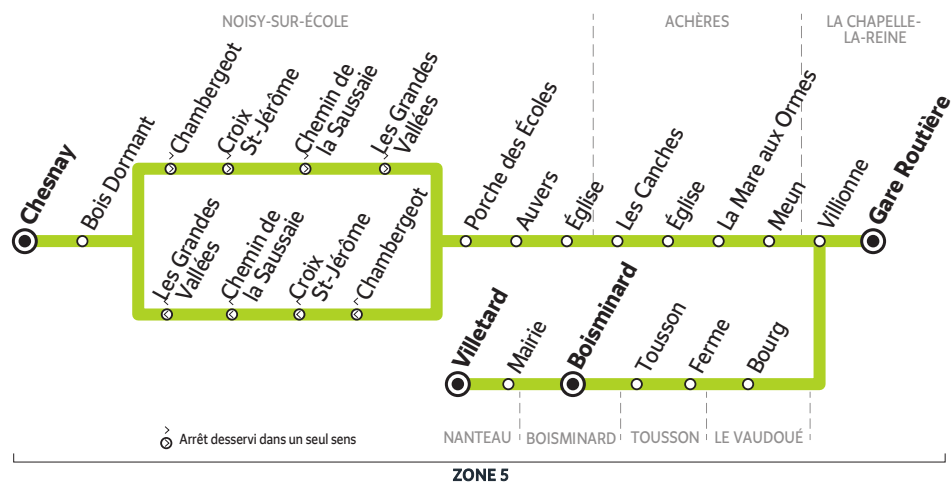

BUS 184-003 NOISY-SUR-ÉCOLE / NANTEAU → LA CHAPELLE-LA-REINE

Horaires valables à partir du 1^{er} septembre 2021

SCHÉMA DE LIGNE A

Du lundi au samedi - SCHÉMA DE LIGNE A

		L > S	L > V	
NOISY-SUR-ÉCOLE	Chesnay	6:45	7:50	
	Bois Dormant	6:47	7:52	
	Chambergeot	6:48	7:54	
	Croix Saint-Jérôme	6:52	7:59	
	Chemin de la Saussaie	6:56	8:04	
	Les Grandes Vallées	6:58	8:05	
	Porche des Écoles	7:04		8:00
	Auvers	7:06		8:02
ACHÈRES	Église	7:08		8:05
	Les Canches	7:14	8:13	8:11
	Église	7:16	8:15	8:13
	La Mare aux Ormes	7:18	8:17	8:15
LA CHAPELLE-LA-REINE	Meun	7:19	8:18	8:16
	Villionne	7:23	8:22	8:20
	Gare Routière	7:26	8:25	8:23
		(1)-(2)	(1)	(1)

Circule uniquement en période scolaire

L > S du lundi au samedi

L > V du lundi au vendredi

(1) Correspondance avec la ligne 184-001

(2) Correspondance avec les lignes 184-004 et 184-013

SCHÉMA DE LIGNE A

		L > S	L > V
NANTEAU	Villetard		7:55
	Mairie		7:58
BOISMINARD	Boisminard	7:00	8:06
TOUSSON	Tousson	7:05	8:10
	Ferme	7:08	8:14
LE VAUDOUE	Bourg	7:12	8:17
LA CHAPELLE-LA-REINE	Villionne	7:17	8:22
	Gare Routière	7:21	8:26